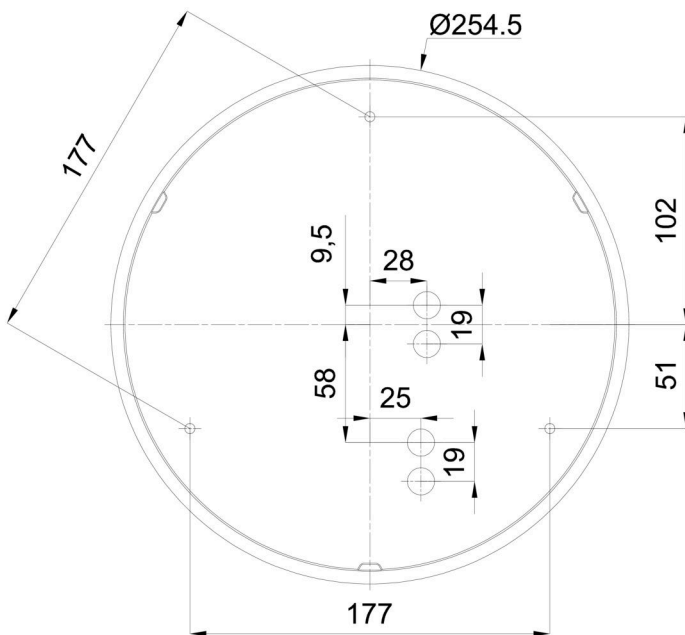

Technisch

Arten von leuchten	Notfall kombiniert
Befestigungsart	Aufbauleuchten
Basismaterial	polypropylen-verbundwerkstoff
Schattenmaterial	dreischichtiges Glas TRIPLEX OPAL
Grundfarbe	Weiß Ral9003
Schattenfarbe	Weiß
Schatten halten	Bajonett
Montageort	Wand / Decke
Breite	300 mm
Länge	300 mm
Höhe	115 mm
Durchmesser	ø 300 mm
Montageloch	3xø5mm
Kabeldurchgang	2xø16mm
Energieklasse	D
Schlagfestigkeit	IK01
Betriebstemperatur	von -20°C bis +30°C

TECHNISCHES ARBEITSBLATT

Fotobiologische Sicherheit der Leuchte	Risk group 0
--	--------------

Eulum-Daten für Berechnungsprogramme sind unter www.osmont.cz verfügbar.

Logistik

EAN	8591728070625
Gewicht NTTO	1.7 Kg
Gewicht BTTO	1.9 Kg
Anzahl kartons	1 Stck
Paketvolumen	0.012 m ³
Paket 1 breite	0.32 m
Paket 1 länge	0.31 m
Paket 1 höhe	0.12 m
Garantie*	60 Monate

*Die Garantie für die Batterien gilt für 12 Monate ab Kaufdatum.

Einbaumaße:

Zusätzliches Sortiment:

Dekorativer Kragen

Produktcode	Name	Farbe	Beschreibung	Bild	Zeichnung
30069	B13/X14	Polierter Edelstahl	der Kragen wird durch den Schirm gehalten		
30068	B13/X4	Weiß Ral9003	der Kragen wird durch den Schirm gehalten		
30071	B13/X13	Grau	der Kragen wird durch den Schirm gehalten		
30070	B13/X12	Messing poliert	der Kragen wird durch den Schirm gehalten		

Lampenschirm

Produktcode	Name	Farbe	Beschreibung	Bild	Zeichnung
20008	013	Weiß		