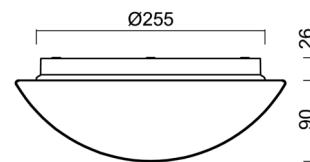

Technisch

Arten von leuchten	Notfall kombiniert
Befestigungsart	Aufbauleuchten
Basismaterial	polypropylen-verbundwerkstoff
Schattenmaterial	dreischichtiges Glas TRIPLEX OPAL
Grundfarbe	Weiß Ral9003
Schattenfarbe	Weiß
Schatten halten	Bajonett
Montageort	Wand / Decke
Breite	300 mm
Länge	300 mm
Höhe	115 mm
Durchmesser	ø 300 mm
Montageloch	3xø5mm
Kabeldurchgang	2xø16mm
Energieklasse	D
Schlagfestigkeit	IK01
Betriebstemperatur	von -20°C bis +30°C