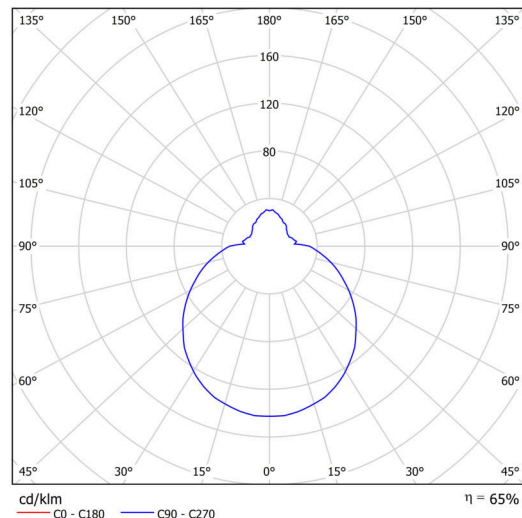

Leuchtend

Leuchtenlichtstrom	920 lm
Lichtstrom der quelle	1420 lm
Lichtstrom der Lichtquelle im Notbetrieb	150 lm
Leuchteneffizienz	102 lm/W
Temperature	3000 K
LED-Lebensdauer L80/B10	100000 Std.
CRI	Ra80
MacAdam	3