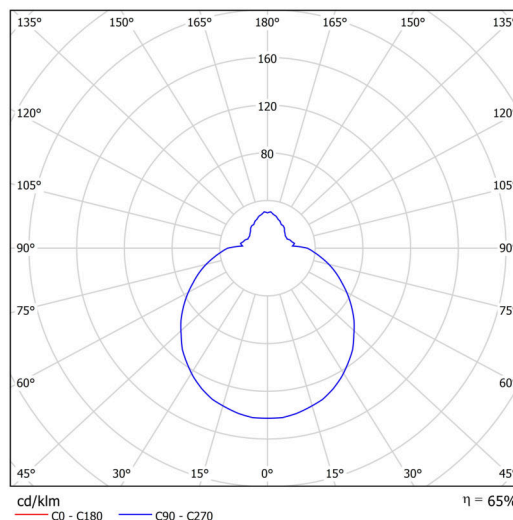

Leuchtend

Leuchtenlichtstrom	920 lm
Lichtstrom der Quelle	1420 lm
Leuchteneffizienz	102 lm/W
Temperatur	3000 K
LED-Lebensdauer L80/B10	100000 Std.
CRI	Ra80
MacAdam	3
Fotobiologische Sicherheit der Leuchte	Risk group 0