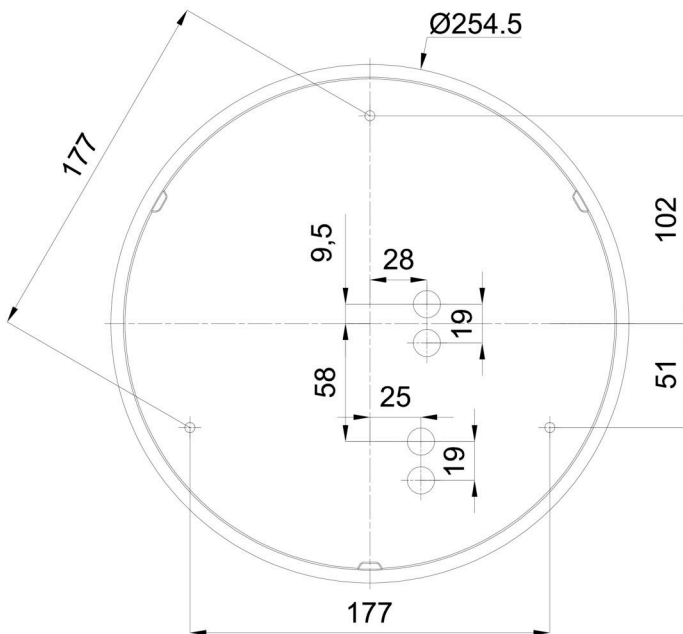

## Technisch

Arten von Leuchten	Klassisch on/off
Befestigungsart	Aufbauleuchten
Basismaterial	polypropylen-verbundwerkstoff
Schattenmaterial	dreischichtiges Glas TRIPLEX OPAL
Grundfarbe	Weiß Ral9003
Schattenfarbe	Weiß
Schatten halten	Bajonett
Montageort	Wand / Decke
Breite	300 mm
Länge	300 mm
Höhe	115 mm
Durchmesser	Ø 300 mm
Montageloch	3xØ5mm
Kabeldurchgang	2xØ16mm
Energieklasse	D
Schlagfestigkeit	IK01
Betriebstemperatur	von -20°C bis +30°C

Eulum-Daten für Berechnungsprogramme sind unter [www.osmont.cz](http://www.osmont.cz) verfügbar.

Logistik

EAN	8591728070588
Gewicht NTTO	1.7 Kg
Gewicht BTTO	1.9 Kg
Anzahl kartons	1 Stck
Paketvolumen	0.012 m <sup>3</sup>
Paket 1 breite	0.32 m
Paket 1 länge	0.31 m
Paket 1 höhe	0.12 m
Garantie*	60 Monate

\*Die Garantie für die Batterien gilt für 12 Monate ab Kaufdatum.

Einbaumaße:

Zusätzliches Sortiment:

Dekorativer Kragen

Produktcode	Name	Farbe	Beschreibung	Bild	Zeichnung
30069	B13/X14	Polierter Edelstahl	der Kragen wird durch den Schirm gehalten		
30068	B13/X4	Weiß Ral9003	der Kragen wird durch den Schirm gehalten		
30071	B13/X13	Grau	der Kragen wird durch den Schirm gehalten		
30070	B13/X12	Messing poliert	der Kragen wird durch den Schirm gehalten		

Lampenschirm

Produktcode	Name	Farbe	Beschreibung	Bild	Zeichnung
20008	013	Weiß		