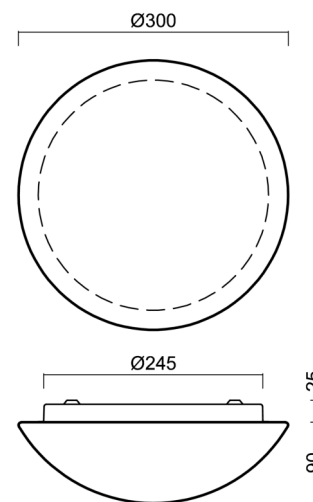

Technisch

Arten von leuchten	Tunable White
Befestigungsart	Aufbauleuchten
Basismaterial	Stahl
Schattenmaterial	dreischichtiges Glas TRIPLEX OPAL
Grundfarbe	Weiß Ral9003
Schattenfarbe	Weiß
Schatten halten	Faltsystem
Montageort	Wand / Decke
Breite	300 mm
Länge	300 mm
Höhe	115 mm
Durchmesser	ø 300 mm
Montageloch	3xø5mm
Kabeldurchgang	2xø16mm
Energieklasse	D
Schlagfestigkeit	IK01
Betriebstemperatur	von -20°C bis +30°C