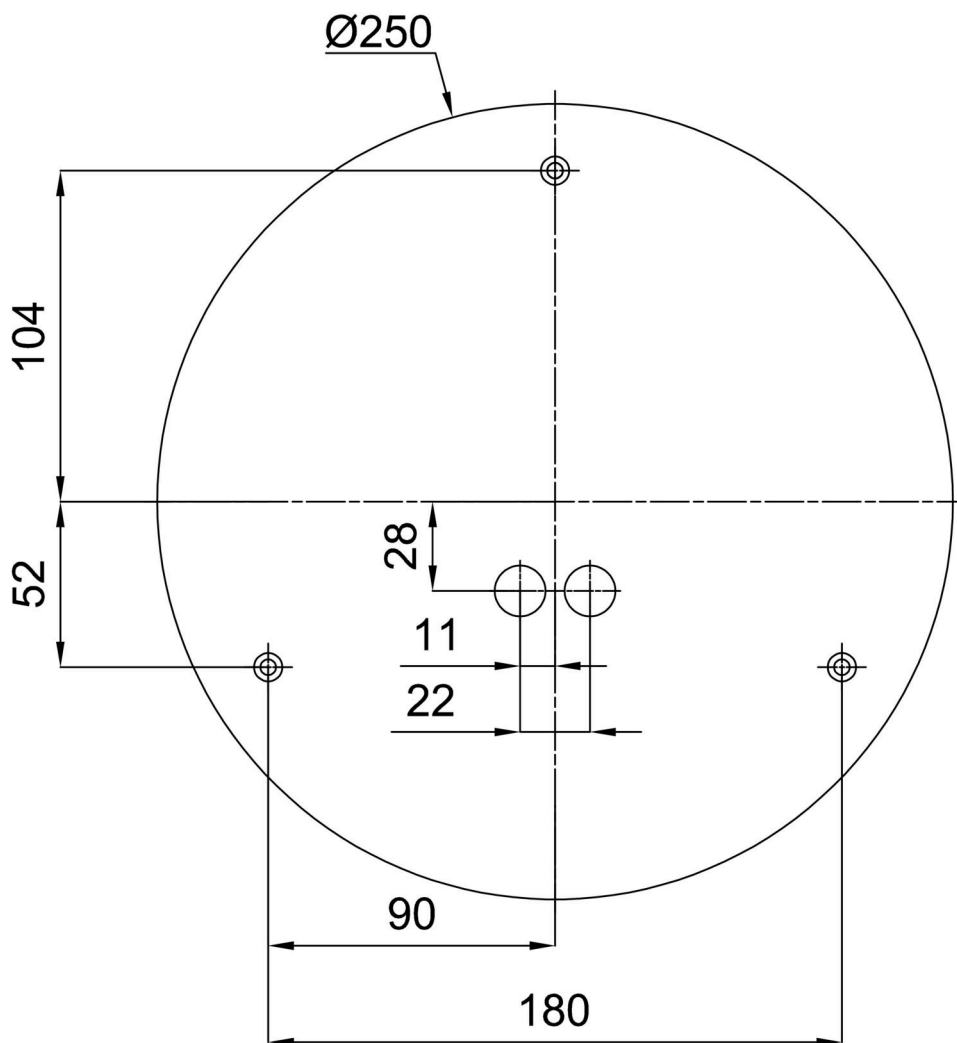

Technisch

Arten von leuchten	Tunable White
Befestigungsart	Aufbauleuchten
Basismaterial	Stahl
Schattenmaterial	dreischichtiges Glas TRIPLEX OPAL
Grundfarbe	Weiß Ral9003
Schattenfarbe	Weiß
Schatten halten	Faltsystem
Montageort	Wand / Decke
Breite	300 mm
Länge	300 mm
Höhe	115 mm
Durchmesser	ø 300 mm
Montageloch	3xø5mm
Kabeldurchgang	2xø16mm
Energieklasse	D
Schlagfestigkeit	IK01
Betriebstemperatur	von -20°C bis +30°C

*Die Garantie für die Batterien gilt für 12 Monate ab Kaufdatum.

Einbaumaße:

Zusätzliches Sortiment:

Dekorativer Kragen

Produktcode	Name	Farbe	Beschreibung	Bild	Zeichnung
30069	B13/X14	Polierter Edelstahl	der Kragen wird durch den Schirm gehalten		
30068	B13/X4	Weiß Ral9003	der Kragen wird durch den Schirm gehalten		
30071	B13/X13	Grau	der Kragen wird durch den Schirm gehalten		
30070	B13/X12	Messing poliert	der Kragen wird durch den Schirm gehalten		