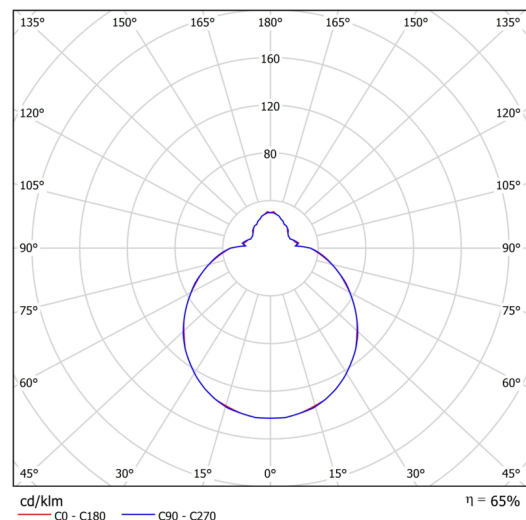

Leuchtend

Leuchtenlichtstrom	1290 lm
Lichtstrom der quelle	1980 lm
Leuchteneffizienz	107 lm/W
Temperature	2700-6500 K
LED-Lebensdauer L80/B10	100000 Std.
CRI	Ra80
MacAdam	3
Fotobiologische Sicherheit der Leuchte	Risk group 0

Eulum-Daten für Berechnungsprogramme sind unter www.osmont.cz verfügbar.