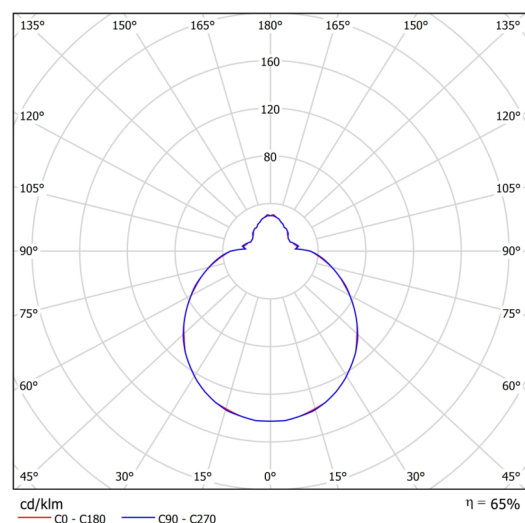

Leuchtend

Leuchtenlichtstrom	1290 lm
Lichtstrom der quelle	1980 lm
Leuchteneffizienz	107 lm/W
Temperature	2700-6500 K
LED-Lebensdauer L80/B10	100000 Std.
CRI	Ra80
MacAdam	3
Fotobiologische Sicherheit der Leuchte	Risk group 0

Eulum-Daten für Berechnungsprogramme sind unter www.osmont.cz verfügbar.