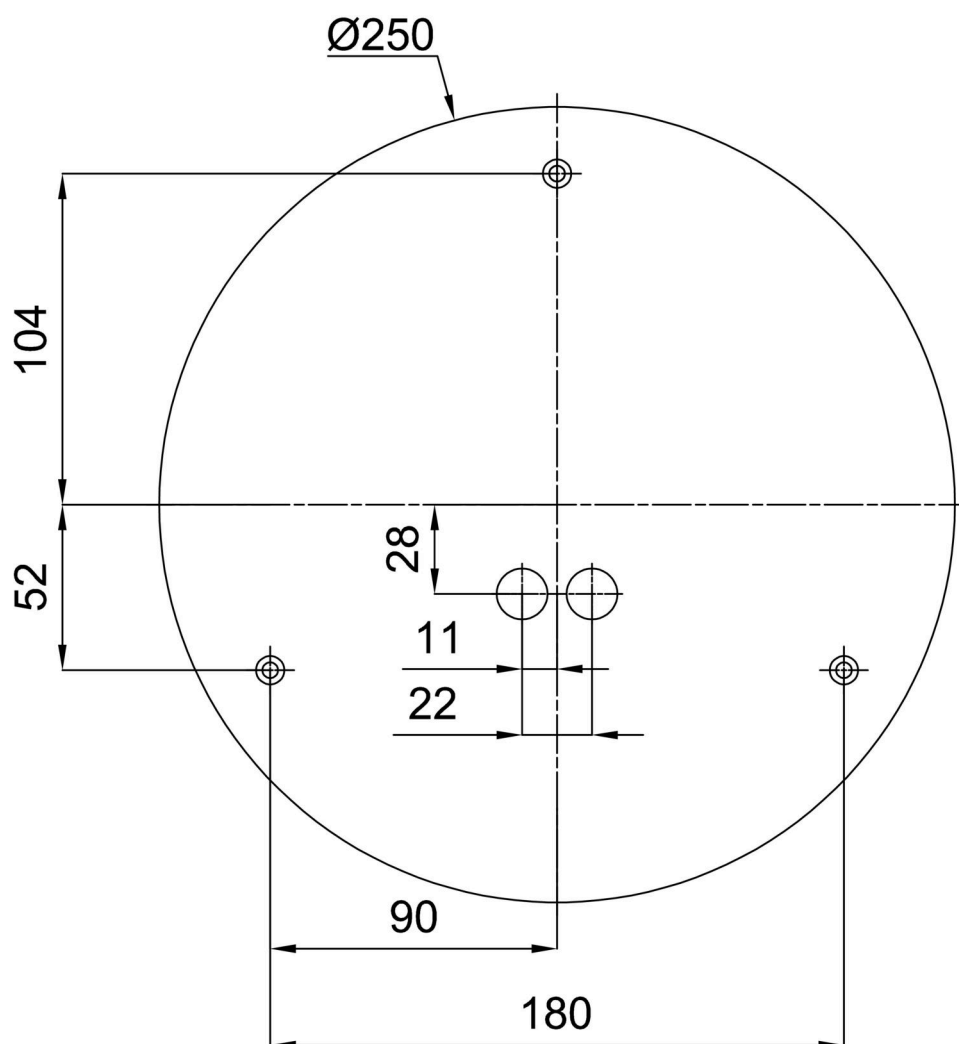

Technisch

Arten von Leuchten	Tunable White
Befestigungsart	Aufbauleuchten
Basismaterial	Stahl
Schattenmaterial	dreischichtiges Glas TRIPLEX OPAL
Grundfarbe	Weiß Ral9003
Schattenfarbe	Weiß
Schatten halten	Bajonett
Montageort	Wand / Decke
Breite	300 mm
Länge	300 mm
Höhe	115 mm
Durchmesser	Ø 300 mm
Montageloch	3xØ5mm
Kabeldurchgang	2xØ16mm
Energieklasse	D
Schlagfestigkeit	IK01
Betriebstemperatur	von -20°C bis +30°C

Eulum-Daten für Berechnungsprogramme sind unter www.osmont.cz verfügbar.

Logistik

EAN	8591728071578
Gewicht NTTO	1.7 Kg
Gewicht BTTO	1.9 Kg
Anzahl kartons	1 Stck
Paketvolumen	0.012 m ³
Paket 1 breite	0.32 m
Paket 1 länge	0.31 m
Paket 1 höhe	0.12 m
Garantie*	60 Monate

*Die Garantie für die Batterien gilt für 12 Monate ab Kaufdatum.

Einbaumaße:

Zusätzliches Sortiment:

Dekorativer Kragen

Produktcode	Name	Farbe	Beschreibung	Bild	Zeichnung
30069	B13/X14	Polierter Edelstahl	der Kragen wird durch den Schirm gehalten		
30068	B13/X4	Weiß Ral9003	der Kragen wird durch den Schirm gehalten		
30071	B13/X13	Grau	der Kragen wird durch den Schirm gehalten		
30070	B13/X12	Messing poliert	der Kragen wird durch den Schirm gehalten		