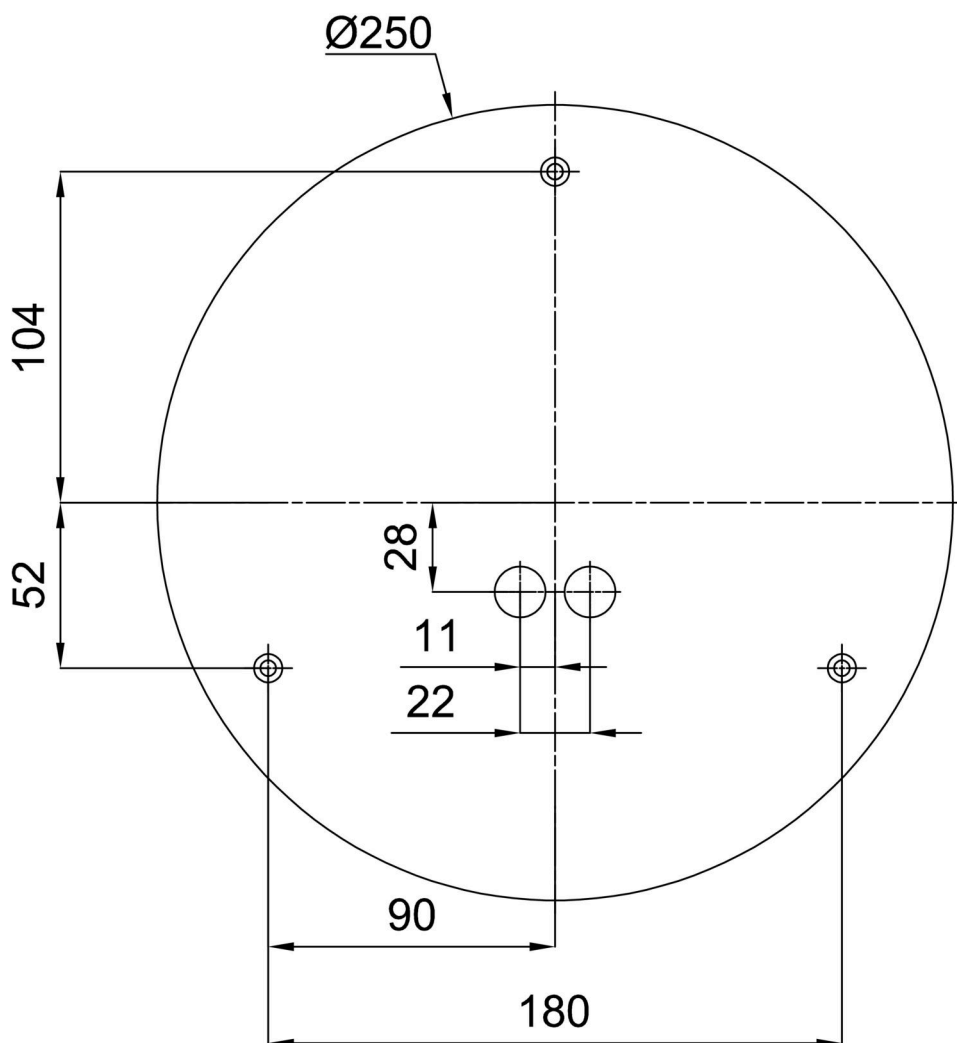

Logistik

EAN	8591728071554
Gewicht NTTO	1.7 Kg
Gewicht BTTO	1.9 Kg
Anzahl kartons	1 Stck
Paketvolumen	0.012 m³
Paket 1 breite	0.32 m
Paket 1 länge	0.31 m
Paket 1 höhe	0.12 m
Garantie*	60 Monate

*Die Garantie für die Batterien gilt für 12 Monate ab Kaufdatum.

Einbaumaße: