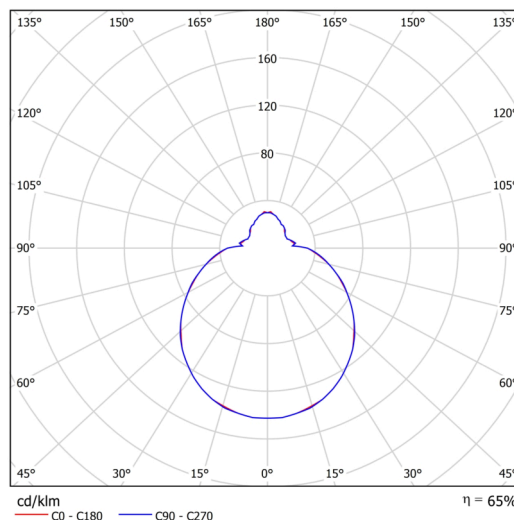

Leuchtdend

Leuchtenlichtstrom	1300/1350 lm
Lichtstrom der quelle	2000/2080 lm
Leuchteneffizienz	100 lm/W
Temperature	3000/4000 K
LED-Lebensdauer L80/B10	100000 Std.
CRI	Ra80
MacAdam	3
Fotobiologische Sicherheit der Leuchte	Risk group 0