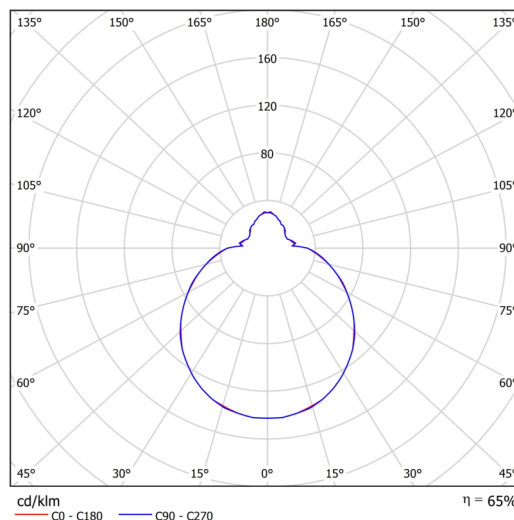

Leuchtend

Leuchtenlichtstrom	1300/1350 lm
Lichtstrom der quelle	2000/2080 lm
Leuchteneffizienz	100 lm/W
Temperature	3000/4000 K
LED-Lebensdauer L80/B10	100000 Std.
CRI	Ra80
MacAdam	3
Fotobiologische Sicherheit der Leuchte	Risk group 0