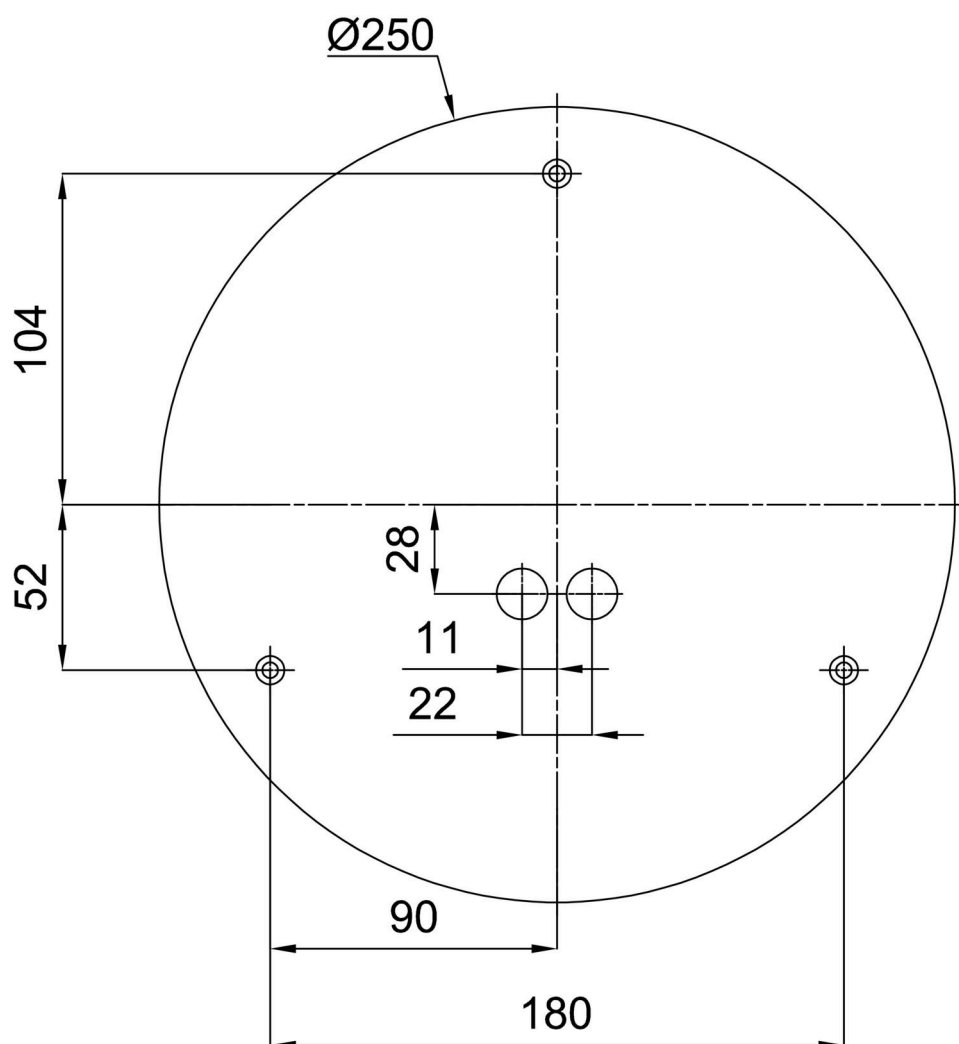

Logistik

EAN	8591728071547
Gewicht NTTO	1.7 Kg
Gewicht BTTO	1.9 Kg
Anzahl kartons	1 Stck
Paketvolumen	0.012 m³
Paket 1 breite	0.32 m
Paket 1 länge	0.31 m
Paket 1 höhe	0.12 m
Garantie*	60 Monate

*Die Garantie für die Batterien gilt für 12 Monate ab Kaufdatum.

Einbaumaße: