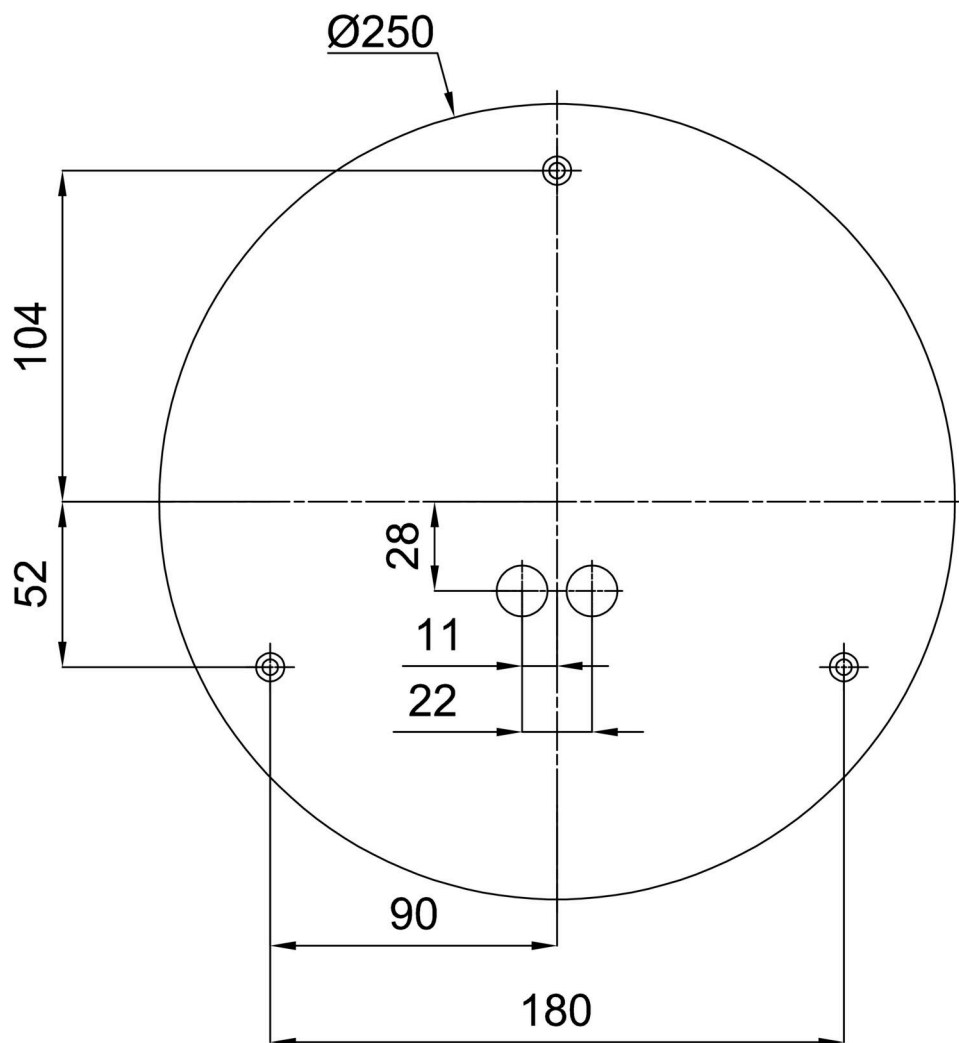

Logistik

EAN	8591728071530
Gewicht NTTO	1.7 Kg
Gewicht BTTO	1.9 Kg
Anzahl kartons	1 Stck
Paketvolumen	0.012 m³
Paket 1 breite	0.32 m
Paket 1 länge	0.31 m
Paket 1 höhe	0.12 m
Garantie*	60 Monate

*Die Garantie für die Batterien gilt für 12 Monate ab Kaufdatum.

Einbaumaße: