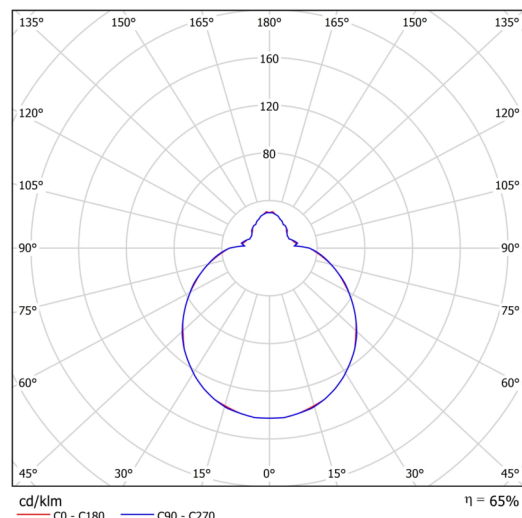

Leuchtend

Leuchtenlichtstrom	920/960 lm
Lichtstrom der quelle	1420/1480 lm
Leuchteneffizienz	102 lm/W
Temperature	3000/4000 K
LED-Lebensdauer L80/B10	100000 Std.
CRI	Ra80
MacAdam	3
Fotobiologische Sicherheit der Leuchte	Risk group 0