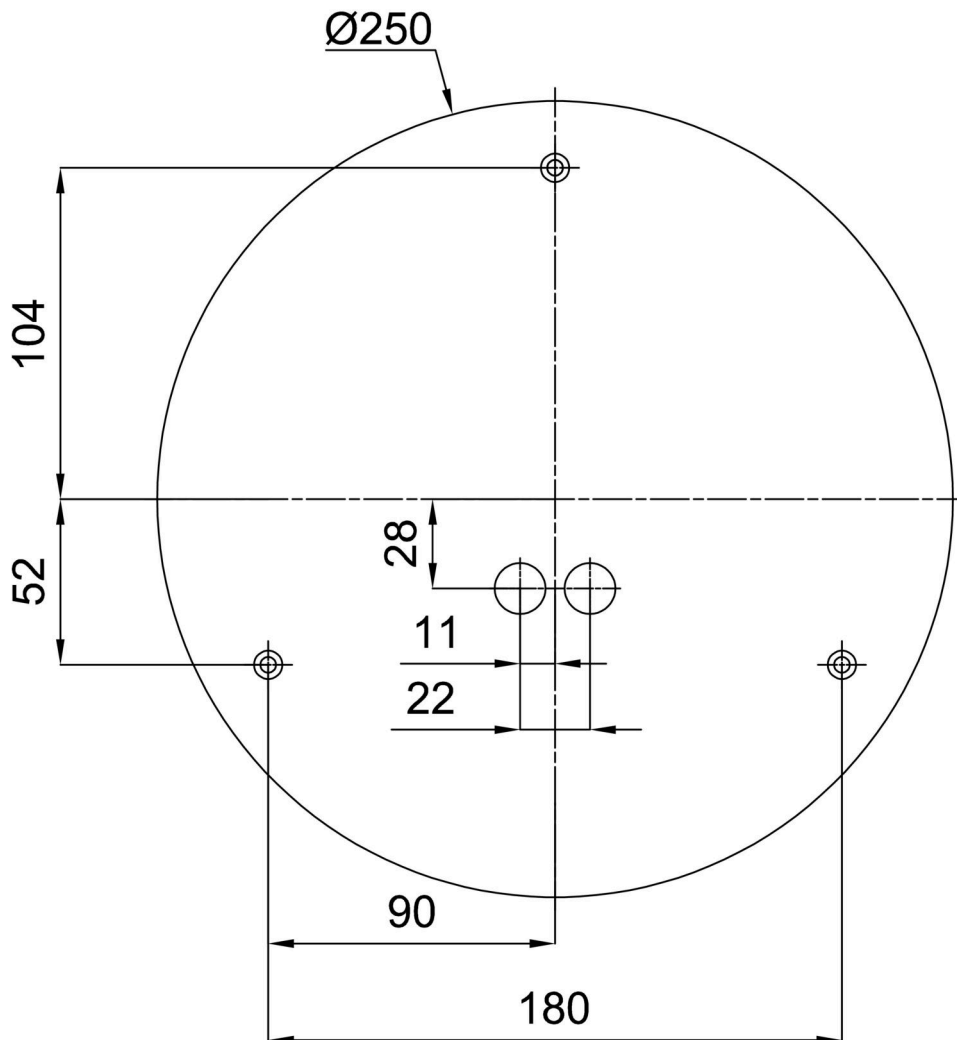

TECHNISCHES ARBEITSBLATT

Eulum-Daten für Berechnungsprogramme sind unter www.osmont.cz verfügbar.

Logistik

EAN	8591728071523
Gewicht NTTO	1.7 Kg
Gewicht BTTO	1.9 Kg
Anzahl kartons	1 Stck
Paketvolumen	0.012 m³
Paket 1 breite	0.32 m
Paket 1 länge	0.31 m
Paket 1 höhe	0.12 m
Garantie*	60 Monate

*Die Garantie für die Batterien gilt für 12 Monate ab Kaufdatum.

Einbaumaße: