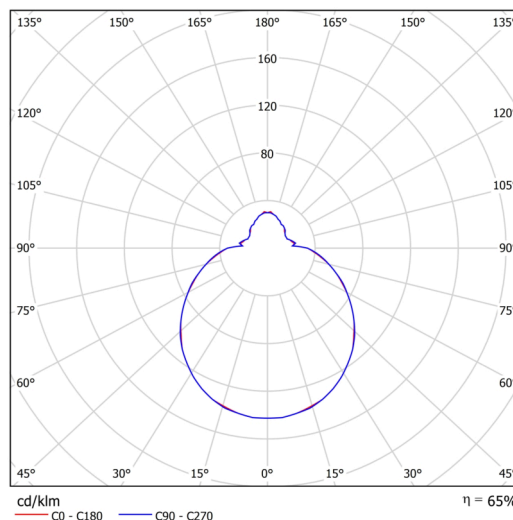

Leuchtend

Leuchtenlichtstrom	920/960 lm
Lichtstrom der quelle	1420/1480 lm
Leuchteneffizienz	102 lm/W
Temperature	3000/4000 K
LED-Lebensdauer L80/B10	100000 Std.
CRI	Ra80
MacAdam	3
Fotobiologische Sicherheit der Leuchte	Risk group 0