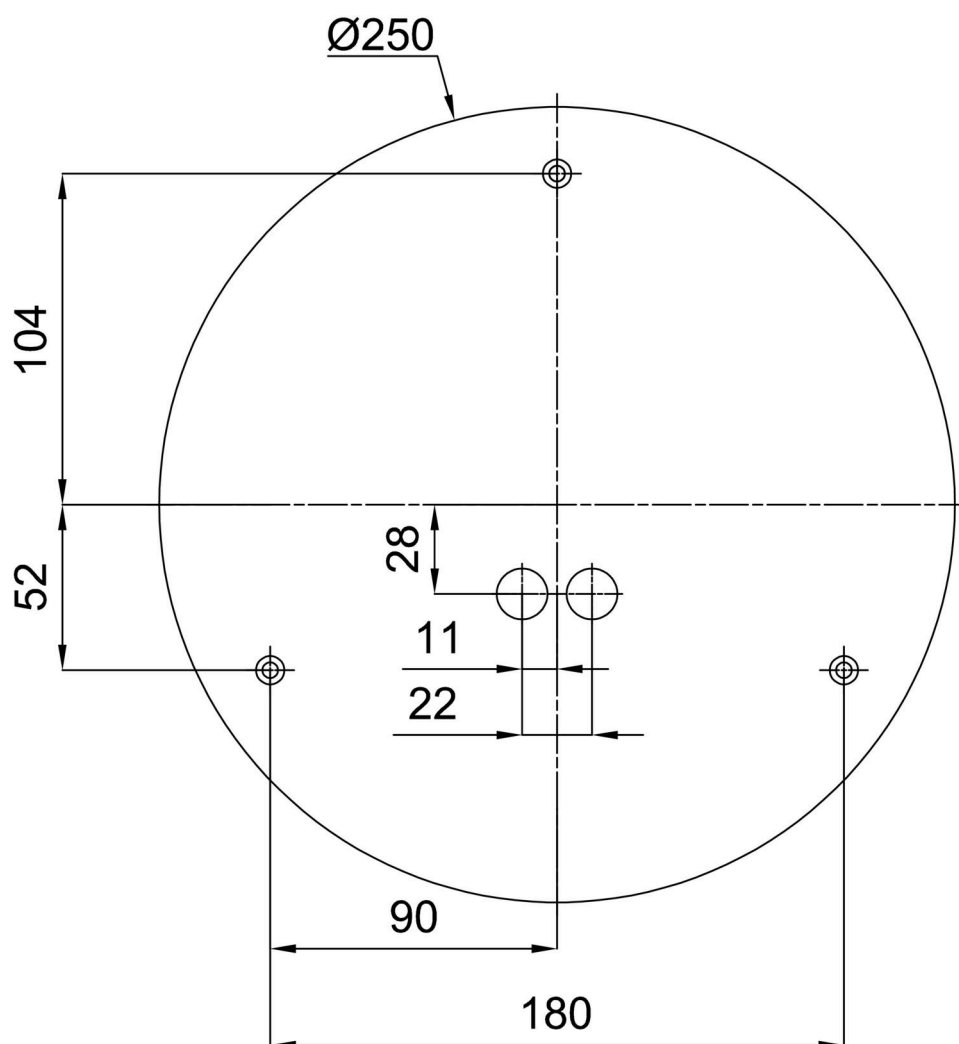

Logistik

EAN	8591728071516
Gewicht NTTO	1.7 Kg
Gewicht BTTO	1.9 Kg
Anzahl kartons	1 Stck
Paketvolumen	0.012 m³
Paket 1 breite	0.32 m
Paket 1 länge	0.31 m
Paket 1 höhe	0.12 m
Garantie*	60 Monate

*Die Garantie für die Batterien gilt für 12 Monate ab Kaufdatum.

Einbaumaße: