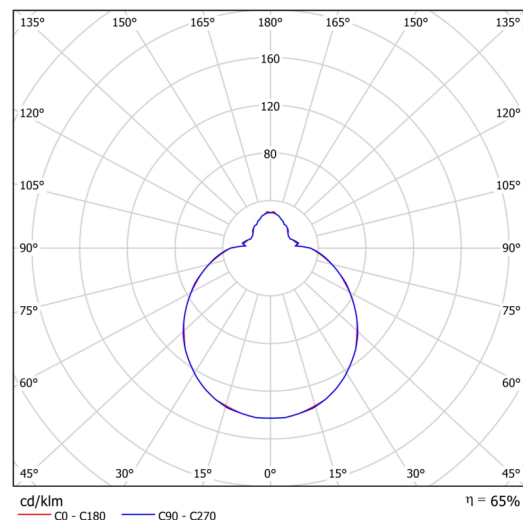

Leuchtend

Leuchtenlichtstrom	920/960 lm
Lichtstrom der quelle	1420/1480 lm
Leuchteneffizienz	102 lm/W
Temperature	3000/4000 K
LED-Lebensdauer L80/B10	100000 Std.
CRI	Ra80
MacAdam	3
Fotobiologische Sicherheit der Leuchte	Risk group 0