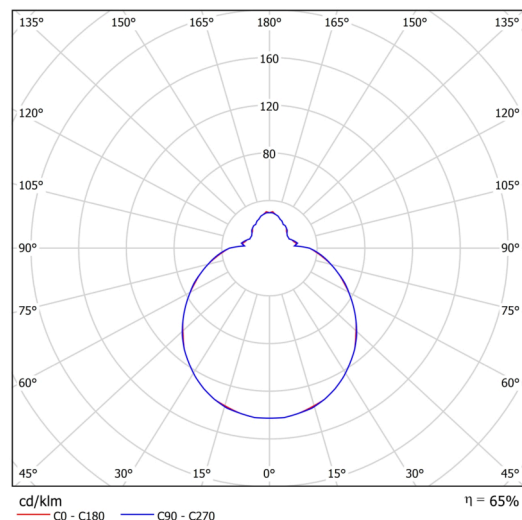

Leuchtend

Leuchtenlichtstrom	1350 lm
Lichtstrom der quelle	2080 lm
Lichtstrom der Lichtquelle im Notbetrieb	150 lm
Leuchteneffizienz	103 lm/W
Temperature	4000 K
LED-Lebensdauer L80/B10	100000 Std.
CRI	Ra80
MacAdam	3