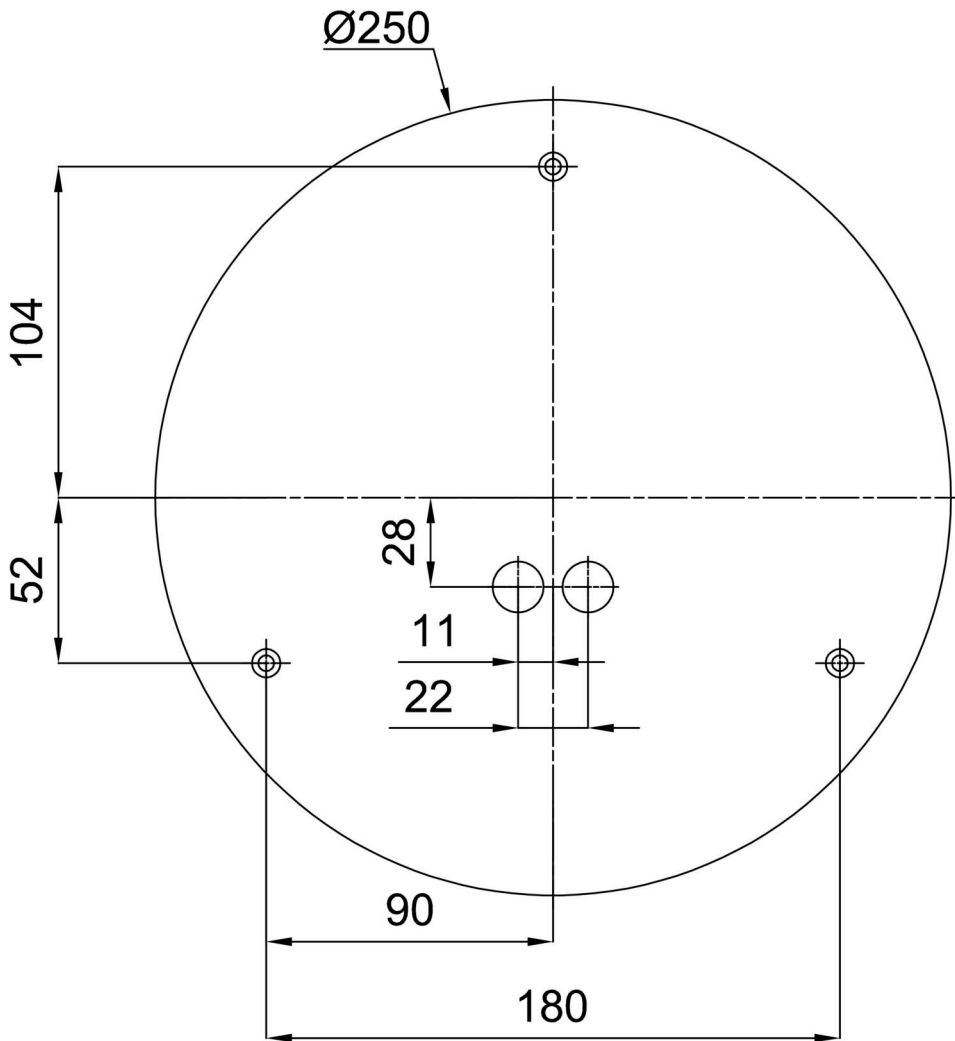

Technisch

Arten von Leuchten	Notfall kombiniert
Befestigungsart	Aufbauleuchten
Basismaterial	Stahl
Schattenmaterial	dreischichtiges Glas TRIPLEX OPAL
Grundfarbe	Weiß Ral9003
Schattenfarbe	Weiß
Schatten halten	Bajonett
Montageort	Wand / Decke
Breite	300 mm
Länge	300 mm
Höhe	115 mm
Durchmesser	Ø 300 mm
Montageloch	3xØ5mm
Kabeldurchgang	2xØ16mm
Energieklasse	D
Schlagfestigkeit	IK01
Betriebstemperatur	von -20°C bis +30°C

Fotobiologische Sicherheit der Leuchte	Risk group 0
--	--------------

Eulum-Daten für Berechnungsprogramme sind unter www.osmont.cz verfügbar.

Logistik

EAN	8591728068233
Gewicht NTTO	1.7 Kg
Gewicht BTTO	1.9 Kg
Anzahl kartons	1 Stck
Paketvolumen	0.012 m ³
Paket 1 breite	0.32 m
Paket 1 länge	0.31 m
Paket 1 höhe	0.12 m
Garantie*	60 Monate

*Die Garantie für die Batterien gilt für 12 Monate ab Kaufdatum.

Einbaumaße:

Zusätzliches Sortiment:

Dekorativer Kragen

Produktcode	Name	Farbe	Beschreibung	Bild	Zeichnung
30069	B13/X14	Polierter Edelstahl	der Kragen wird durch den Schirm gehalten		
30068	B13/X4	Weiß Ral9003	der Kragen wird durch den Schirm gehalten		
30071	B13/X13	Grau	der Kragen wird durch den Schirm gehalten		
30070	B13/X12	Messing poliert	der Kragen wird durch den Schirm gehalten		