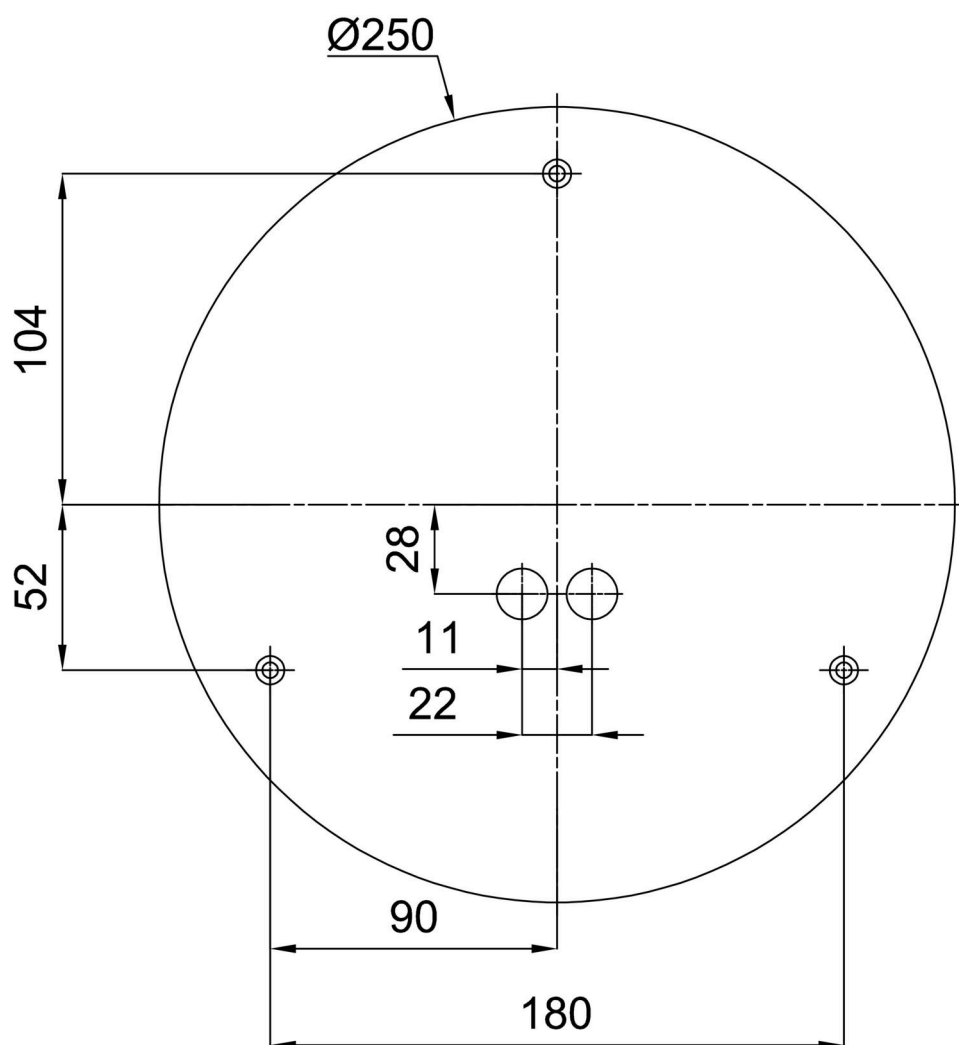

Logistik

EAN	8591728068226
Gewicht NTTO	1.7 Kg
Gewicht BTTO	1.9 Kg
Anzahl kartons	1 Stck
Paketvolumen	0.012 m³
Paket 1 breite	0.32 m
Paket 1 länge	0.31 m
Paket 1 höhe	0.12 m
Garantie*	60 Monate

*Die Garantie für die Batterien gilt für 12 Monate ab Kaufdatum.

Einbaumaße: