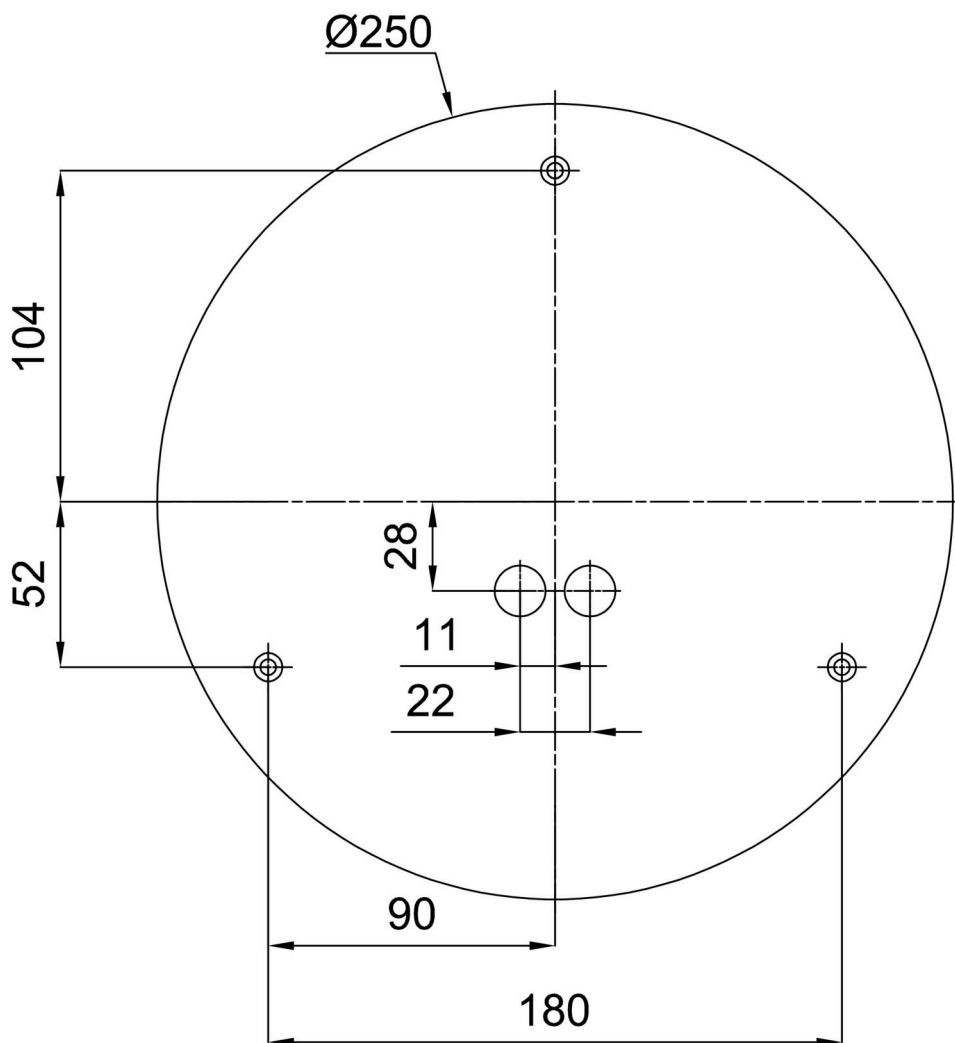

Logistik

EAN	8591728068219
Gewicht NTTO	1.7 Kg
Gewicht BTTO	1.9 Kg
Anzahl kartons	1 Stck
Paketvolumen	0.012 m³
Paket 1 breite	0.32 m
Paket 1 länge	0.31 m
Paket 1 höhe	0.12 m
Garantie*	60 Monate

*Die Garantie für die Batterien gilt für 12 Monate ab Kaufdatum.

Einbaumaße: