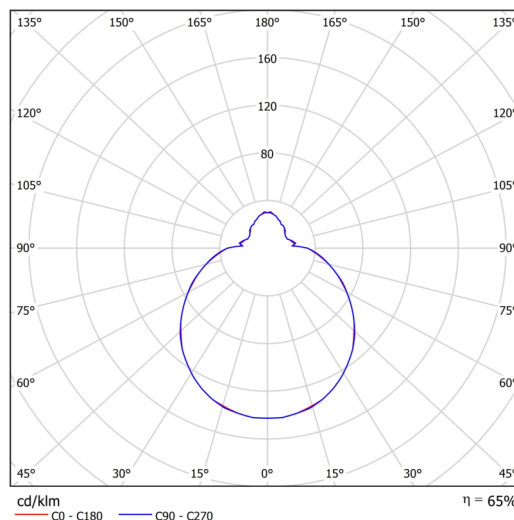

Leuchtend

Leuchtenlichtstrom	1350 lm
Lichtstrom der quelle	2080 lm
Leuchteneffizienz	103 lm/W
Temperature	4000 K
LED-Lebensdauer L80/B10	100000 Std.
CRI	Ra80
MacAdam	3
Fotobiologische Sicherheit der Leuchte	Risk group 0