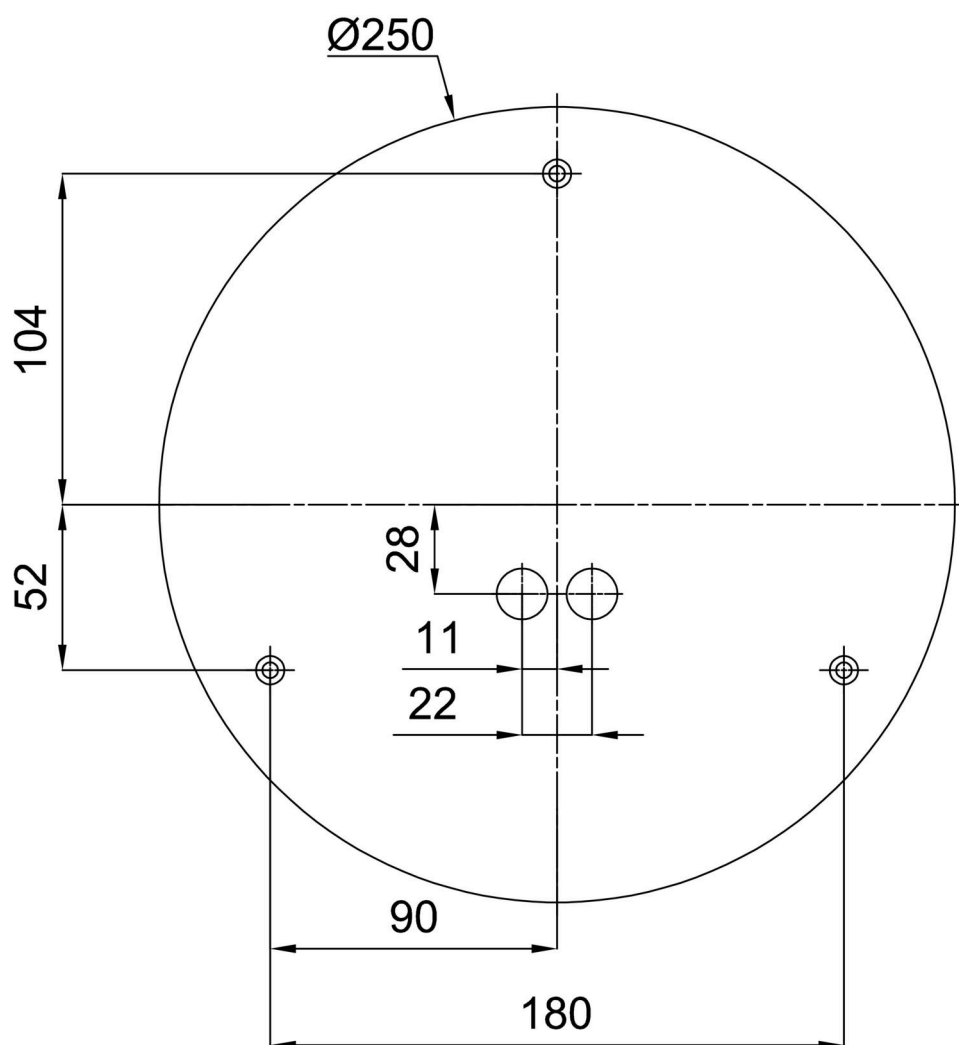

Logistik

EAN	8591728068202
Gewicht NTTO	1.7 Kg
Gewicht BTTO	1.9 Kg
Anzahl kartons	1 Stck
Paketvolumen	0.012 m³
Paket 1 breite	0.32 m
Paket 1 länge	0.31 m
Paket 1 höhe	0.12 m
Garantie*	60 Monate

*Die Garantie für die Batterien gilt für 12 Monate ab Kaufdatum.

Einbaumaße: