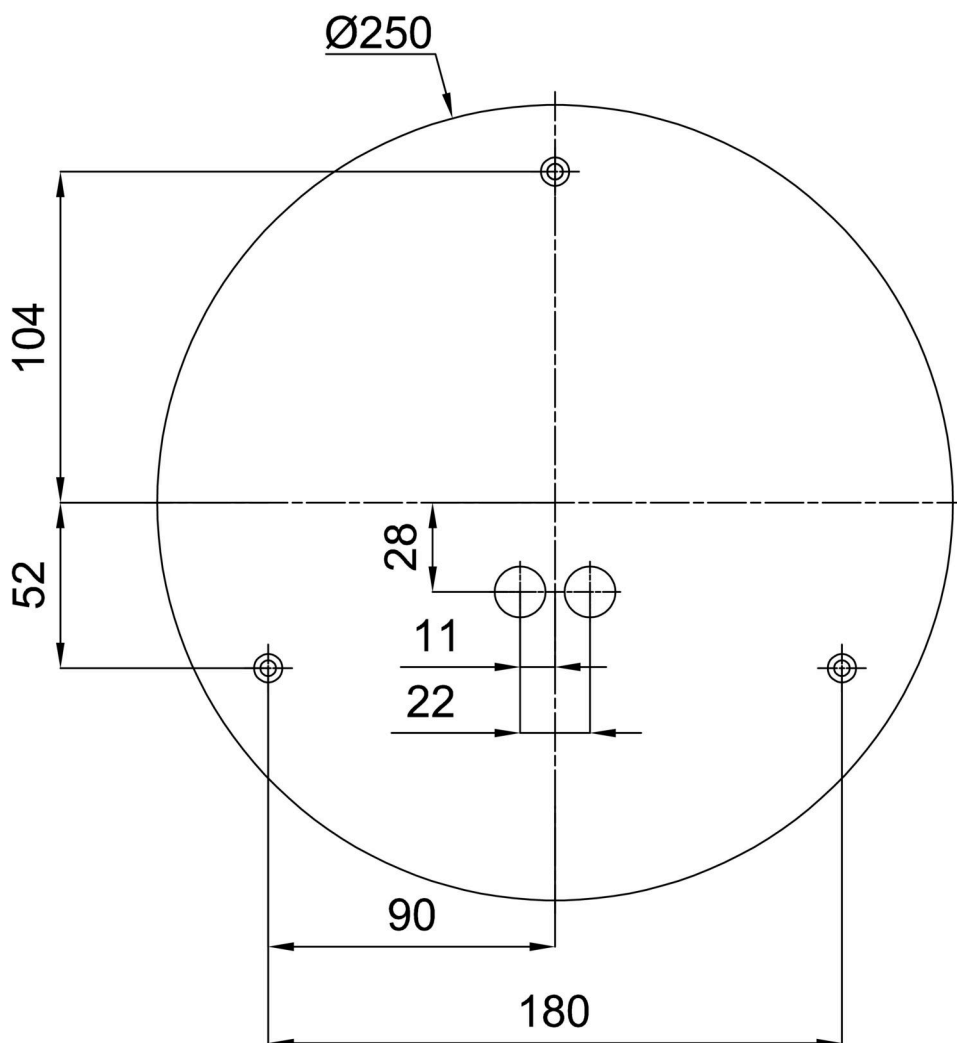

Logistik

EAN	8591728067854
Gewicht NTTO	1.7 Kg
Gewicht BTTO	1.9 Kg
Anzahl kartons	1 Stck
Paketvolumen	0.012 m³
Paket 1 breite	0.32 m
Paket 1 länge	0.31 m
Paket 1 höhe	0.12 m
Garantie*	60 Monate

*Die Garantie für die Batterien gilt für 12 Monate ab Kaufdatum.

Einbaumaße: