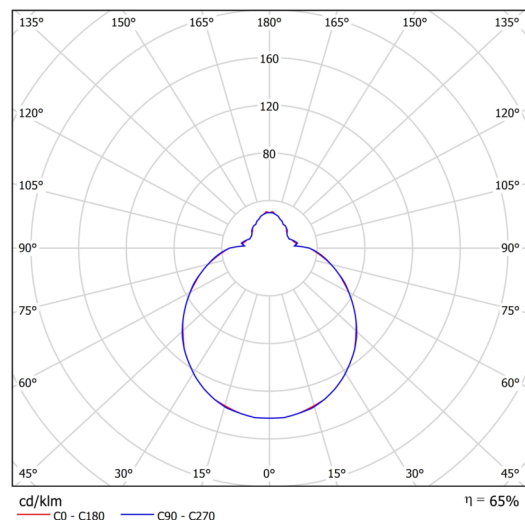

Leuchtdend

Leuchtenlichtstrom	960 lm
Lichtstrom der quelle	1480 lm
Leuchteneffizienz	106 lm/W
Temperature	4000 K
LED-Lebensdauer L80/B10	100000 Std.
CRI	Ra80
MacAdam	3
Fotobiologische Sicherheit der Leuchte	Risk group 0