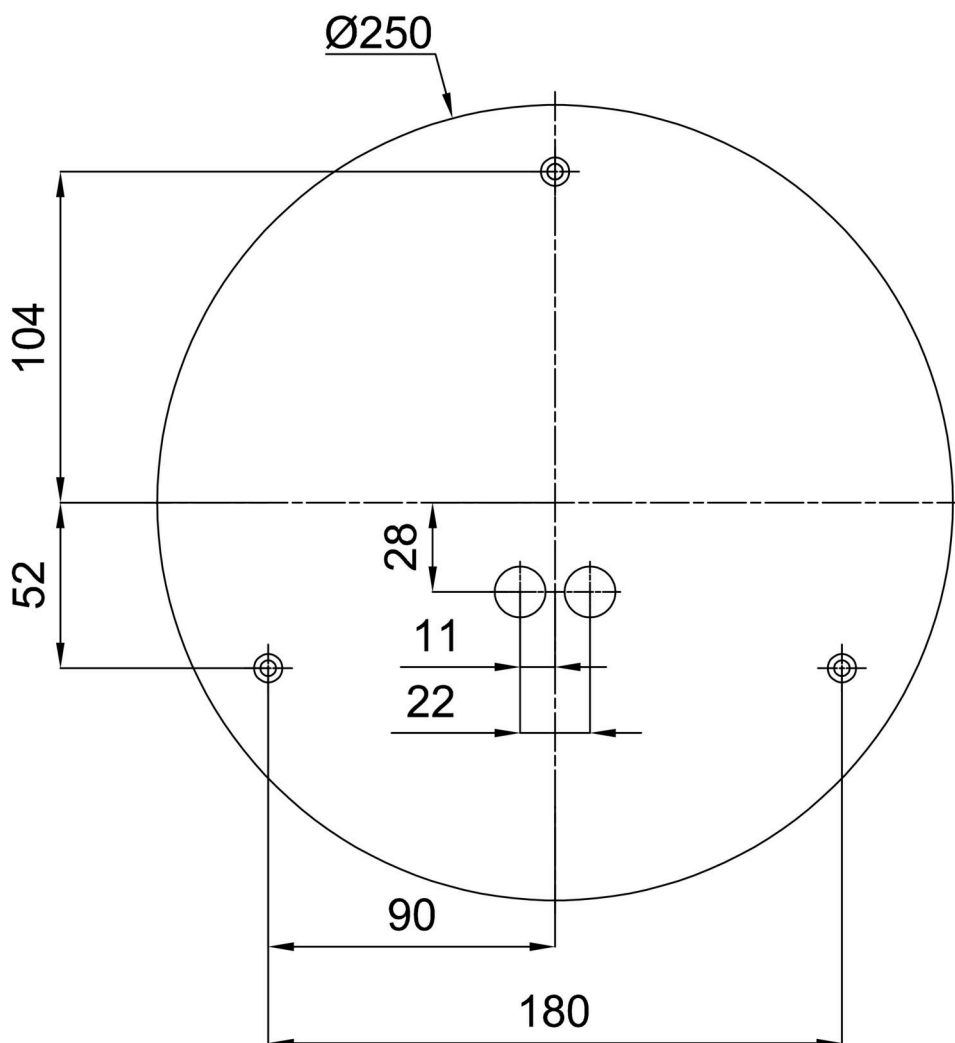

Logistik

EAN	8591728067427
Gewicht NTTO	1.7 Kg
Gewicht BTTO	1.9 Kg
Anzahl kartons	1 Stck
Paketvolumen	0.012 m³
Paket 1 breite	0.32 m
Paket 1 länge	0.31 m
Paket 1 höhe	0.12 m
Garantie*	60 Monate

*Die Garantie für die Batterien gilt für 12 Monate ab Kaufdatum.

Einbaumaße: