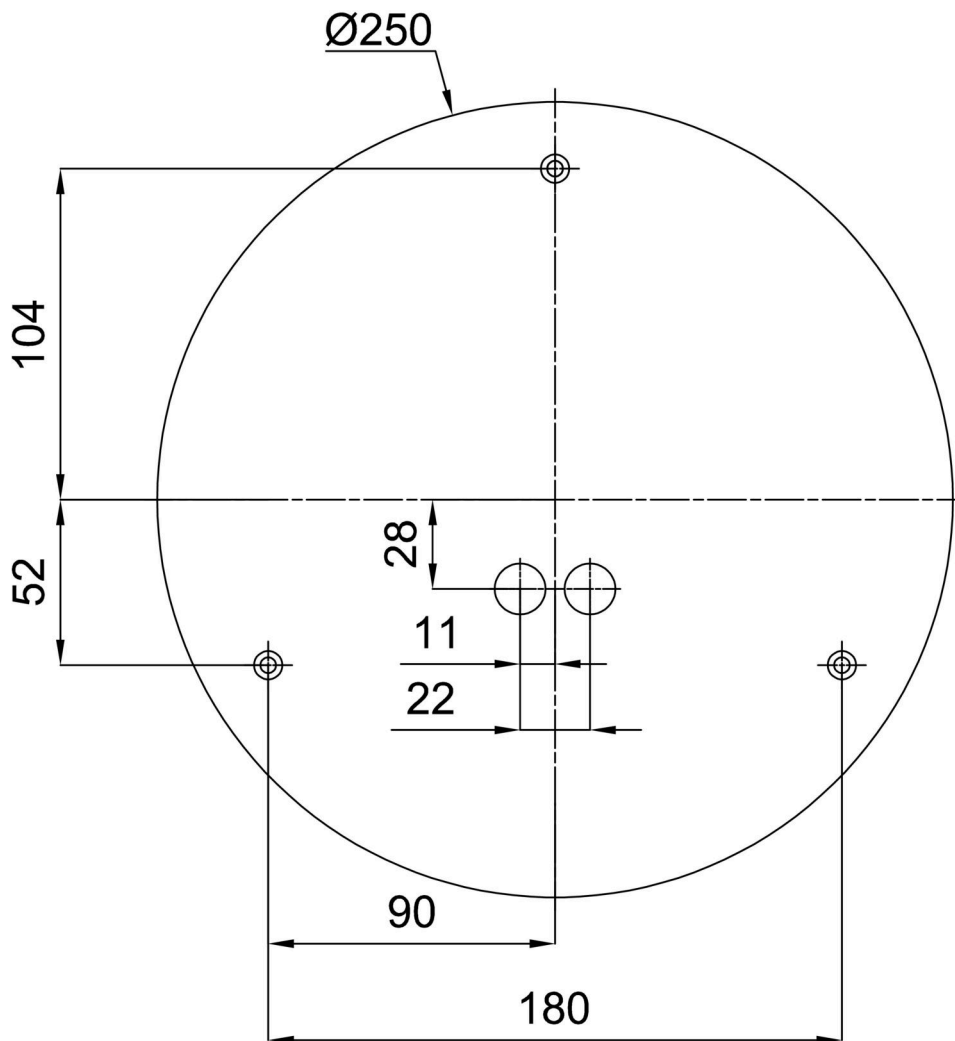

Logistik

EAN	8591728067410
Gewicht NTTO	1.7 Kg
Gewicht BTTO	1.9 Kg
Anzahl kartons	1 Stck
Paketvolumen	0.012 m³
Paket 1 breite	0.32 m
Paket 1 länge	0.31 m
Paket 1 höhe	0.12 m
Garantie*	60 Monate

*Die Garantie für die Batterien gilt für 12 Monate ab Kaufdatum.

Einbaumaße: