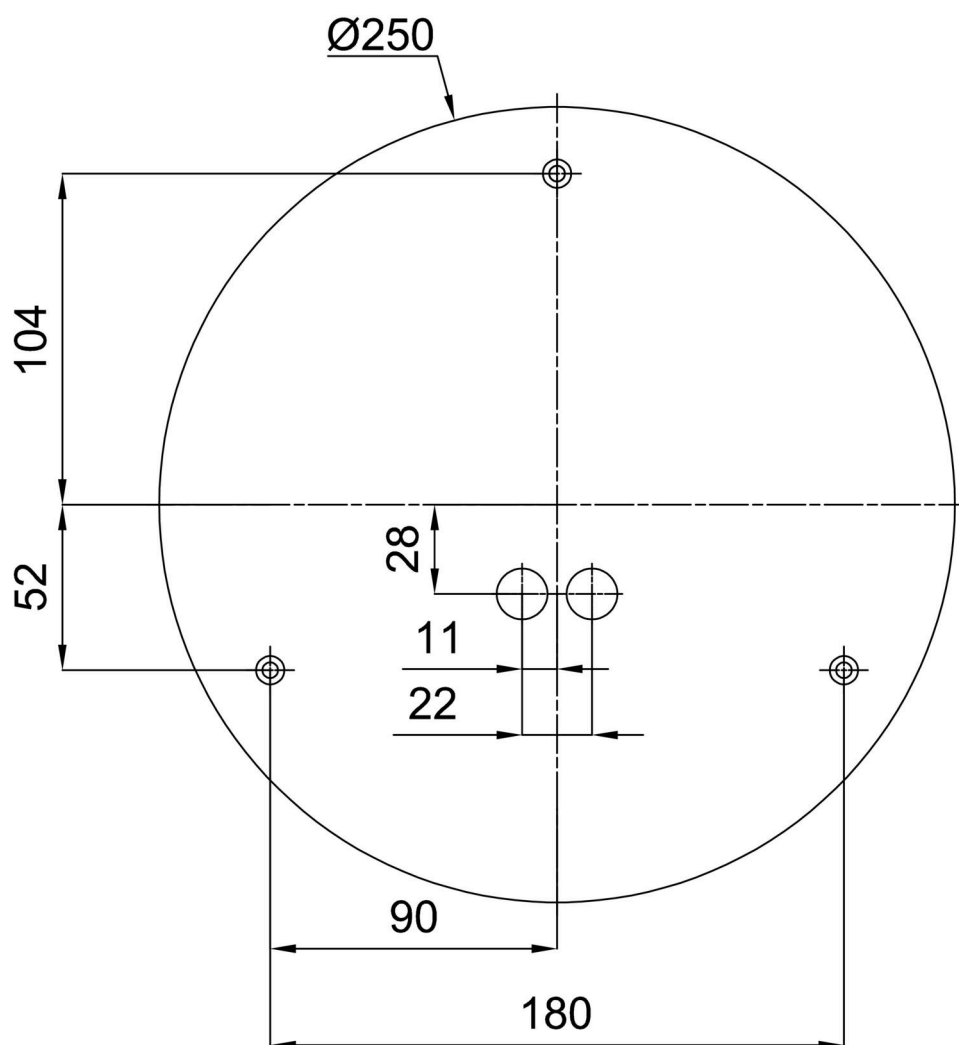

Logistik

EAN	8591728067076
Gewicht NTTO	1.7 Kg
Gewicht BTTO	1.9 Kg
Anzahl kartons	1 Stck
Paketvolumen	0.012 m³
Paket 1 breite	0.32 m
Paket 1 länge	0.31 m
Paket 1 höhe	0.12 m
Garantie*	60 Monate

*Die Garantie für die Batterien gilt für 12 Monate ab Kaufdatum.

Einbaumaße: