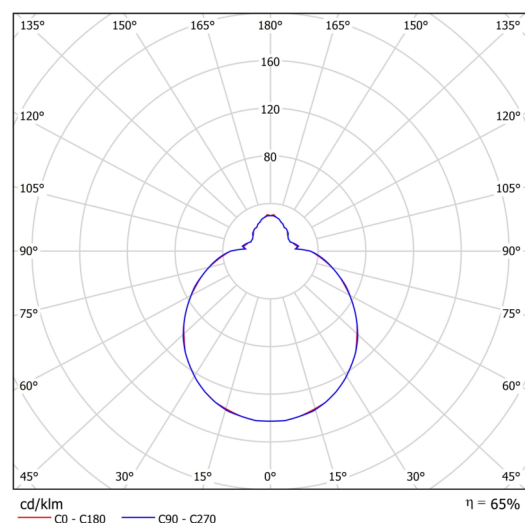

Leuchtend

Leuchtenlichtstrom	920 lm
Lichtstrom der quelle	1420 lm
Leuchteneffizienz	102 lm/W
Temperature	3000 K
LED-Lebensdauer L80/B10	100000 Std.
CRI	Ra80
MacAdam	3
Fotobiologische Sicherheit der Leuchte	Risk group 0