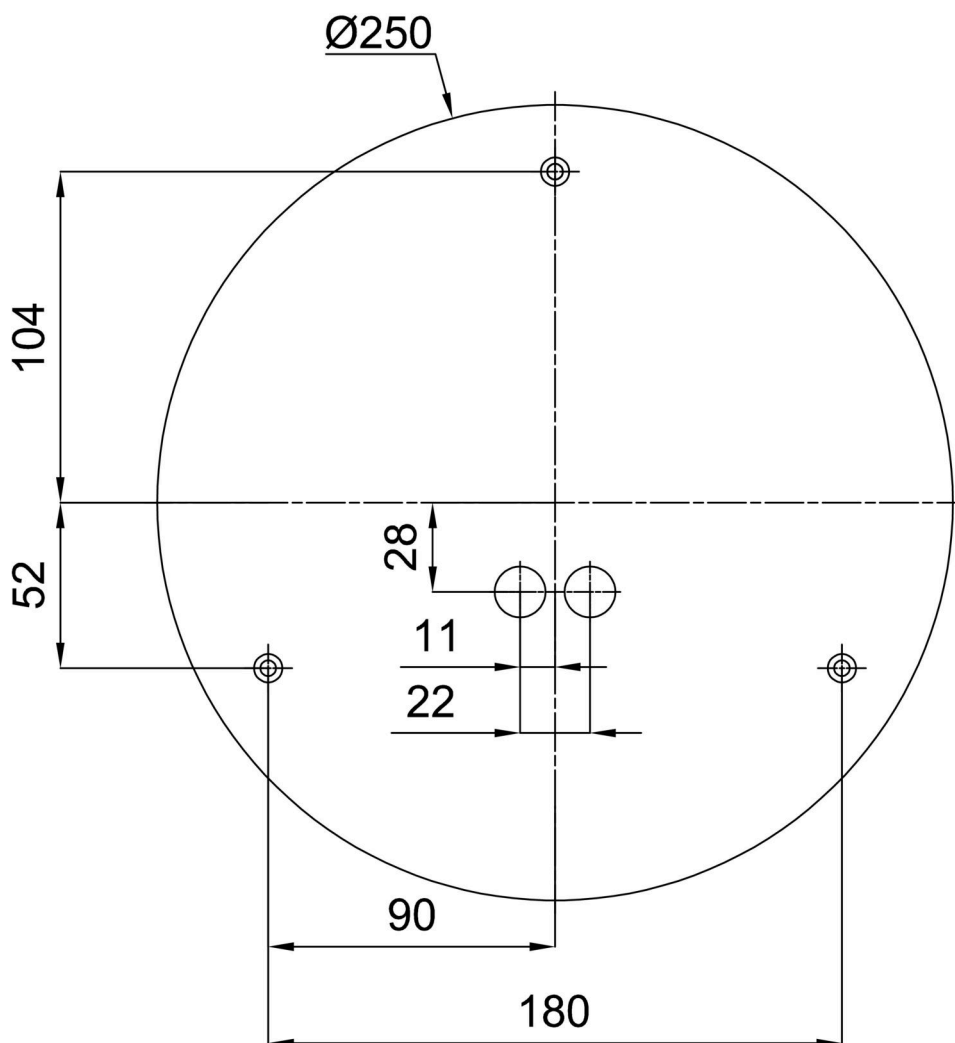

Logistik

EAN	8591728067052
Gewicht NTTO	1.7 Kg
Gewicht BTTO	1.9 Kg
Anzahl kartons	1 Stck
Paketvolumen	0.012 m³
Paket 1 breite	0.32 m
Paket 1 länge	0.31 m
Paket 1 höhe	0.12 m
Garantie*	60 Monate

*Die Garantie für die Batterien gilt für 12 Monate ab Kaufdatum.

Einbaumaße: