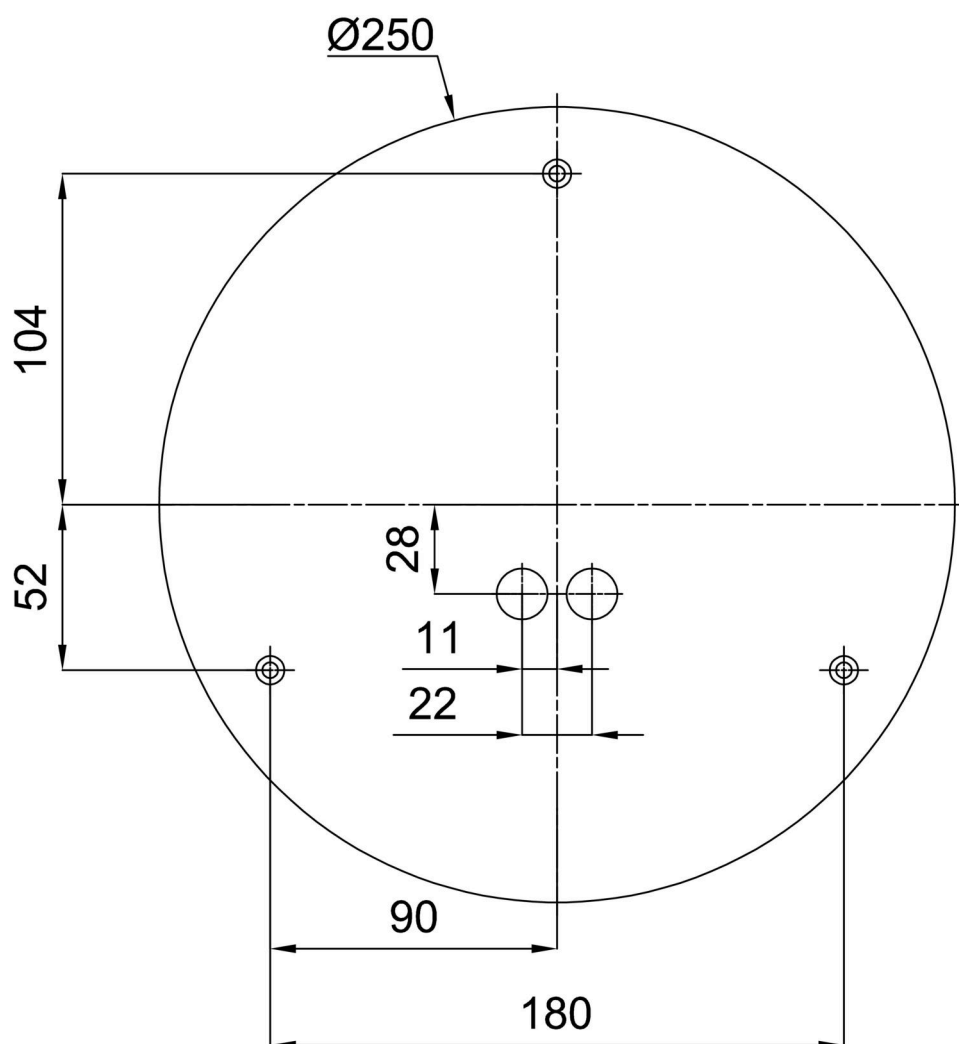

Logistik

EAN	8591728067045
Gewicht NTTO	1.7 Kg
Gewicht BTTO	1.9 Kg
Anzahl kartons	1 Stck
Paketvolumen	0.012 m³
Paket 1 breite	0.32 m
Paket 1 länge	0.31 m
Paket 1 höhe	0.12 m
Garantie*	60 Monate

*Die Garantie für die Batterien gilt für 12 Monate ab Kaufdatum.

Einbaumaße: