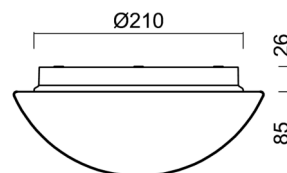

## Technisch

Arten von leuchten	Sensor
Befestigungsart	Aufbauleuchten
Basismaterial	polypropylen-verbundwerkstoff
Schattenmaterial	dreischichtiges Glas TRIPLEX OPAL
Grundfarbe	Weiß Ral9003
Schattenfarbe	Weiß
Schatten halten	Bajonett
Montageort	Wand / Decke
Breite	250 mm
Länge	250 mm
Höhe	110 mm
Durchmesser	ø 250 mm
Montageloch	3xø5mm
Kabeldurchgang	2xø16mm
Energieklasse	D
Schlagfestigkeit	IK01
Betriebstemperatur	von -20°C bis +30°C