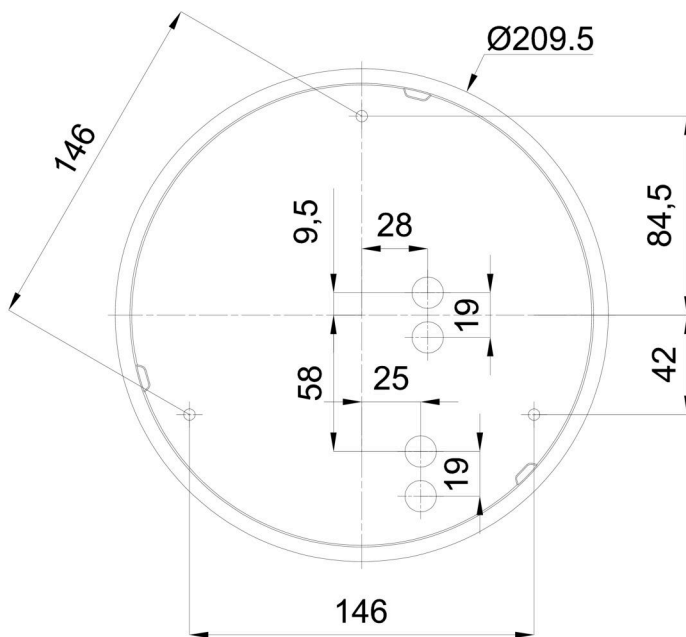

## Technisch

Arten von leuchten	Sensor
Befestigungsart	Aufbauleuchten
Basismaterial	polypropylen-verbundwerkstoff
Schattenmaterial	dreischichtiges Glas TRIPLEX OPAL
Grundfarbe	Weiß Ral9003
Schattenfarbe	Weiß
Schatten halten	Bajonett
Montageort	Wand / Decke
Breite	250 mm
Länge	250 mm
Höhe	110 mm
Durchmesser	ø 250 mm
Montageloch	3xø5mm
Kabeldurchgang	2xø16mm
Energieklasse	D
Schlagfestigkeit	IK01
Betriebstemperatur	von -20°C bis +30°C

Eulum-Daten für Berechnungsprogramme sind unter

Logistik

EAN	8591728071493
Gewicht NTTO	1.3 Kg
Gewicht BTTO	1.5 Kg
Anzahl kartons	1 Stck
Paketvolumen	0.008 m <sup>3</sup>
Paket 1 breite	0.27 m
Paket 1 länge	0.26 m
Paket 1 höhe	0.11 m
Garantie*	60 Monate

\*Die Garantie für die Batterien gilt für 12 Monate ab Kaufdatum.

Einbaumaße:

Zusätzliches Sortiment:

Dekorativer Kragen

Produktcode	Name	Farbe	Beschreibung	Bild	Zeichnung
30061	B12/X14	Polierter Edelstahl	der Kragen wird durch den Schirm gehalten		
30060	B12/X4	Weiß Ral9003	der Kragen wird durch den Schirm gehalten		
30063	B12/X13	Grau	der Kragen wird durch den Schirm gehalten		
30062	B12/X12	Messing poliert	der Kragen wird durch den Schirm gehalten		