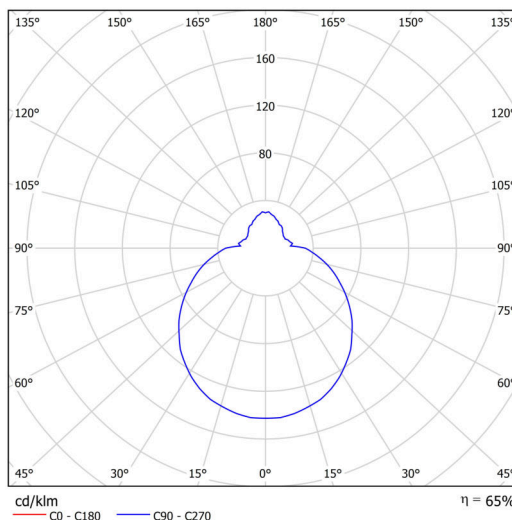

Leuchtend

Leuchtenlichtstrom	880/920 lm
Lichtstrom der quelle	1350/1410 lm
Leuchteneffizienz	88 lm/W
Temperature	3000/4000 K
LED-Lebensdauer L80/B10	100000 Std.
CRI	Ra80
MacAdam	3
Fotobiologische Sicherheit der Leuchte	Risk group 0