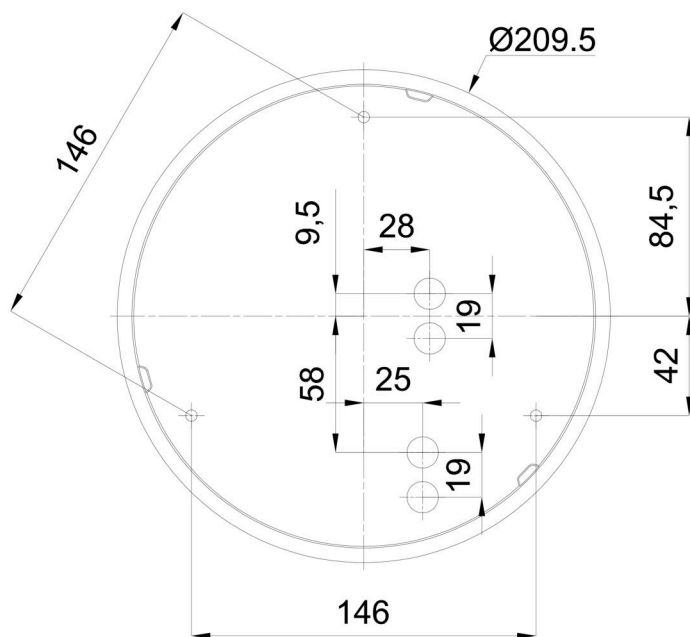

Technisch

Arten von leuchten	Klassisch on/off
Befestigungsart	Aufbauleuchten
Basismaterial	polypropylen-verbundwerkstoff
Schattenmaterial	dreischichtiges Glas TRIPLEX OPAL
Grundfarbe	Weiß Ral9003
Schattenfarbe	Weiß
Schatten halten	Bajonett
Montageort	Wand / Decke
Breite	250 mm
Länge	250 mm
Höhe	110 mm
Durchmesser	ø 250 mm
Montageloch	3xø5mm
Kabeldurchgang	2xø16mm
Energieklasse	D
Schlagfestigkeit	IK01
Betriebstemperatur	von -20°C bis +30°C

Eulum-Daten für Berechnungsprogramme sind unter www.osmont.cz verfügbar.

Logistik

EAN	8591728071486
Gewicht NTTO	1.3 Kg
Gewicht BTTO	1.5 Kg
Anzahl kartons	1 Stck
Paketvolumen	0.008 m ³
Paket 1 breite	0.27 m
Paket 1 länge	0.26 m
Paket 1 höhe	0.11 m
Garantie*	60 Monate

*Die Garantie für die Batterien gilt für 12 Monate ab Kaufdatum.

Einbaumaße:

Zusätzliches Sortiment:

Dekorativer Kragen

Produktcode	Name	Farbe	Beschreibung	Bild	Zeichnung
30061	B12/X14	Polierter Edelstahl	der Kragen wird durch den Schirm gehalten		
30060	B12/X4	Weiß Ral9003	der Kragen wird durch den Schirm gehalten		
30063	B12/X13	Grau	der Kragen wird durch den Schirm gehalten		
30062	B12/X12	Messing poliert	der Kragen wird durch den Schirm gehalten		

Lampenschirm

Produktcode	Name	Farbe	Beschreibung	Bild	Zeichnung
20007	012	Weiß		