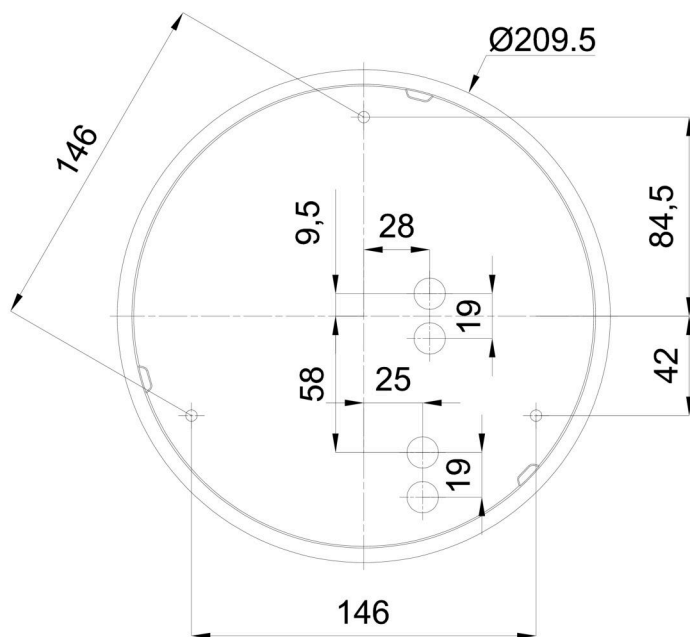

Technisch

Arten von leuchten	Dimmbar
Befestigungsart	Aufbauleuchten
Basismaterial	polypropylen-verbundwerkstoff
Schattenmaterial	dreischichtiges Glas TRIPLEX OPAL
Grundfarbe	Weiß Ral9003
Schattenfarbe	Weiß
Schatten halten	Bajonett
Montageort	Wand / Decke
Breite	250 mm
Länge	250 mm
Höhe	110 mm
Durchmesser	ø 250 mm
Montageloch	3xø5mm
Kabeldurchgang	2xø16mm
Energieklasse	D
Schlagfestigkeit	IK01
Betriebstemperatur	von -20°C bis +30°C

Eulum-Daten für Berechnungsprogramme sind unter www.osmont.cz verfügbar.

Logistik

EAN	8591728071479
Gewicht NTTO	1.3 Kg
Gewicht BTTO	1.5 Kg
Anzahl kartons	1 Stck
Paketvolumen	0.008 m ³
Paket 1 breite	0.27 m
Paket 1 länge	0.26 m
Paket 1 höhe	0.11 m
Garantie*	60 Monate

*Die Garantie für die Batterien gilt für 12 Monate ab Kaufdatum.

Einbaumaße:

Zusätzliches Sortiment:

Dekorativer Kragen

Produktcode	Name	Farbe	Beschreibung	Bild	Zeichnung
30061	B12/X14	Polierter Edelstahl	der Kragen wird durch den Schirm gehalten		
30060	B12/X4	Weiß Ral9003	der Kragen wird durch den Schirm gehalten		
30063	B12/X13	Grau	der Kragen wird durch den Schirm gehalten		
30062	B12/X12	Messing poliert	der Kragen wird durch den Schirm gehalten		

Lampenschirm

Produktcode	Name	Farbe	Beschreibung	Bild	Zeichnung
20007	012	Weiß		