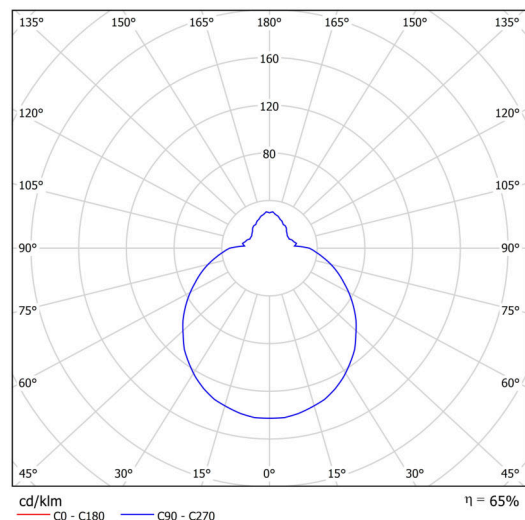

Leuchtend

Leuchtenlichtstrom	650/680 lm
Lichtstrom der quelle	1000/1040 lm
Leuchteneffizienz	92 lm/W
Temperature	3000/4000 K
LED-Lebensdauer L80/B10	100000 Std.
CRI	Ra80
MacAdam	3
Fotobiologische Sicherheit der Leuchte	Risk group 0