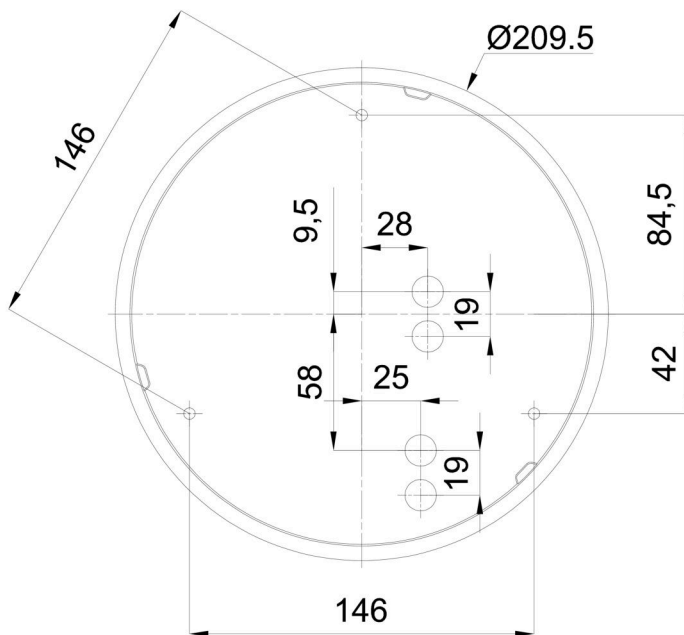

Arten von leuchten	Sensor
Befestigungsart	Aufbauleuchten
Basismaterial	polypropylen-verbundwerkstoff
Schattenmaterial	dreischichtiges Glas TRIPLEX OPAL
Grundfarbe	Weiß Ral9003
Schattenfarbe	Weiß
Schatten halten	Bajonett
Montageort	Wand / Decke
Breite	250 mm
Länge	250 mm
Höhe	110 mm
Durchmesser	ø 250 mm
Montageloch	3xø5mm
Kabeldurchgang	2xø16mm
Schlagfestigkeit	IK01
Betriebstemperatur	von -20°C bis +30°C

Eulum-Daten für Berechnungsprogramme sind unter www.osmont.cz verfügbar.

Logistik

EAN	8591728711368
Gewicht NTTO	1.1 Kg
Gewicht BTTO	1.3 Kg
Anzahl kartons	1 Stck
Paketvolumen	0.008 m ³
Paket 1 breite	0.27 m
Paket 1 länge	0.26 m
Paket 1 höhe	0.11 m
Garantie*	60 Monate

*Die Garantie für die Batterien gilt für 12 Monate ab Kaufdatum.

Einbaumaße:

Zusätzliches Sortiment:

Dekorativer Kragen

Produktcode	Name	Farbe	Beschreibung	Bild	Zeichnung
30061	B12/X14	Polierter Edelstahl	der Kragen wird durch den Schirm gehalten		
30060	B12/X4	Weiß Ral9003	der Kragen wird durch den Schirm gehalten		
30063	B12/X13	Grau	der Kragen wird durch den Schirm gehalten		
30062	B12/X12	Messing poliert	der Kragen wird durch den Schirm gehalten		

Lampenschirm

Produktcode	Name	Farbe	Beschreibung	Bild	Zeichnung
20007	012	Weiß		