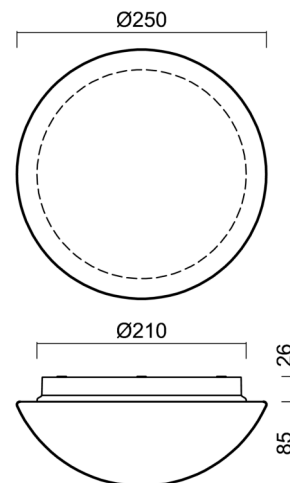

Arten von leuchten	Sensor
Befestigungsart	Aufbauleuchten
Basismaterial	polypropylen-verbundwerkstoff
Schattenmaterial	dreischichtiges Glas TRIPLEX OPAL
Grundfarbe	Weiß Ral9003
Schattenfarbe	Weiß
Schatten halten	Bajonett
Montageort	Wand / Decke
Breite	250 mm
Länge	250 mm
Höhe	110 mm
Durchmesser	ø 250 mm
Montageloch	3xø5mm
Kabeldurchgang	2xø16mm
Schlagfestigkeit	IK01
Betriebstemperatur	von -20°C bis +30°C

Eulum-Daten für Berechnungsprogramme sind unter www.osmont.cz verfügbar.

Logistik

EAN	8591728711368
Gewicht NTTO	1.1 Kg
Gewicht BTTO	1.3 Kg
Anzahl kartons	1 Stck
Paketvolumen	0.008 m ³
Paket 1 breite	0.27 m
Paket 1 länge	0.26 m
Paket 1 höhe	0.11 m
Garantie*	60 Monate

Lampenschirm

Produktcode	Name	Farbe	Beschreibung	Bild	Zeichnung
20007	012	Weiß		