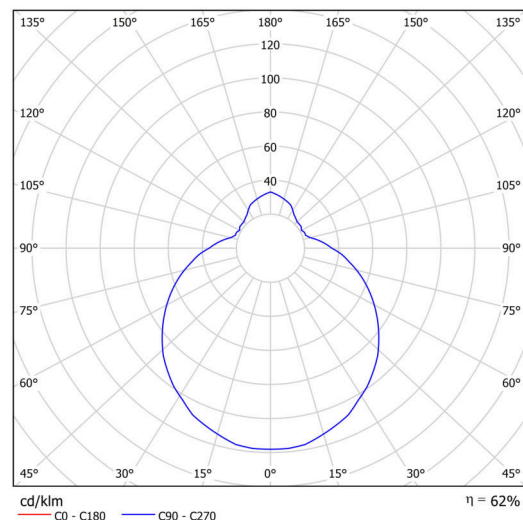

AURA 7 IP

Produktcode: AUR71136

Art: IN-12BD12/012 HF*

Kurzbeschreibung der leuchte: Weiße anliegende Sensorleuchte mit Glühbirne und Glasschirm TRIPLEX OPAL

Technisch

Arten von leuchten	Sensor
Befestigungsart	Aufbauleuchten
Basismaterial	polypropylen-verbundwerkstoff
Schattenmaterial	dreischichtiges Glas TRIPLEX OPAL
Grundfarbe	Weiß Ral9003
Schattenfarbe	Weiß
Schatten halten	Bajonett
Montageort	Wand / Decke
Breite	250 mm
Länge	250 mm
Höhe	110 mm
Durchmesser	ø 250 mm
Montageloch	3xø5mm
Kabeldurchgang	2xø16mm
Schlagfestigkeit	IK01
Betriebstemperatur	von -20°C bis +30°C

Elektrisch

Spannungstyp	AC
Wechselstrom Spannung	220 - 240 V
Energieverbrauch	7 W
Schutz vor Eindringen	IP65
Steckdose	E27
Sensor	HF
Klemme	Schnappklemmenblock

Leuchtend

Fotobiologische Sicherheit der Leuchte	Risk group 0

Eulum-Daten für Berechnungsprogramme sind unter www.osmont.cz verfügbar.