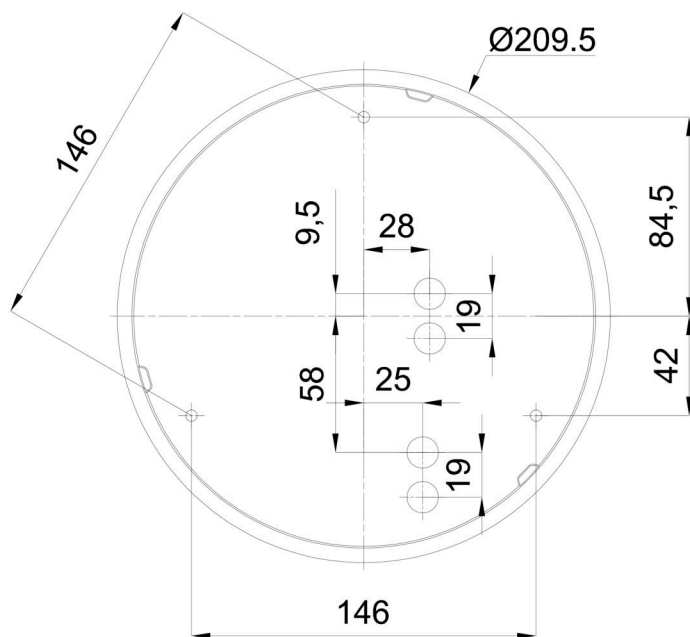

## Technisch

Arten von Leuchten	Klassisch on/off
Befestigungsart	Aufbauleuchten
Basismaterial	polypropylen-verbundwerkstoff
Schattenmaterial	dreischichtiges Glas TRIPLEX OPAL
Grundfarbe	Weiß Ral9003
Schattenfarbe	Weiß
Schatten halten	Bajonett
Montageort	Wand / Decke
Breite	250 mm
Länge	250 mm
Höhe	110 mm
Durchmesser	ø 250 mm
Montageloch	3xø5mm
Kabeldurchgang	2xø16mm
Schlagfestigkeit	IK01
Betriebstemperatur	von -20°C bis +30°C

## Leuchtend

Fotobiologische Sicherheit der Leuchte	Risk group 0
--	--------------

Eulum-Daten für Berechnungsprogramme sind unter [www.osmont.cz](http://www.osmont.cz) verfügbar.

Logistik

EAN	8591728711351
Gewicht NTTO	1.1 Kg
Gewicht BTTO	1.3 Kg
Anzahl kartons	1 Stck
Paketvolumen	0.008 m <sup>3</sup>
Paket 1 breite	0.27 m
Paket 1 länge	0.26 m
Paket 1 höhe	0.11 m
Garantie*	60 Monate

\*Die Garantie für die Batterien gilt für 12 Monate ab Kaufdatum.

Einbaumaße:

Zusätzliches Sortiment:

Dekorativer Kragen

Produktcode	Name	Farbe	Beschreibung	Bild	Zeichnung
30061	B12/X14	Polierter Edelstahl	der Kragen wird durch den Schirm gehalten		
30060	B12/X4	Weiß Ral9003	der Kragen wird durch den Schirm gehalten		
30063	B12/X13	Grau	der Kragen wird durch den Schirm gehalten		
30062	B12/X12	Messing poliert	der Kragen wird durch den Schirm gehalten		