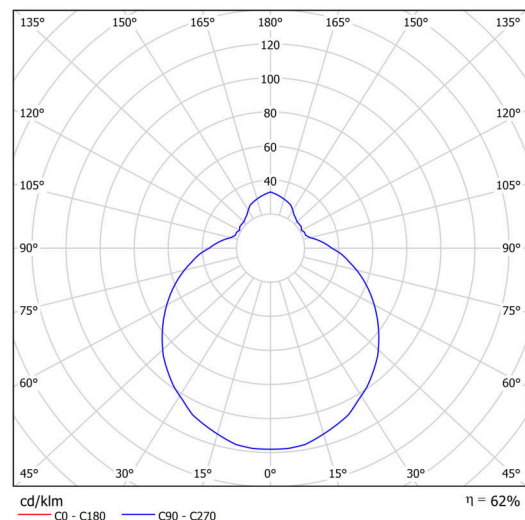

AURA 7 IP

Produktcode: AUR71135

Art: IN-12BD12/012*

Kurzbeschreibung der Leuchte: Weiße anliegende Leuchte mit Glühbirne ON/OFF und Glasschirm TRIPLEX OPAL

Technisch

Arten von Leuchten	Klassisch on/off
Befestigungsart	Aufbauleuchten
Basismaterial	polypropylen-verbundwerkstoff
Schattenmaterial	dreischichtiges Glas TRIPLEX OPAL
Grundfarbe	Weiß Ral9003
Schattenfarbe	Weiß
Schatten halten	Bajonett
Montageort	Wand / Decke
Breite	250 mm
Länge	250 mm
Höhe	110 mm
Durchmesser	ø 250 mm
Montageloch	3xø5mm
Kabeldurchgang	2xø16mm
Schlagfestigkeit	IK01
Betriebstemperatur	von -20°C bis +30°C

Elektrisch

Spannungstyp	AC
Wechselstrom Spannung	220 - 240 V
Energieverbrauch	7 W
Deckungsklasse	2
Schutz vor Eindringen	IP65
Steckdose	E27
Klemme	Schnappklemmenblock

Leuchtend

Fotobiologische Sicherheit der Leuchte	Risk group 0

Eulum-Daten für Berechnungsprogramme sind unter www.osmont.cz verfügbar.