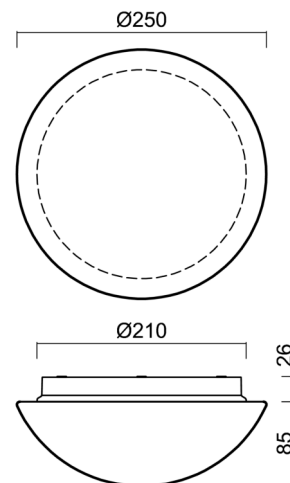

AURA 7 IP

Produktcode: AUR71135

Art: IN-12BD12/012*

Kurzbeschreibung der Leuchte: Weiße anliegende Leuchte mit Glühbirne ON/OFF und Glasschirm TRIPLEX OPAL

Technisch

Arten von Leuchten	Klassisch on/off
Befestigungsart	Aufbauleuchten
Basismaterial	polypropylen-verbundwerkstoff
Schattenmaterial	dreischichtiges Glas TRIPLEX OPAL
Grundfarbe	Weiß Ral9003
Schattenfarbe	Weiß
Schatten halten	Bajonett
Montageort	Wand / Decke
Breite	250 mm
Länge	250 mm
Höhe	110 mm
Durchmesser	ø 250 mm
Montageloch	3xø5mm
Kabeldurchgang	2xø16mm
Schlagfestigkeit	IK01
Betriebstemperatur	von -20°C bis +30°C

Elektrisch

Spannungstyp	AC
Wechselstrom Spannung	220 - 240 V
Energieverbrauch	7 W
Deckungsklasse	2
Schutz vor Eindringen	IP65
Steckdose	E27
Klemme	Schnappklemmenblock

Leuchtend

Fotobiologische Sicherheit der Leuchte	Risk group 0

Eulum-Daten für Berechnungsprogramme sind unter www.osmont.cz verfügbar.