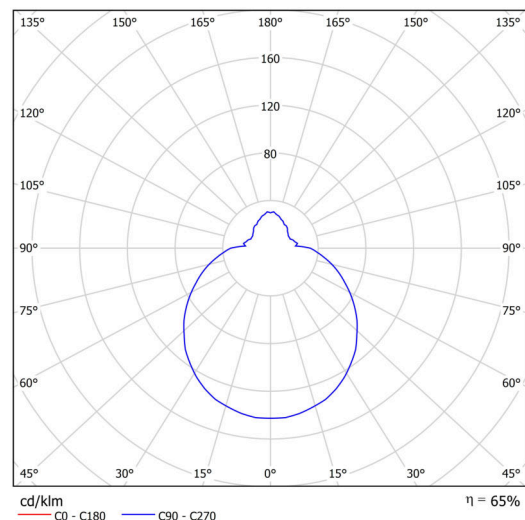

Leuchtend

Leuchtenlichtstrom	920 lm
Lichtstrom der quelle	1410 lm
Leuchteneffizienz	92 lm/W
Temperature	4000 K
LED-Lebensdauer L80/B10	100000 Std.
CRI	Ra80
MacAdam	3
Fotobiologische Sicherheit der Leuchte	Risk group 0