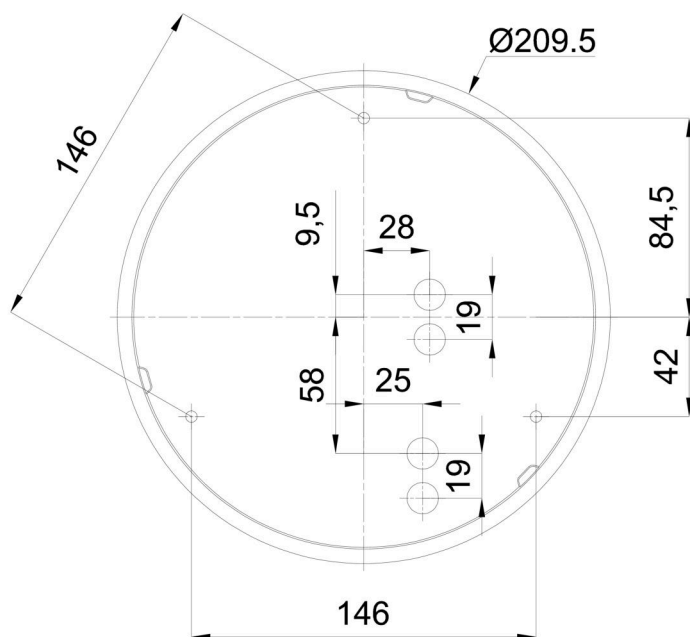

Technisch

Arten von leuchten	Sensor
Befestigungsart	Aufbauleuchten
Basismaterial	polypropylen-verbundwerkstoff
Schattenmaterial	dreischichtiges Glas TRIPLEX OPAL
Grundfarbe	Weiß Ral9003
Schattenfarbe	Weiß
Schatten halten	Bajonett
Montageort	Wand / Decke
Breite	250 mm
Länge	250 mm
Höhe	110 mm
Durchmesser	ø 250 mm
Montageloch	3xø5mm
Kabeldurchgang	2xø16mm
Energieklasse	D
Schlagfestigkeit	IK01
Betriebstemperatur	von -20°C bis +30°C

Elektrisch

Energieverbrauch	10 W
Schutz vor Eindringen	IP65
Steckdose	LED modul
Sensor	HF
Klemme	Schnappklemmenblock
Anzahl der Leuchte pro Spannungssicherung B10A	50 Stck
Anzahl der Leuchte pro Spannungssicherung B16A	78 Stck
Anzahl der Leuchte pro Spannungssicherung C10A	84 Stck
Anzahl der Leuchte pro Spannungssicherung C16A	130 Stck

Eulum-Daten für Berechnungsprogramme sind unter

Logistik

EAN	8591728070847
Gewicht NTTO	1.3 Kg
Gewicht BTTO	1.5 Kg
Anzahl kartons	1 Stck
Paketvolumen	0.008 m ³
Paket 1 breite	0.27 m
Paket 1 länge	0.26 m
Paket 1 höhe	0.11 m
Garantie*	60 Monate

*Die Garantie für die Batterien gilt für 12 Monate ab Kaufdatum.

Einbaumaße:

Zusätzliches Sortiment:

Dekorativer Kragen

Produktcode	Name	Farbe	Beschreibung	Bild	Zeichnung
30061	B12/X14	Polierter Edelstahl	der Kragen wird durch den Schirm gehalten		
30060	B12/X4	Weiß Ral9003	der Kragen wird durch den Schirm gehalten		
30063	B12/X13	Grau	der Kragen wird durch den Schirm gehalten		
30062	B12/X12	Messing poliert	der Kragen wird durch den Schirm gehalten		