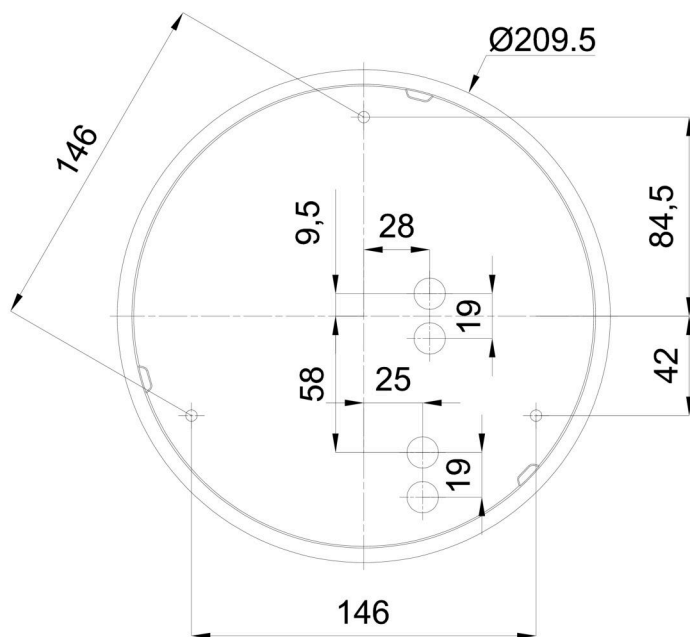

## Technisch

Arten von Leuchten	Dimmbar
Befestigungsart	Aufbauleuchten
Basismaterial	polypropylen-verbundwerkstoff
Schattenmaterial	dreischichtiges Glas TRIPLEX OPAL
Grundfarbe	Weiß Ral9003
Schattenfarbe	Weiß
Schatten halten	Bajonett
Montageort	Wand / Decke
Breite	250 mm
Länge	250 mm
Höhe	110 mm
Durchmesser	Ø 250 mm
Montageloch	3xØ5mm
Kabeldurchgang	2xØ16mm
Energieklasse	D
Schlagfestigkeit	IK01
Betriebstemperatur	von -20°C bis +30°C

Eulum-Daten für Berechnungsprogramme sind unter [www.osmont.cz](http://www.osmont.cz) verfügbar.

Logistik

EAN	8591728070571
Gewicht NTTO	1.3 Kg
Gewicht BTTO	1.5 Kg
Anzahl kartons	1 Stck
Paketvolumen	0.008 m <sup>3</sup>
Paket 1 breite	0.27 m
Paket 1 länge	0.26 m
Paket 1 höhe	0.11 m
Garantie*	60 Monate

\*Die Garantie für die Batterien gilt für 12 Monate ab Kaufdatum.

Einbaumaße:

Zusätzliches Sortiment:

Dekorativer Kragen

Produktcode	Name	Farbe	Beschreibung	Bild	Zeichnung
30061	B12/X14	Polierter Edelstahl	der Kragen wird durch den Schirm gehalten		
30060	B12/X4	Weiß Ral9003	der Kragen wird durch den Schirm gehalten		
30063	B12/X13	Grau	der Kragen wird durch den Schirm gehalten		
30062	B12/X12	Messing poliert	der Kragen wird durch den Schirm gehalten		