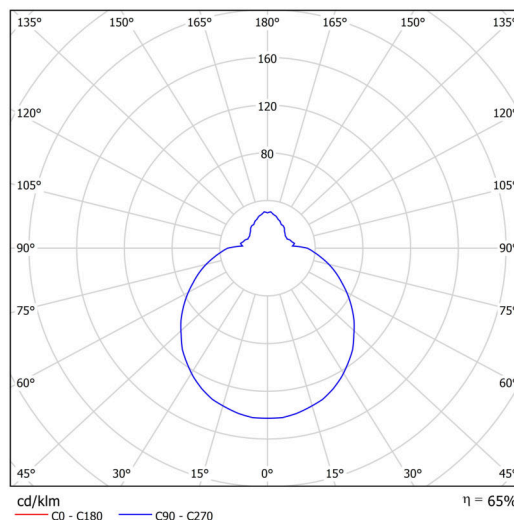

Leuchtend

Leuchtenlichtstrom	880 lm
Lichtstrom der Quelle	1350 lm
Leuchteneffizienz	88 lm/W
Temperatur	3000 K
LED-Lebensdauer L80/B10	100000 Std.
CRI	Ra80
MacAdam	3
Fotobiologische Sicherheit der Leuchte	Risk group 0