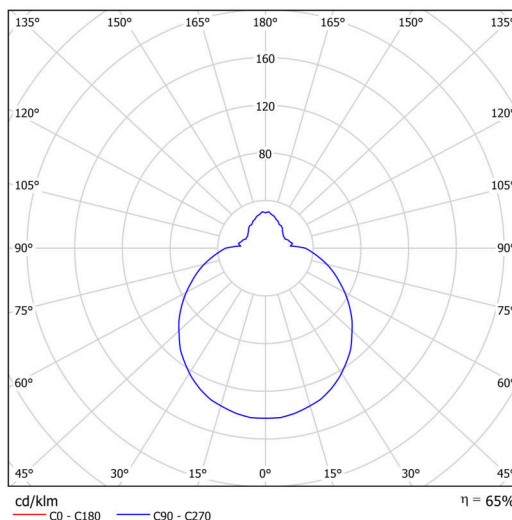

Leuchtend

Leuchtenlichtstrom	880 lm
Lichtstrom der quelle	1350 lm
Leuchteneffizienz	88 lm/W
Temperature	3000 K
LED-Lebensdauer L80/B10	100000 Std.
CRI	Ra80
MacAdam	3
Fotobiologische Sicherheit der Leuchte	Risk group 0