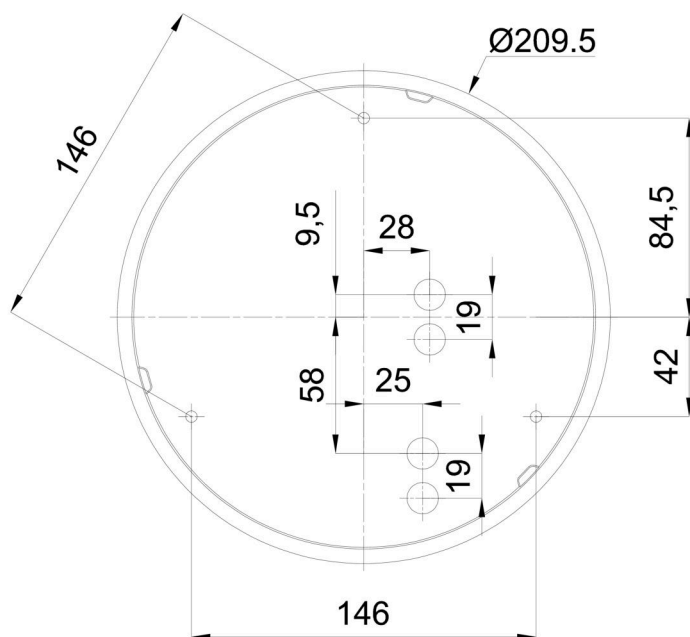

Technisch

Arten von leuchten	Sensor
Befestigungsart	Aufbauleuchten
Basismaterial	polypropylen-verbundwerkstoff
Schattenmaterial	dreischichtiges Glas TRIPLEX OPAL
Grundfarbe	Weiß Ral9003
Schattenfarbe	Weiß
Schatten halten	Bajonett
Montageort	Wand / Decke
Breite	250 mm
Länge	250 mm
Höhe	110 mm
Durchmesser	ø 250 mm
Montageloch	3xø5mm
Kabeldurchgang	2xø16mm
Energieklasse	D
Schlagfestigkeit	IK01
Betriebstemperatur	von -20°C bis +30°C

Leuchtend

Leuchtenlichtstrom	880 lm
Lichtstrom der quelle	1350 lm
Leuchteneffizienz	88 lm/W
Temperature	3000 K
LED-Lebensdauer L80/B10	100000 Std.
CRI	Ra80
MacAdam	3
Fotobiologische Sicherheit der Leuchte	Risk group 0

Eulum-Daten für Berechnungsprogramme sind unter

Logistik

EAN	8591728070564
Gewicht NTTO	1.3 Kg
Gewicht BTTO	1.5 Kg
Anzahl kartons	1 Stck
Paketvolumen	0.008 m ³
Paket 1 breite	0.27 m
Paket 1 länge	0.26 m
Paket 1 höhe	0.11 m
Garantie*	60 Monate

*Die Garantie für die Batterien gilt für 12 Monate ab Kaufdatum.

Einbaumaße:

Zusätzliches Sortiment:

Dekorativer Kragen

Produktcode	Name	Farbe	Beschreibung	Bild	Zeichnung
30061	B12/X14	Polierter Edelstahl	der Kragen wird durch den Schirm gehalten		
30060	B12/X4	Weiß Ral9003	der Kragen wird durch den Schirm gehalten		
30063	B12/X13	Grau	der Kragen wird durch den Schirm gehalten		
30062	B12/X12	Messing poliert	der Kragen wird durch den Schirm gehalten		