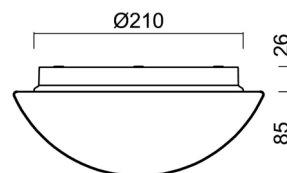

Technisch

Arten von leuchten	Sensor
Befestigungsart	Aufbauleuchten
Basismaterial	polypropylen-verbundwerkstoff
Schattenmaterial	dreischichtiges Glas TRIPLEX OPAL
Grundfarbe	Weiß Ral9003
Schattenfarbe	Weiß
Schatten halten	Bajonett
Montageort	Wand / Decke
Breite	250 mm
Länge	250 mm
Höhe	110 mm
Durchmesser	ø 250 mm
Montageloch	3xø5mm
Kabeldurchgang	2xø16mm
Energieklasse	D
Schlagfestigkeit	IK01
Betriebstemperatur	von -20°C bis +30°C

Eulum-Daten für Berechnungsprogramme sind unter

Logistik

EAN	8591728070564
Gewicht NTTO	1.3 Kg
Gewicht BTTO	1.5 Kg
Anzahl kartons	1 Stck
Paketvolumen	0.008 m ³
Paket 1 breite	0.27 m
Paket 1 länge	0.26 m
Paket 1 höhe	0.11 m
Garantie*	60 Monate