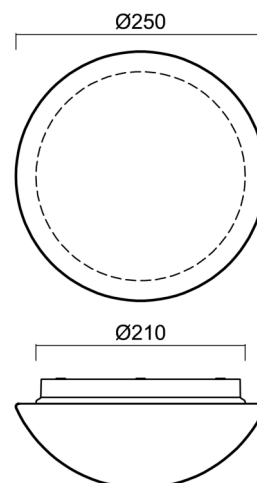

## Technisch

Arten von leuchten	Klassisch on/off
Befestigungsart	Aufbauleuchten
Basismaterial	polypropylen-verbundwerkstoff
Schattenmaterial	dreischichtiges Glas TRIPLEX OPAL
Grundfarbe	Weiß Ral9003
Schattenfarbe	Weiß
Schatten halten	Bajonett
Montageort	Wand / Decke
Breite	250 mm
Länge	250 mm
Höhe	110 mm
Durchmesser	ø 250 mm
Montageloch	3xø5mm
Kabeldurchgang	2xø16mm
Energieklasse	D
Schlagfestigkeit	IK01
Betriebstemperatur	von -20°C bis +30°C

Lampenschirm

Produktcode	Name	Farbe	Beschreibung	Bild	Zeichnung
20007	012	Weiß		