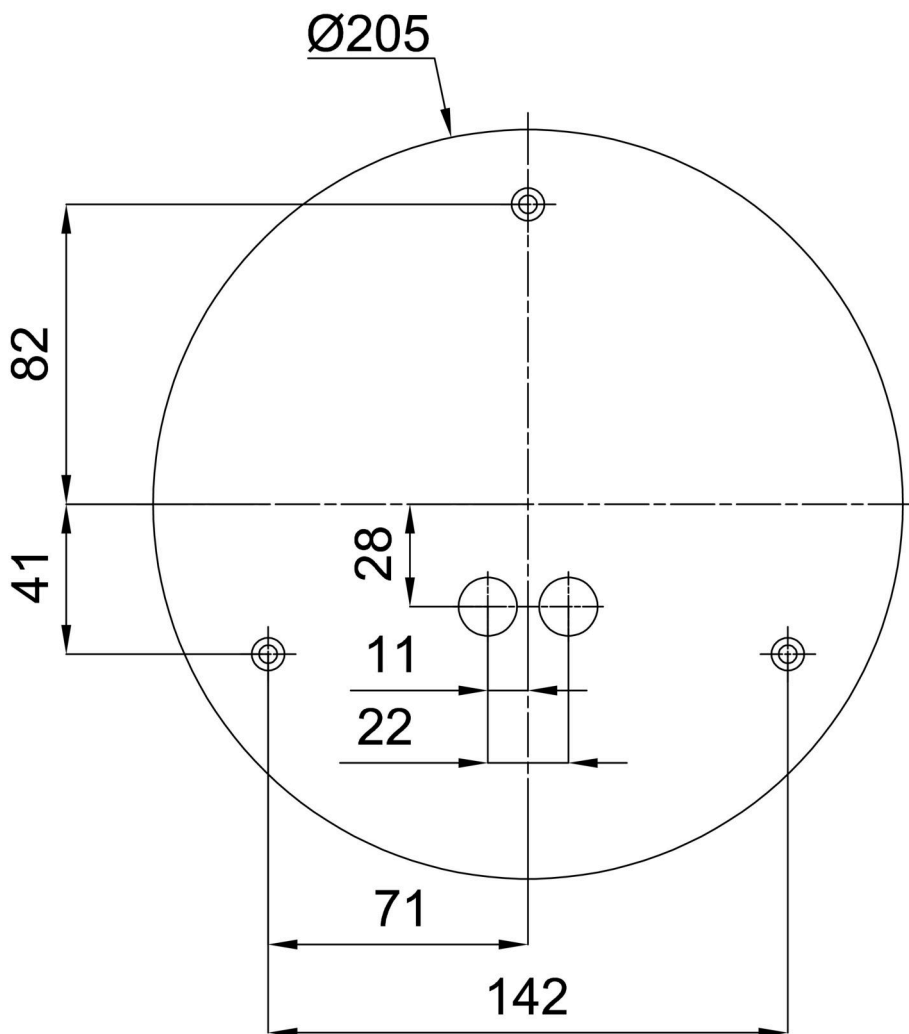

Logistik

EAN	8591728071431
Gewicht NTTO	1.3 Kg
Gewicht BTTO	1.5 Kg
Anzahl kartons	1 Stck
Paketvolumen	0.008 m³
Paket 1 breite	0.27 m
Paket 1 länge	0.26 m
Paket 1 höhe	0.11 m
Garantie*	60 Monate

*Die Garantie für die Batterien gilt für 12 Monate ab Kaufdatum.

Einbaumaße: