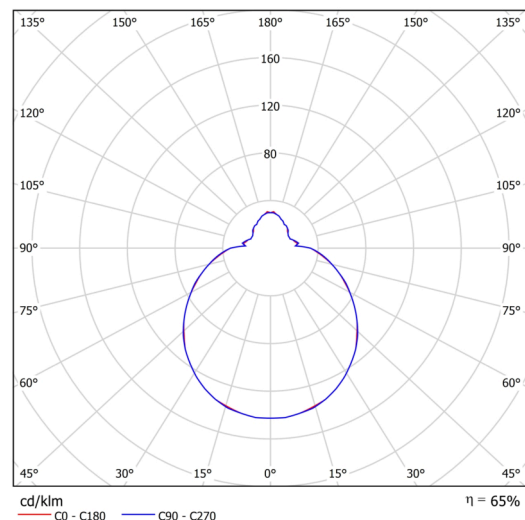

Leuchtend

Leuchtenlichtstrom	650/680 lm
Lichtstrom der quelle	1000/1040 lm
Leuchteneffizienz	92 lm/W
Temperature	3000/4000 K
LED-Lebensdauer L80/B10	100000 Std.
CRI	Ra80
MacAdam	3
Fotobiologische Sicherheit der Leuchte	Risk group 0