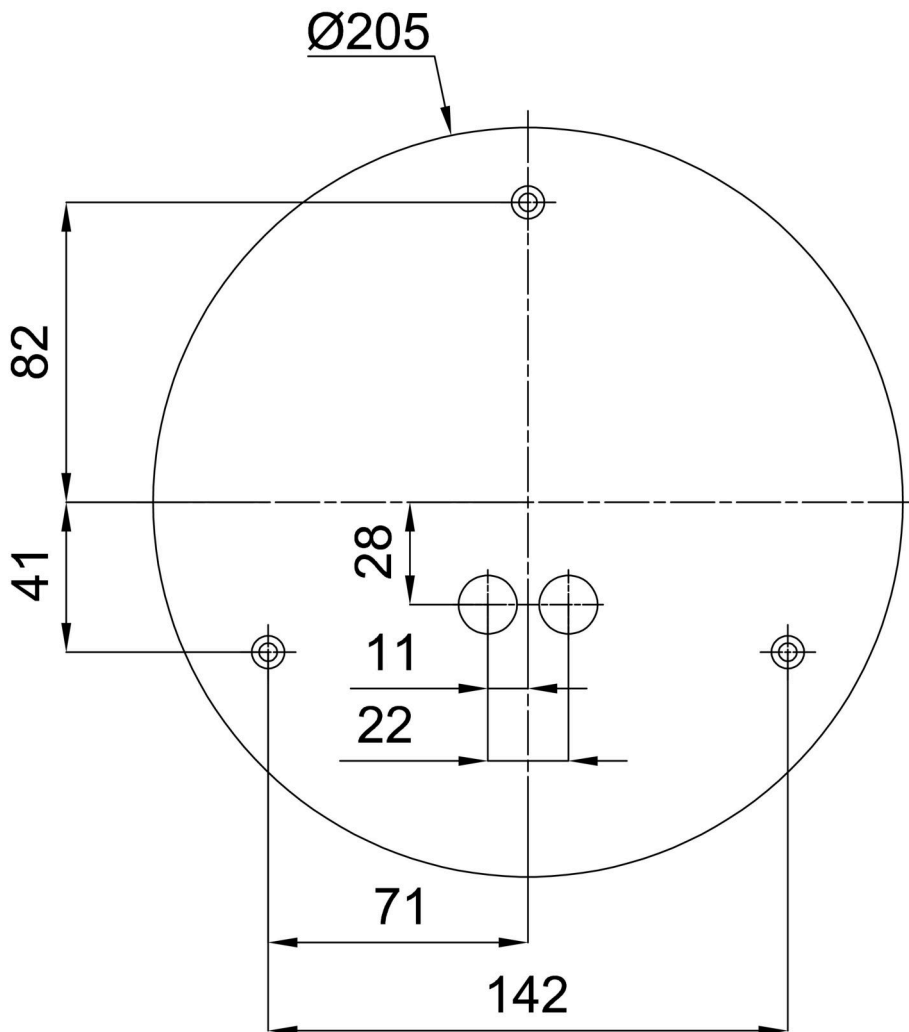

Logistik

EAN	8591728071417
Gewicht NTTO	1.3 Kg
Gewicht BTTO	1.5 Kg
Anzahl kartons	1 Stck
Paketvolumen	0.008 m³
Paket 1 breite	0.27 m
Paket 1 länge	0.26 m
Paket 1 höhe	0.11 m
Garantie*	60 Monate

*Die Garantie für die Batterien gilt für 12 Monate ab Kaufdatum.

Einbaumaße: