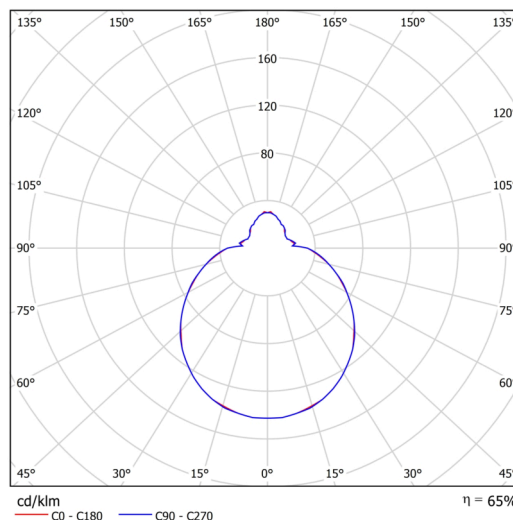

Leuchtdend

Leuchtenlichtstrom	650/680 lm
Lichtstrom der quelle	1000/1040 lm
Leuchteneffizienz	92 lm/W
Temperature	3000/4000 K
LED-Lebensdauer L80/B10	100000 Std.
CRI	Ra80
MacAdam	3
Fotobiologische Sicherheit der Leuchte	Risk group 0