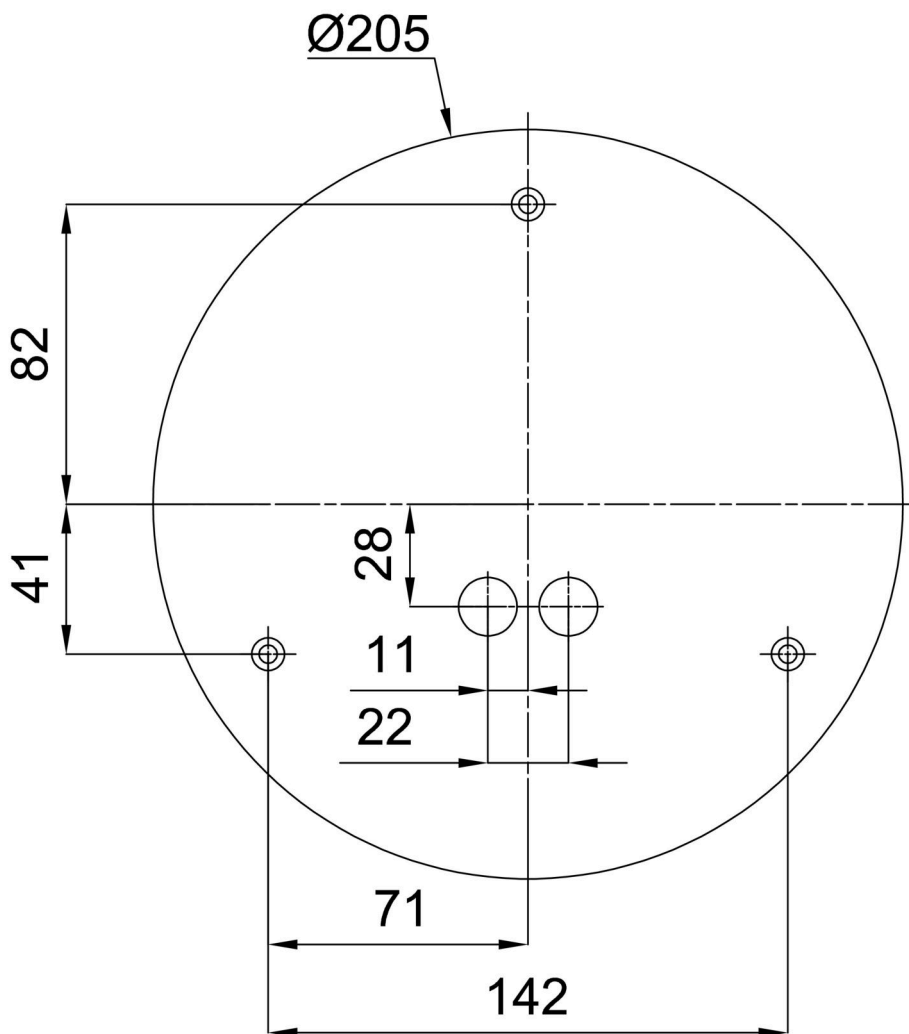

Logistik

EAN	8591728071400
Gewicht NTTO	1.3 Kg
Gewicht BTTO	1.5 Kg
Anzahl kartons	1 Stck
Paketvolumen	0.008 m³
Paket 1 breite	0.27 m
Paket 1 länge	0.26 m
Paket 1 höhe	0.11 m
Garantie*	60 Monate

*Die Garantie für die Batterien gilt für 12 Monate ab Kaufdatum.

Einbaumaße: