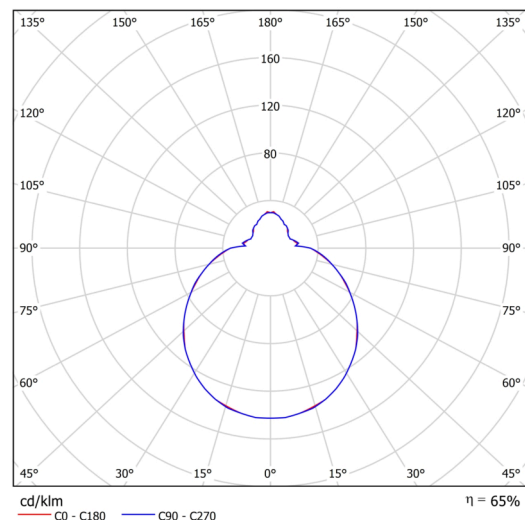

Leuchtend

Leuchtenlichtstrom	650/680 lm
Lichtstrom der Quelle	1000/1040 lm
Leuchteneffizienz	92 lm/W
Temperatur	3000/4000 K
LED-Lebensdauer L80/B10	100000 Std.
CRI	Ra80
MacAdam	3
Fotobiologische Sicherheit der Leuchte	Risk group 0