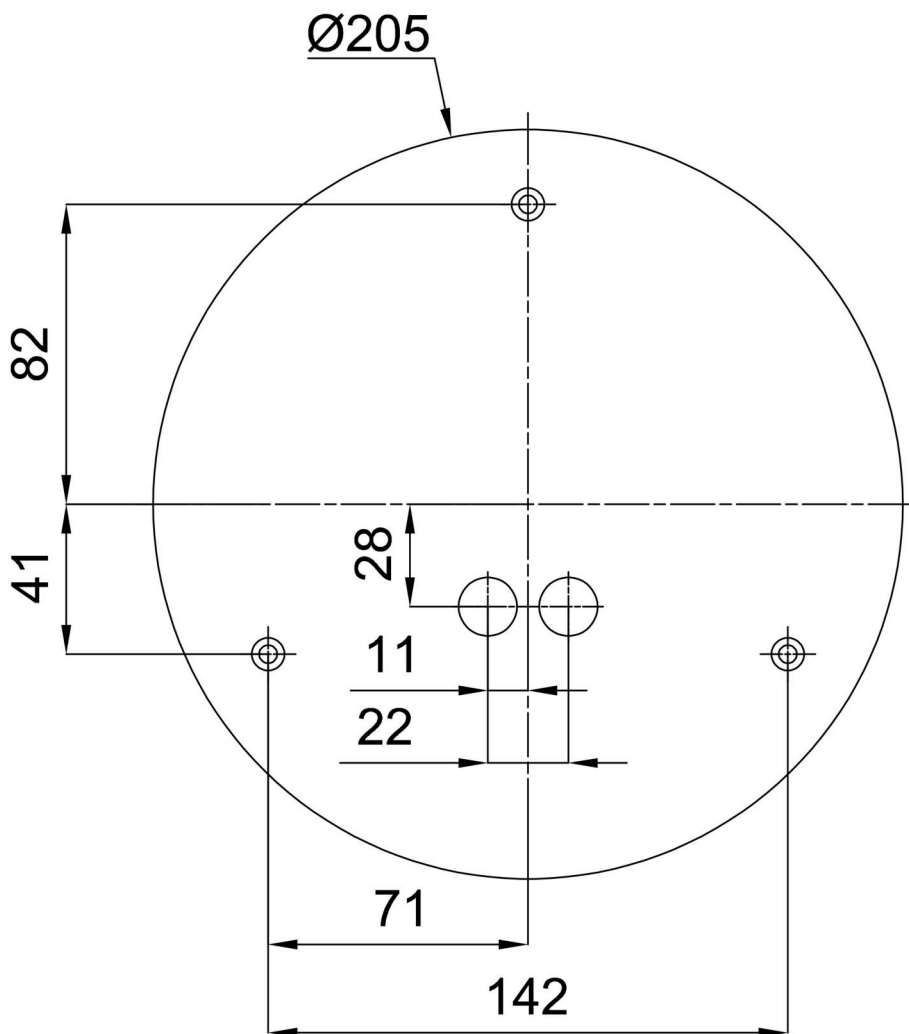

Logistik

EAN	8591728071394
Gewicht NTTO	1.3 Kg
Gewicht BTTO	1.5 Kg
Anzahl kartons	1 Stck
Paketvolumen	0.008 m³
Paket 1 breite	0.27 m
Paket 1 länge	0.26 m
Paket 1 höhe	0.11 m
Garantie*	60 Monate

*Die Garantie für die Batterien gilt für 12 Monate ab Kaufdatum.

Einbaumaße: