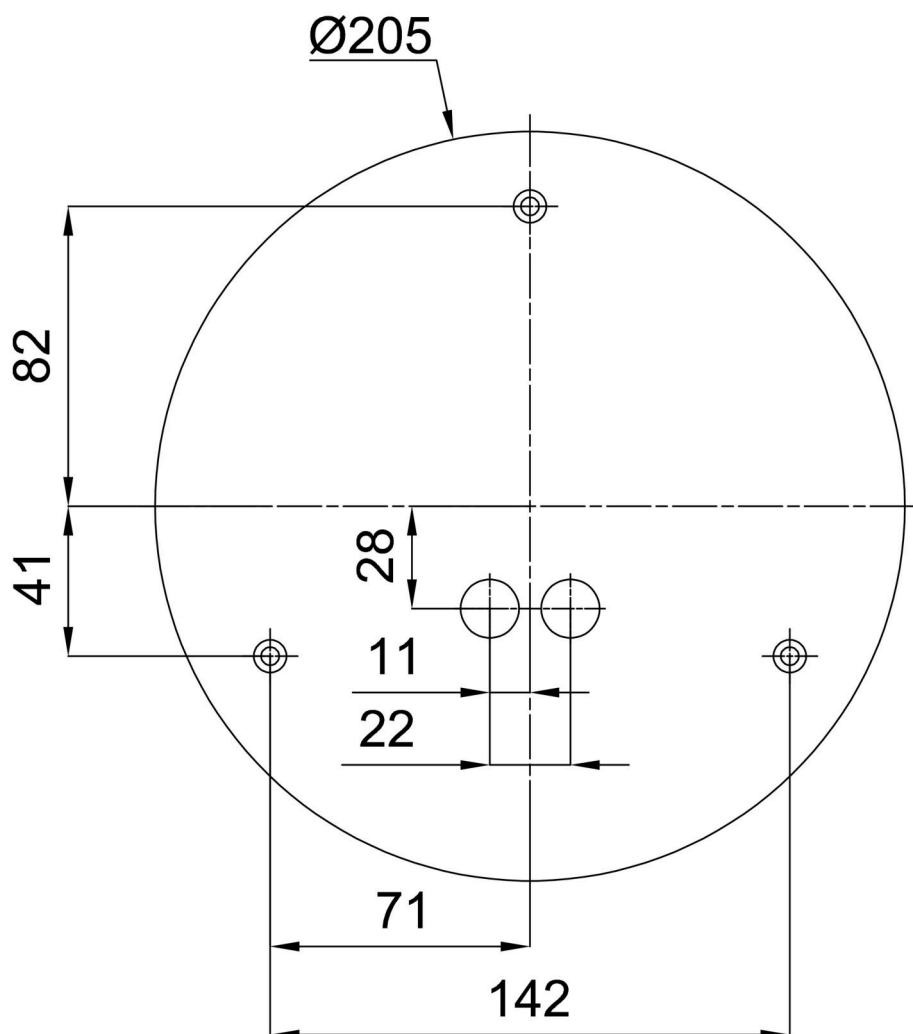

Logistik

EAN	8591728067816
Gewicht NTTO	1.3 Kg
Gewicht BTTO	1.5 Kg
Anzahl kartons	1 Stck
Paketvolumen	0.008 m³
Paket 1 breite	0.27 m
Paket 1 länge	0.26 m
Paket 1 höhe	0.11 m
Garantie*	60 Monate

*Die Garantie für die Batterien gilt für 12 Monate ab Kaufdatum.

Einbaumaße: