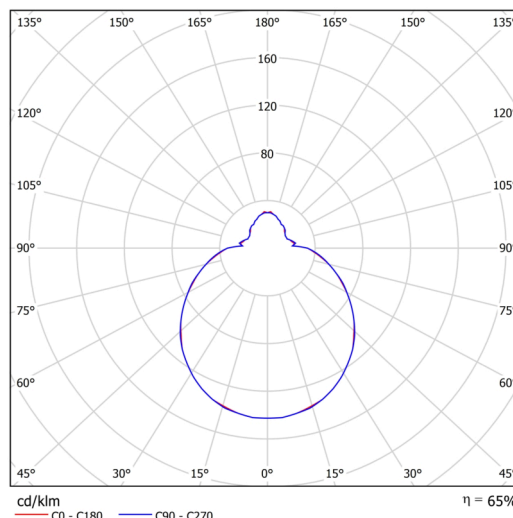

Leuchtend

Leuchtenlichtstrom	680 lm
Lichtstrom der quelle	1040 lm
Leuchteneffizienz	97 lm/W
Temperature	4000 K
LED-Lebensdauer L80/B10	100000 Std.
CRI	Ra80
MacAdam	3
Fotobiologische Sicherheit der Leuchte	Risk group 0