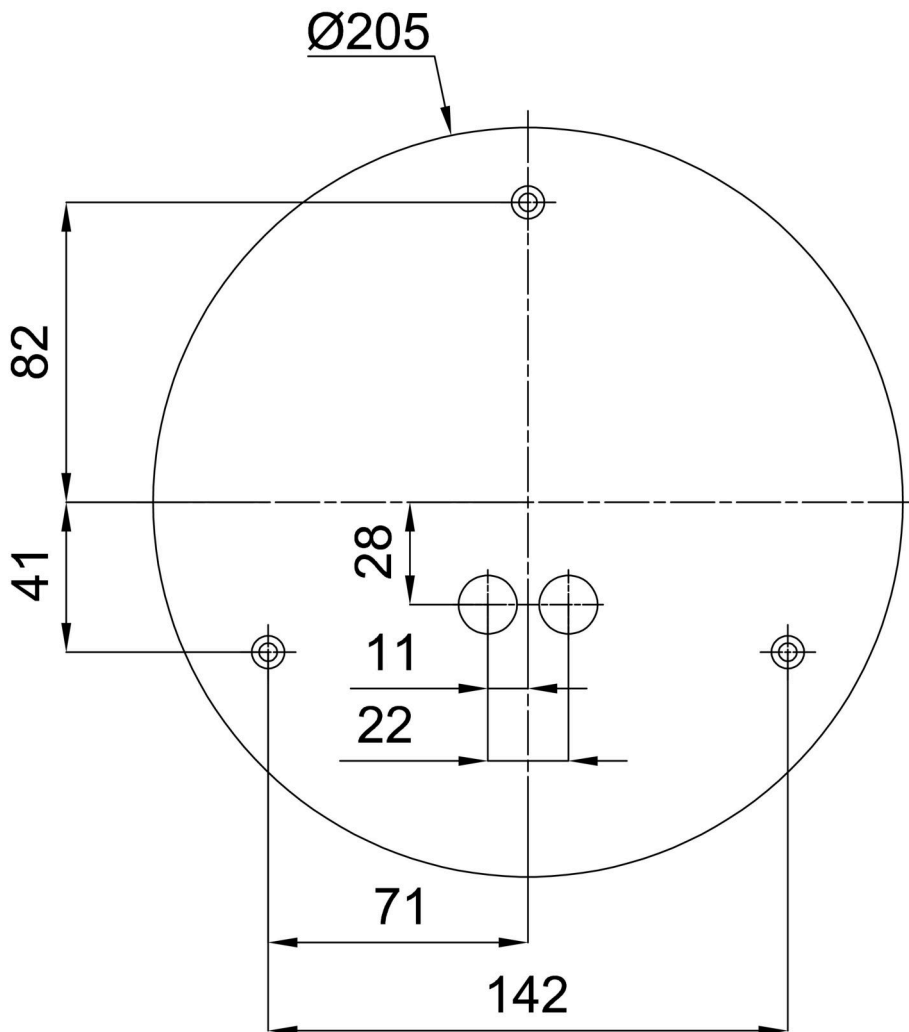

Logistik

EAN	8591728067786
Gewicht NTTO	1.3 Kg
Gewicht BTTO	1.5 Kg
Anzahl kartons	1 Stck
Paketvolumen	0.008 m³
Paket 1 breite	0.27 m
Paket 1 länge	0.26 m
Paket 1 höhe	0.11 m
Garantie*	60 Monate

*Die Garantie für die Batterien gilt für 12 Monate ab Kaufdatum.

Einbaumaße: