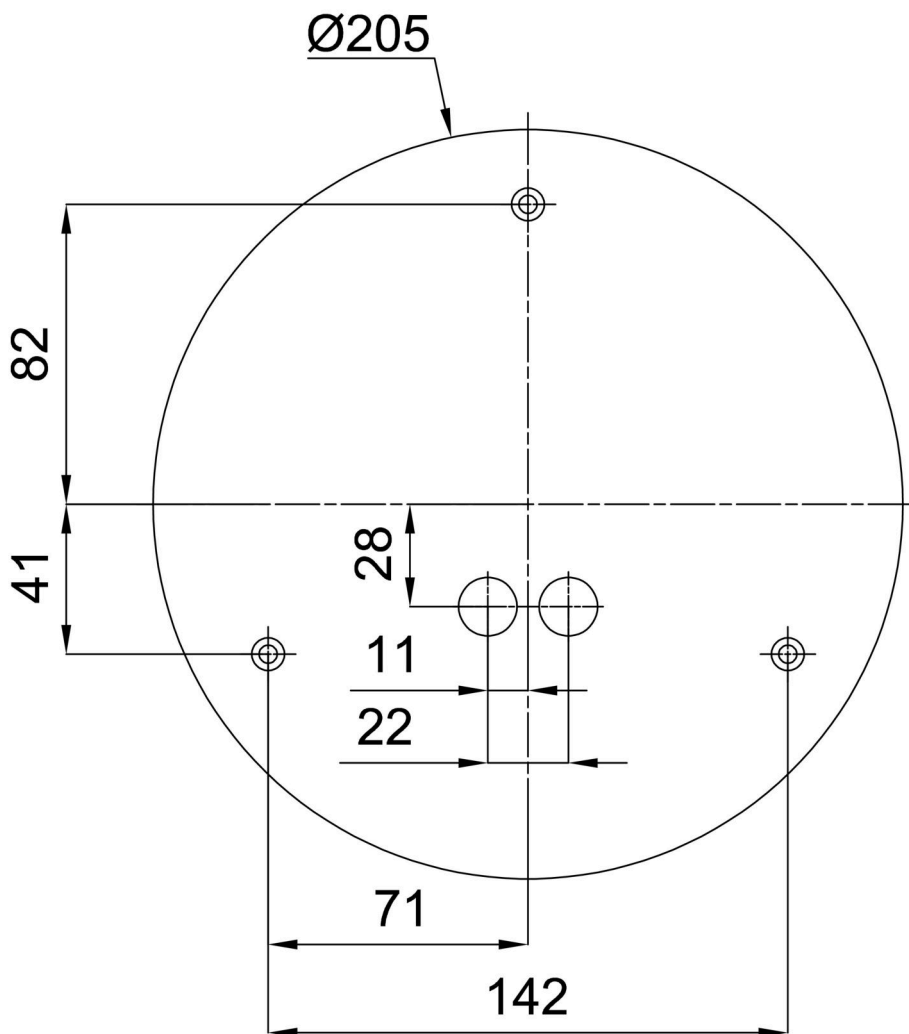

Logistik

EAN	8591728067038
Gewicht NTTO	1.3 Kg
Gewicht BTTO	1.5 Kg
Anzahl kartons	1 Stck
Paketvolumen	0.008 m³
Paket 1 breite	0.27 m
Paket 1 länge	0.26 m
Paket 1 höhe	0.11 m
Garantie*	60 Monate

*Die Garantie für die Batterien gilt für 12 Monate ab Kaufdatum.

Einbaumaße: