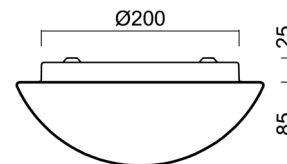

Technisch

| | |
|--------------------|-----------------------------------|
| Arten von leuchten | Dimmbar |
| Befestigungsart | Aufbauleuchten |
| Basismaterial | Stahl |
| Schattenmaterial | dreischichtiges Glas TRIPLEX OPAL |
| Grundfarbe | Weiß Ral9003 |
| Schattenfarbe | Weiß |
| Schatten halten | Bajonett |
| Montageort | Wand / Decke |
| Breite | 250 mm |
| Länge | 250 mm |
| Höhe | 110 mm |
| Durchmesser | ø 250 mm |
| Montageloch | 3xø5mm |
| Kabeldurchgang | 2xø16mm |
| Energieklasse | D |
| Schlagfestigkeit | IK01 |
| Betriebstemperatur | von -20°C bis +30°C |