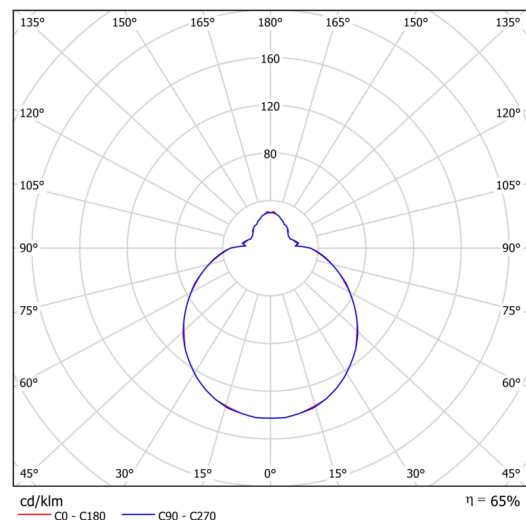

Leuchtdaten

Leuchtenlichtstrom	880 lm
Lichtstrom der quelle	1350 lm
Leuchteneffizienz	88 lm/W
Temperature	3000 K
LED-Lebensdauer L80/B10	100000 Std.
CRI	Ra80
MacAdam	3
Fotobiologische Sicherheit der Leuchte	Risk group 0