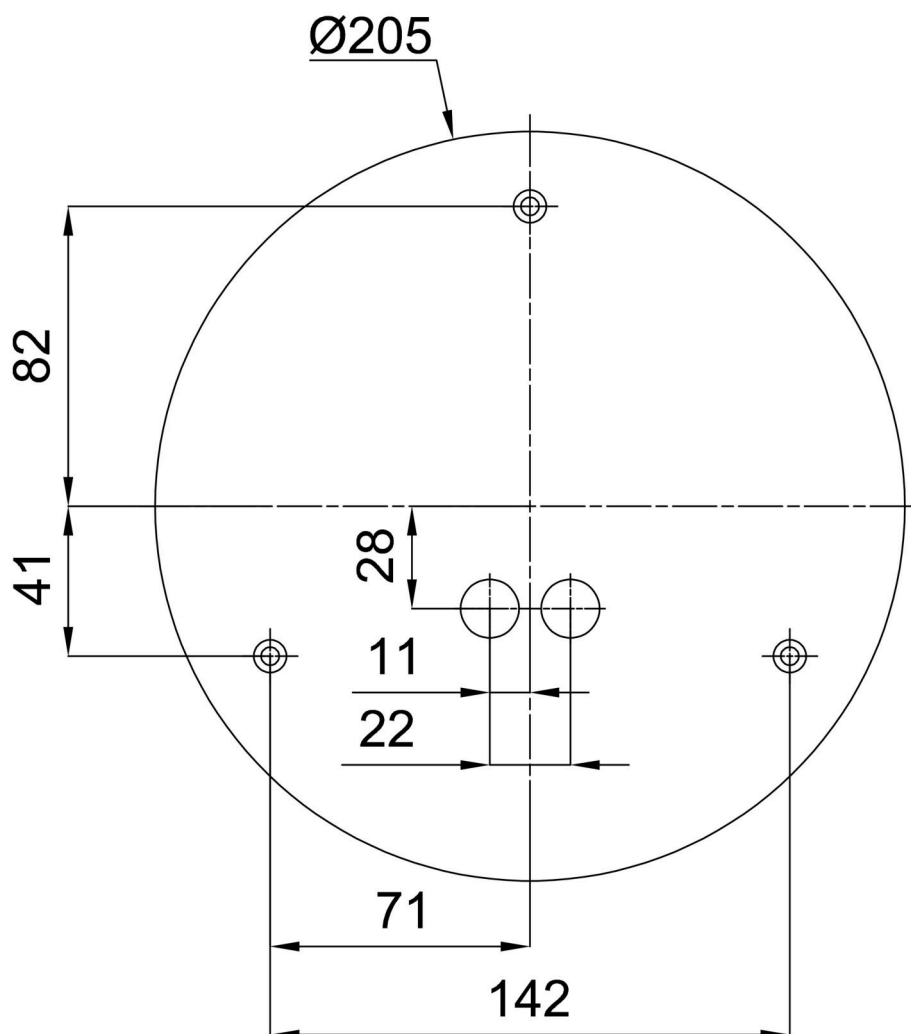

Logistik

EAN	8591728067007
Gewicht NTTO	1.3 Kg
Gewicht BTTO	1.5 Kg
Anzahl kartons	1 Stck
Paketvolumen	0.008 m³
Paket 1 breite	0.27 m
Paket 1 länge	0.26 m
Paket 1 höhe	0.11 m
Garantie*	60 Monate

*Die Garantie für die Batterien gilt für 12 Monate ab Kaufdatum.

Einbaumaße: