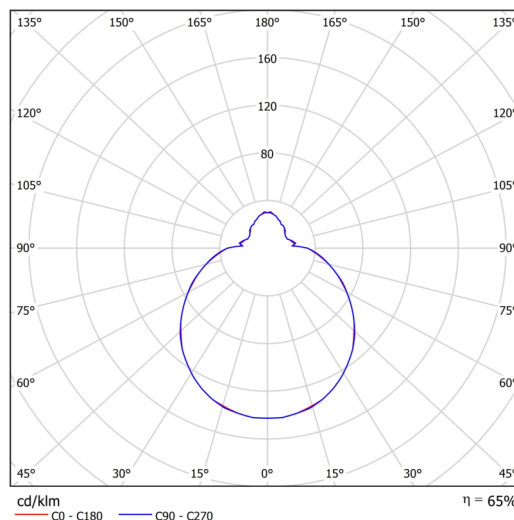

Leuchtend

Leuchtenlichtstrom	650 lm
Lichtstrom der quelle	1000 lm
Leuchteneffizienz	92 lm/W
Temperature	3000 K
LED-Lebensdauer L80/B10	100000 Std.
CRI	Ra80
MacAdam	3
Fotobiologische Sicherheit der Leuchte	Risk group 0