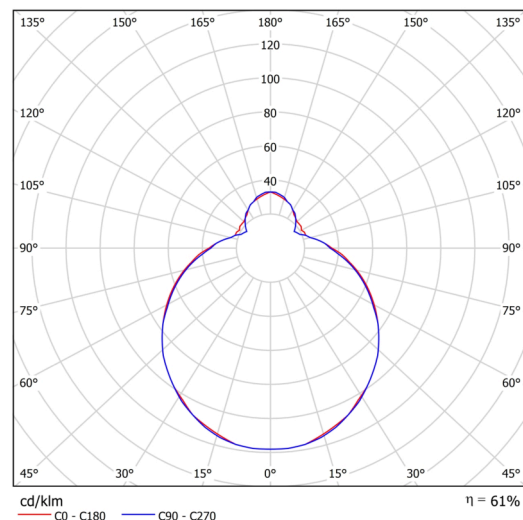

AURA 7

Produktcode: AUR58413

Art: IN-12BT12/012 HF*

Kurzbeschreibung der leuchte: Weiße anliegende Sensorleuchte mit Glühbirne und Glasschirm TRIPLEX OPAL.

Technisch

Arten von leuchten	Sensor
Befestigungsart	Aufbauleuchten
Basismaterial	Stahl
Schattenmaterial	dreischichtiges Glas TRIPLEX OPAL
Grundfarbe	Weiß Ral9003
Schattenfarbe	Weiß
Schatten halten	Bajonett
Montageort	Wand / Decke
Breite	250 mm
Länge	250 mm
Höhe	110 mm
Durchmesser	ø 250 mm
Montageloch	3xø5mm
Kabeldurchgang	2xø16mm
Schlagfestigkeit	IK01
Betriebstemperatur	von -20°C bis +30°C

Elektrisch

Spannungstyp	AC
Wechselstrom Spannung	220 - 240 V
Energieverbrauch	25 W
Schutz vor Eindringen	IP44
Steckdose	E27
Sensor	HF
Klemme	Schnappklemmenblock

Leuchtend

Fotobiologische Sicherheit der Leuchte	Risk group 0

Eulum-Daten für Berechnungsprogramme sind unter www.osmont.cz verfügbar.