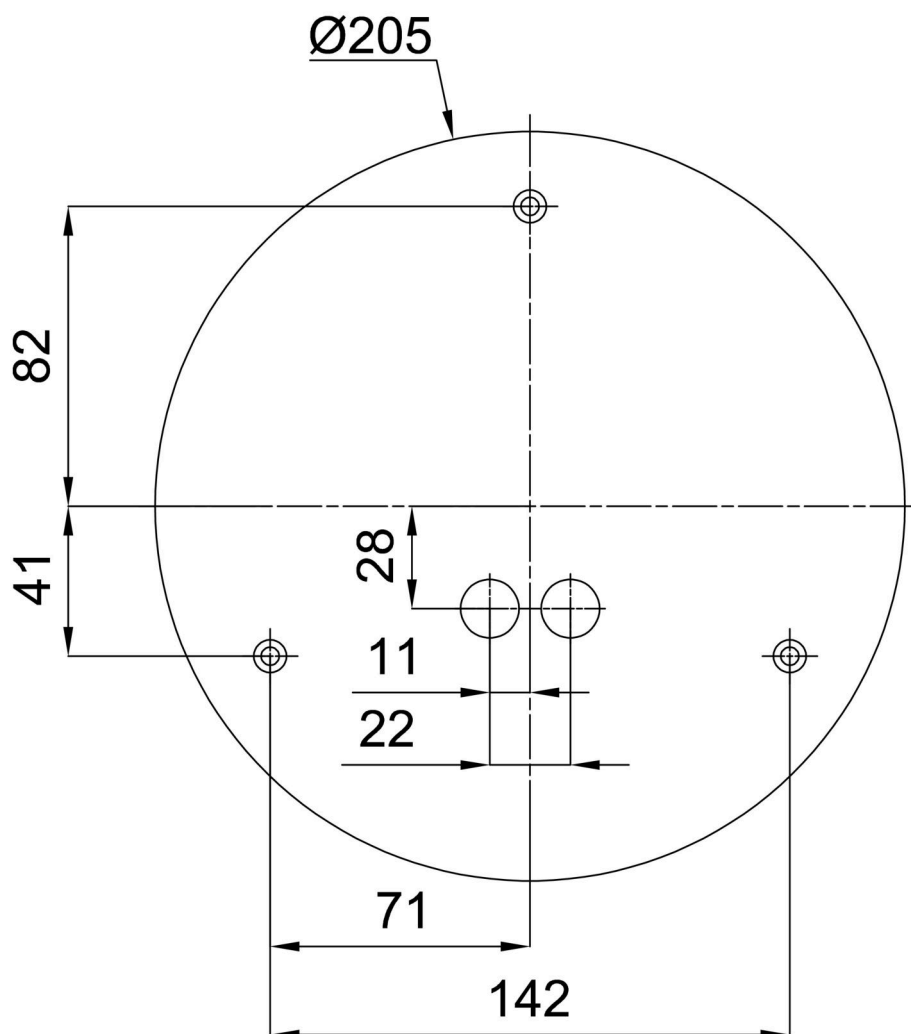

| | |
|--------------------|-----------------------------------|
| Arten von leuchten | Sensor |
| Befestigungsart | Aufbauleuchten |
| Basismaterial | Stahl |
| Schattenmaterial | dreischichtiges Glas TRIPLEX OPAL |
| Grundfarbe | Weiß Ral9003 |
| Schattenfarbe | Weiß |
| Schatten halten | Bajonett |
| Montageort | Wand / Decke |
| Breite | 250 mm |
| Länge | 250 mm |
| Höhe | 110 mm |
| Durchmesser | ø 250 mm |
| Montageloch | 3xø5mm |
| Kabeldurchgang | 2xø16mm |
| Schlagfestigkeit | IK01 |
| Betriebstemperatur | von -20°C bis +30°C |

Leuchtend

| | |
|--|--------------|
| Fotobiologische Sicherheit der Leuchte | Risk group 0 |
|--|--------------|

Eulum-Daten für Berechnungsprogramme sind unter www.osmont.cz verfügbar.

Logistik

| | |
|----------------|----------------------|
| EAN | 8591728584139 |
| Gewicht NTTO | 1.1 Kg |
| Gewicht BTTO | 1.3 Kg |
| Anzahl kartons | 1 Stck |
| Paketvolumen | 0.008 m ³ |
| Paket 1 breite | 0.27 m |
| Paket 1 länge | 0.26 m |
| Paket 1 höhe | 0.11 m |
| Garantie* | 60 Monate |

*Die Garantie für die Batterien gilt für 12 Monate ab Kaufdatum.

Einbaumaße:

Zusätzliches Sortiment:

Dekorativer Kragen

| Produktcode | Name | Farbe | Beschreibung | Bild | Zeichnung |
|-------------|---------|---------------------|---|--|-----------|
| 30061 | B12/X14 | Polierter Edelstahl | der Kragen wird durch den Schirm gehalten |  | |
| 30060 | B12/X4 | Weiß Ral9003 | der Kragen wird durch den Schirm gehalten |  | |
| 30063 | B12/X13 | Grau | der Kragen wird durch den Schirm gehalten |  | |
| 30062 | B12/X12 | Messing poliert | der Kragen wird durch den Schirm gehalten |  | |