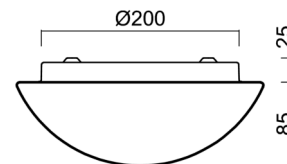

Leuchtend

Fotobiologische Sicherheit der Leuchte	Risk group 0

Eulum-Daten für Berechnungsprogramme sind unter www.osmont.cz verfügbar.