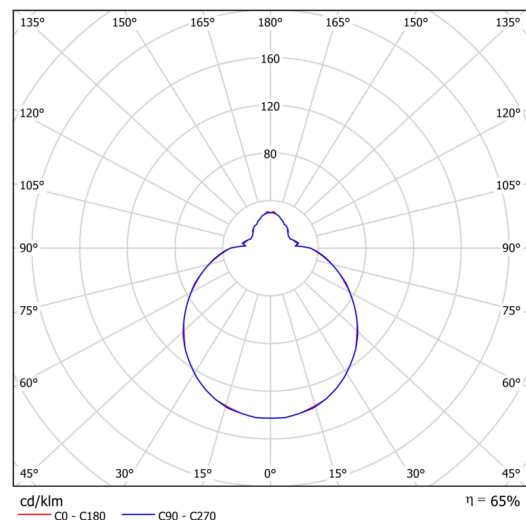

Leuchtend

Leuchtenlichtstrom	920 lm
Lichtstrom der quelle	1410 lm
Leuchteneffizienz	92 lm/W
Temperature	4000 K
LED-Lebensdauer L80/B10	100000 Std.
CRI	Ra80
MacAdam	3
Fotobiologische Sicherheit der Leuchte	Risk group 0