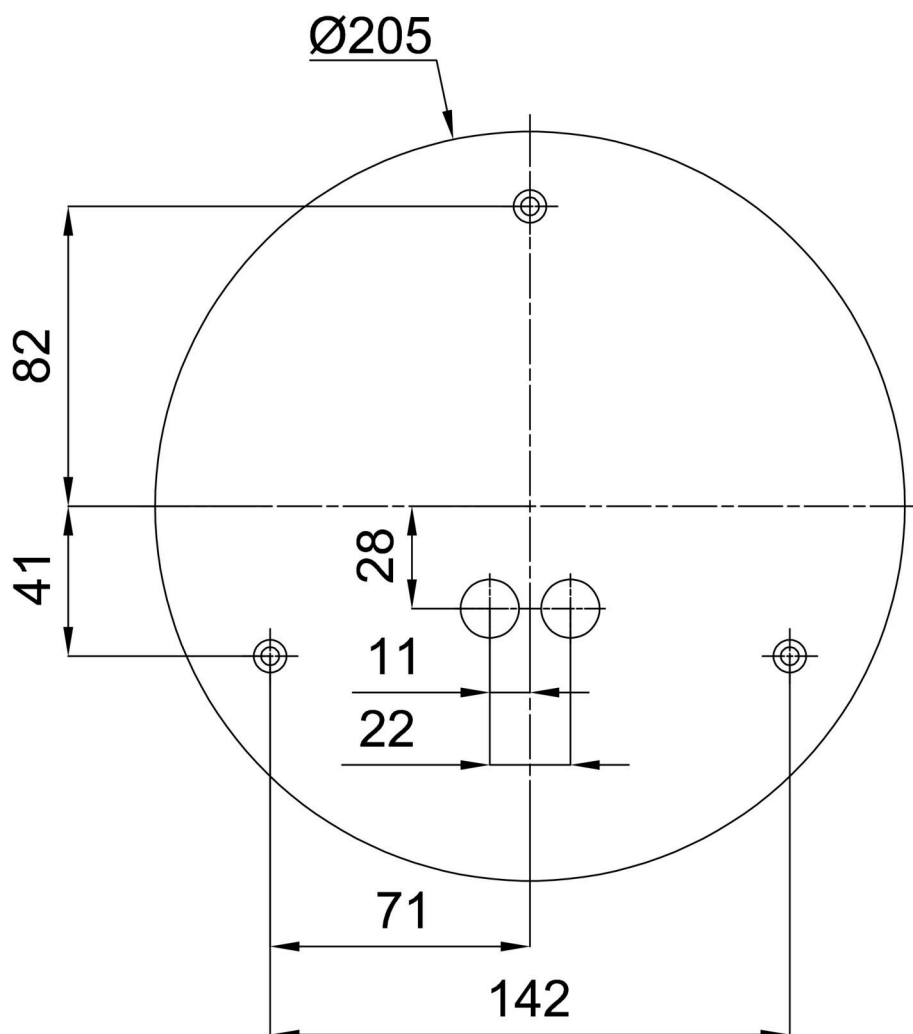

Logistik

EAN	8591728066550
Gewicht NTTO	1.3 Kg
Gewicht BTTO	1.5 Kg
Anzahl kartons	1 Stck
Paketvolumen	0.008 m³
Paket 1 breite	0.27 m
Paket 1 länge	0.26 m
Paket 1 höhe	0.11 m
Garantie*	60 Monate

*Die Garantie für die Batterien gilt für 12 Monate ab Kaufdatum.

Einbaumaße: