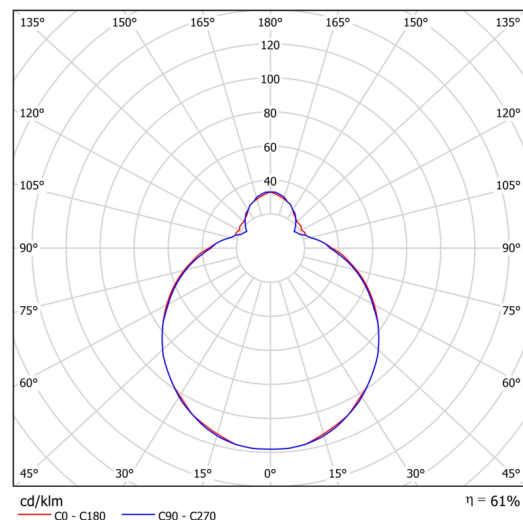

Leuchtend

Fotobiologische Sicherheit der Leuchte	Risk group 0

Eulum-Daten für Berechnungsprogramme sind unter www.osmont.cz verfügbar.