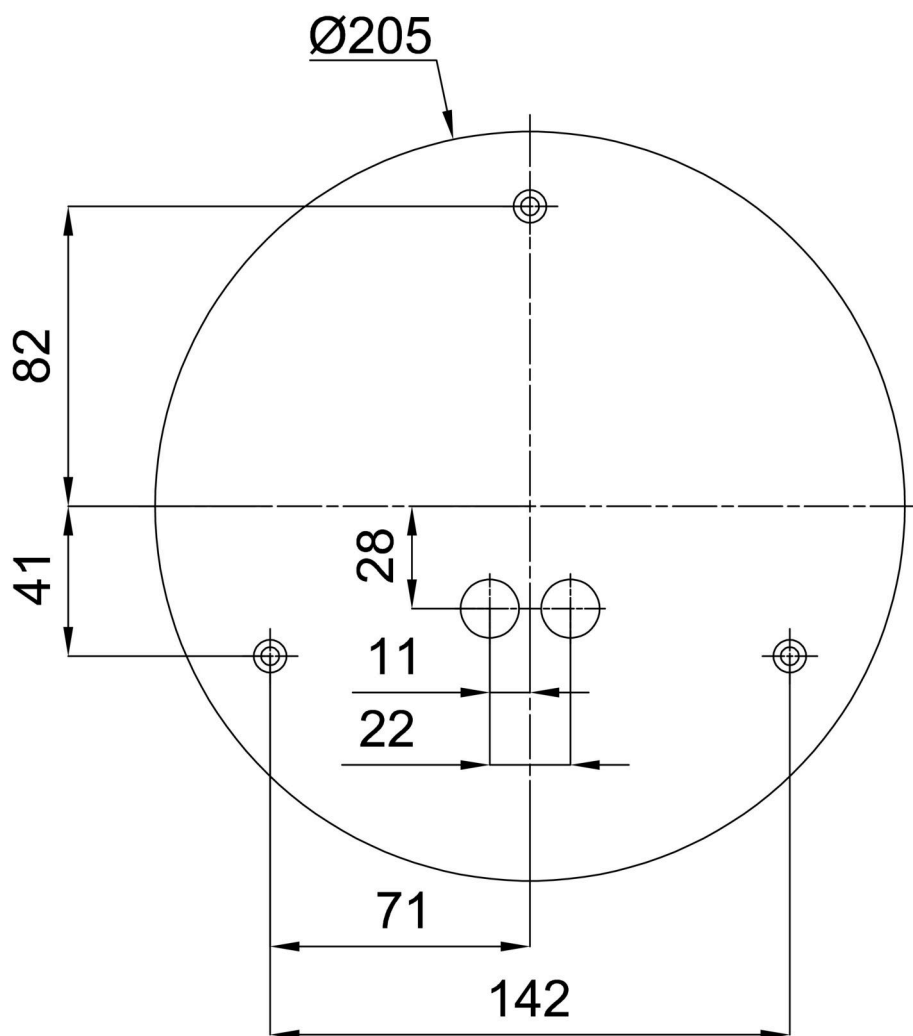

Arten von Leuchten	Klassisch on/off
Befestigungsart	Aufbauleuchten
Basismaterial	Stahl
Schattenmaterial	dreischichtiges Glas TRIPLEX OPAL
Grundfarbe	Weiß Ral9003
Schattenfarbe	Weiß
Schatten halten	Bajonett
Montageort	Wand / Decke
Breite	250 mm
Länge	250 mm
Höhe	110 mm
Durchmesser	ø 250 mm
Montageloch	3xø5mm
Kabeldurchgang	2xø16mm
Schlagfestigkeit	IK01
Betriebstemperatur	von -20°C bis +30°C

Eulum-Daten für Berechnungsprogramme sind unter www.osmont.cz verfügbar.

Logistik

EAN	8591728427030
Gewicht NTTO	1.1 Kg
Gewicht BTTO	1.3 Kg
Anzahl kartons	1 Stck
Paketvolumen	0.008 m ³
Paket 1 breite	0.27 m
Paket 1 länge	0.26 m
Paket 1 höhe	0.11 m
Garantie*	60 Monate

*Die Garantie für die Batterien gilt für 12 Monate ab Kaufdatum.

Einbaumaße:

Zusätzliches Sortiment:

Dekorativer Kragen

Produktcode	Name	Farbe	Beschreibung	Bild	Zeichnung
30061	B12/X14	Polierter Edelstahl	der Kragen wird durch den Schirm gehalten		
30060	B12/X4	Weiß Ral9003	der Kragen wird durch den Schirm gehalten		
30063	B12/X13	Grau	der Kragen wird durch den Schirm gehalten		
30062	B12/X12	Messing poliert	der Kragen wird durch den Schirm gehalten		

Lampenschirm

Produktcode	Name	Farbe	Beschreibung	Bild	Zeichnung
20007	012	Weiß		