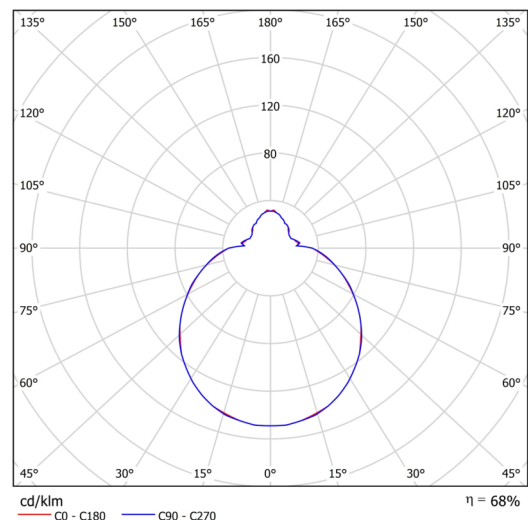

Leuchtend

Leuchtenlichtstrom	110 lm
Lichtstrom der quelle	170 lm
Lichtstrom der Lichtquelle im Notbetrieb	170 lm
Leuchteneffizienz	110 lm/W
Temperature	4000 K
LED-Lebensdauer L80/B10	100000 Std.
CRI	Ra80
MacAdam	3