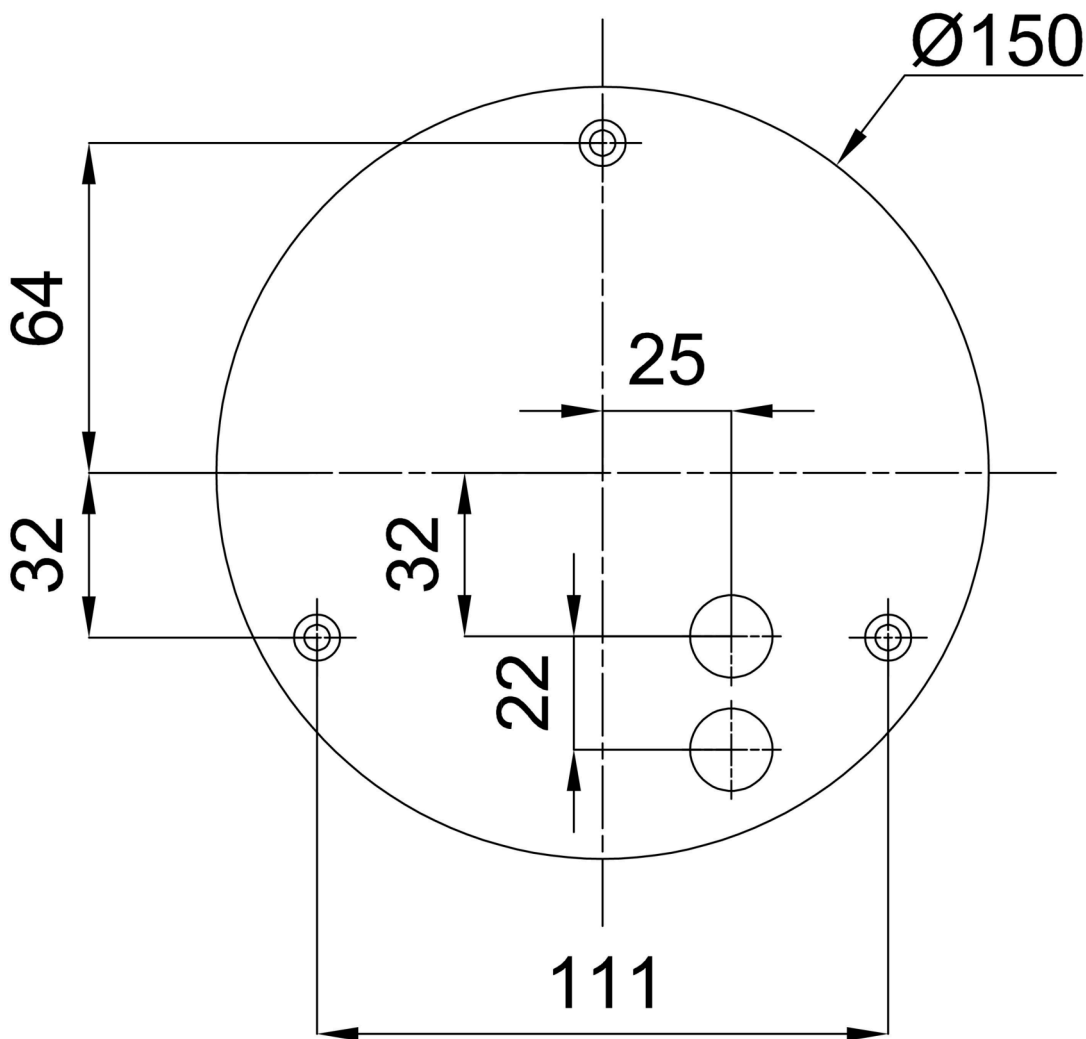

Arten von Leuchten	Notfall
Befestigungsart	Aufbauleuchten
Basismaterial	Stahl
Schattenmaterial	dreischichtiges Glas TRIPLEX OPAL
Grundfarbe	Weiß Ral9003
Schattenfarbe	Weiß
Schatten halten	Bajonett
Montageort	Wand / Decke
Breite	200 mm
Länge	200 mm
Höhe	105 mm
Durchmesser	Ø 200 mm
Montageloch	3xØ5mm
Kabeldurchgang	2xØ16mm
Energieklasse	D
Schlagfestigkeit	IK01
Betriebstemperatur	von 0°C bis +30°C

Fotobiologische Sicherheit der Leuchte	Risk group 0
--	--------------

Eulum-Daten für Berechnungsprogramme sind unter www.osmont.cz verfügbar.

Logistik

EAN	8591728066390
Gewicht NTTO	1.3 Kg
Gewicht BTTO	1.6 Kg
Anzahl kartons	1 Stck
Paketvolumen	0.005 m ³
Paket 1 breite	0.225 m
Paket 1 länge	0.21 m
Paket 1 höhe	0.105 m
Garantie*	60 Monate

*Die Garantie für die Batterien gilt für 12 Monate ab Kaufdatum.

Einbaumaße:

Zusätzliches Sortiment:

Dekorativer Kragen

Produktcode	Name	Farbe	Beschreibung	Bild	Zeichnung
30049	B11/X14	Polierter Edelstahl	der Kragen wird durch den Schirm gehalten		
30048	B11/X4	Weiß Ral9003	der Kragen wird durch den Schirm gehalten		
30051	B11/X13	Grau	der Kragen wird durch den Schirm gehalten		
30050	B11/X12	Messing poliert	der Kragen wird durch den Schirm gehalten		