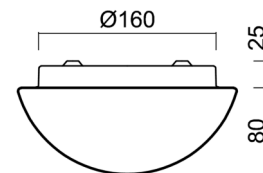

Arten von Leuchten	Notfall
Befestigungsart	Aufbauleuchten
Basismaterial	Stahl
Schattenmaterial	dreischichtiges Glas TRIPLEX OPAL
Grundfarbe	Weiß Ral9003
Schattenfarbe	Weiß
Schatten halten	Bajonett
Montageort	Wand / Decke
Breite	200 mm
Länge	200 mm
Höhe	105 mm
Durchmesser	Ø 200 mm
Montageloch	3xØ5mm
Kabeldurchgang	2xØ16mm
Energieklasse	D
Schlagfestigkeit	IK01
Betriebstemperatur	von 0°C bis +30°C

Lampenschirm

Produktcode	Name	Farbe	Beschreibung	Bild	Zeichnung
20006	011	Weiß		