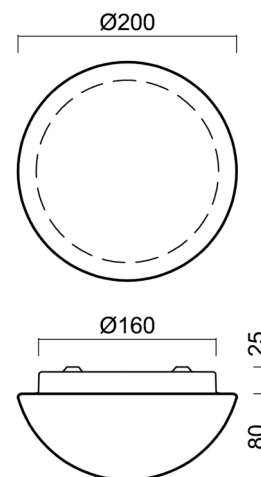

AURA 6

IN-12BT11/011*

WWW.OSMONT.CZ

AURA 6

Produktcode: AUR42702

Art: IN-12BT11/011*

Kurzbeschreibung der Leuchte: Weiße anliegende Leuchte mit Glühbirne ON/OFF und Glasschirm TRIPLEX OPAL.

Technisch

Arten von Leuchten	Klassisch on/off
Befestigungsart	Aufbauleuchten
Basismaterial	Stahl
Schattenmaterial	dreischichtiges Glas TRIPLEX OPAL
Grundfarbe	Weiß Ral9003
Schattenfarbe	Weiß
Schatten halten	Bajonett
Montageort	Wand / Decke
Breite	200 mm
Länge	200 mm
Höhe	105 mm
Durchmesser	Ø 200 mm
Montageloch	3xØ5mm
Kabeldurchgang	2xØ16mm
Schlagfestigkeit	IK01
Betriebstemperatur	von -20°C bis +30°C

Eulum-Daten für Berechnungsprogramme sind unter www.osmont.cz verfügbar.

Logistik

EAN	8591728427023
Gewicht NTTO	0.9 Kg
Gewicht BTTO	1 Kg
Anzahl kartons	1 Stck
Paketvolumen	0.005 m ³
Paket 1 breite	0.225 m
Paket 1 länge	0.21 m
Paket 1 höhe	0.105 m
Garantie*	60 Monate

Lampenschirm

Produktcode	Name	Farbe	Beschreibung	Bild	Zeichnung
20006	011	Weiß		