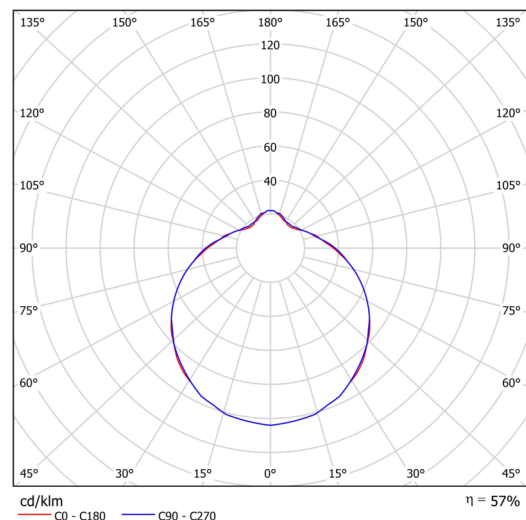

Leuchtend

Fotobiologische Sicherheit der Leuchte	Risk group 0

Eulum-Daten für Berechnungsprogramme sind unter www.osmont.cz verfügbar.