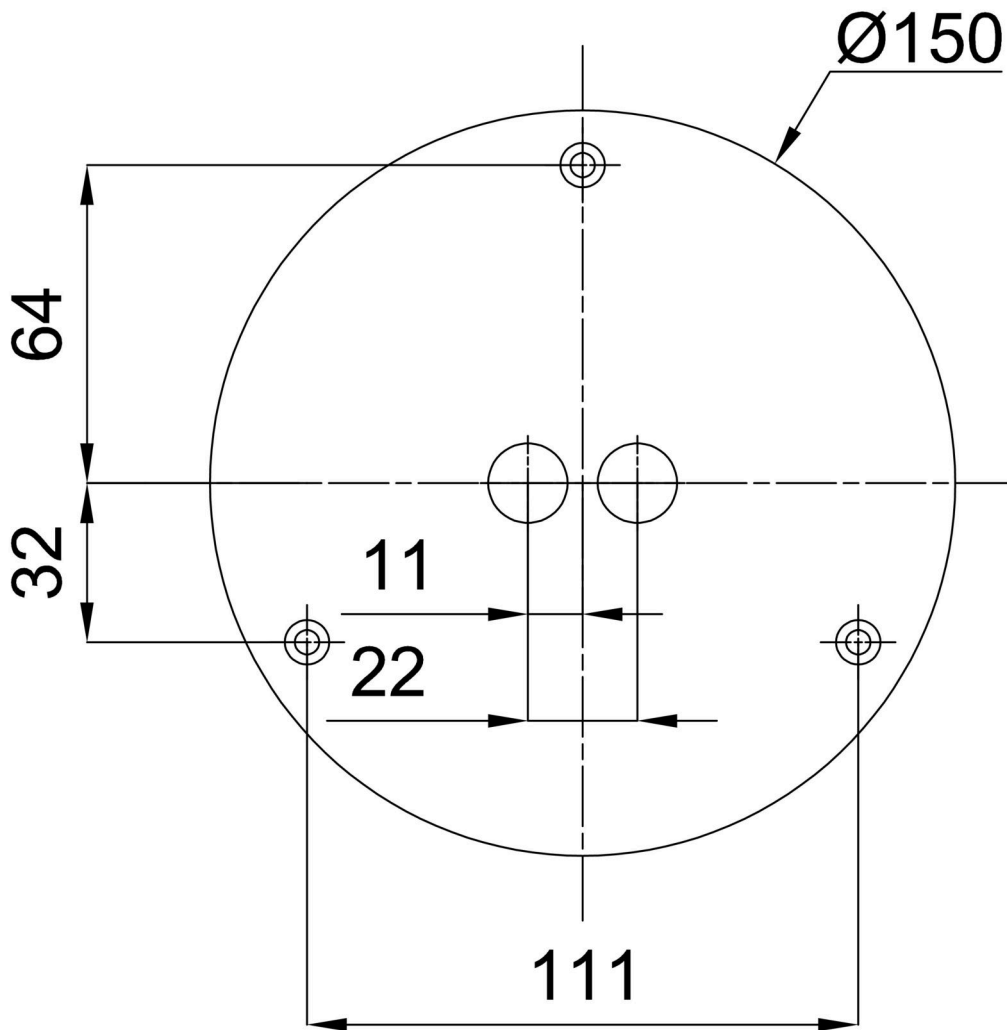

Logistik

EAN	8591728427023
Gewicht NTTO	0.9 Kg
Gewicht BTTO	1 Kg
Anzahl kartons	1 Stck
Paketvolumen	0.005 m³
Paket 1 breite	0.225 m
Paket 1 länge	0.21 m
Paket 1 höhe	0.105 m
Garantie*	60 Monate

*Die Garantie für die Batterien gilt für 12 Monate ab Kaufdatum.

Einbaumaße: