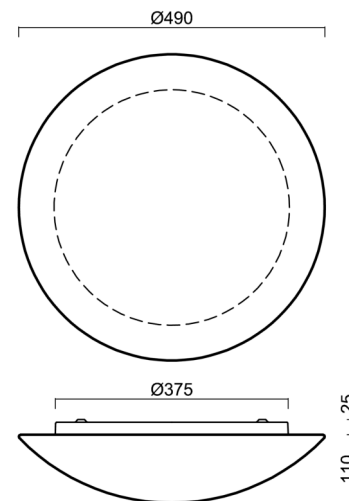

AURA 5

LED-1L16E500K86/082/NK1W 3K#

WWW.OSMONT.CZ

AURA 5

Produktcode: AUR59039

Art: LED-1L16E500K86/082/NK1W 3K#

Kurzbeschreibung der Leuchte: Weiße anliegende LED-Kombi-Notleuchte und Glasschirm TRIPLEX OPAL.

Technisch

Arten von Leuchten	Notfall kombiniert
Befestigungsart	Aufbauleuchten
Basismaterial	Stahl
Schattenmaterial	dreischichtiges Glas TRIPLEX OPAL
Grundfarbe	Weiß Ral9003
Schattenfarbe	Weiß
Schatten halten	Faltsystem
Montageort	Wand / Decke
Breite	490 mm
Länge	490 mm
Höhe	130 mm
Durchmesser	Ø 490 mm
Montageloch	4xØ5mm
Kabeldurchgang	2xØ16mm
Energieklasse	D
Schlagfestigkeit	IK01
Betriebstemperatur	von -20°C bis +30°C

Lampenschirm

Produktcode	Name	Farbe	Beschreibung	Bild	Zeichnung
20005	082	Weiß		