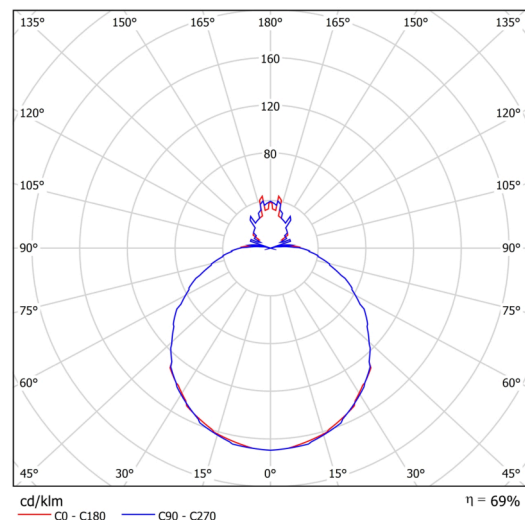

Leuchtend

Leuchtenlichtstrom	2590 lm
Lichtstrom der quelle	3750 lm
Lichtstrom der Lichtquelle im Notbetrieb	150 lm
Leuchteneffizienz	107 lm/W
Temperature	3000 K
LED-Lebensdauer L80/B10	100000 Std.
CRI	Ra80
MacAdam	3