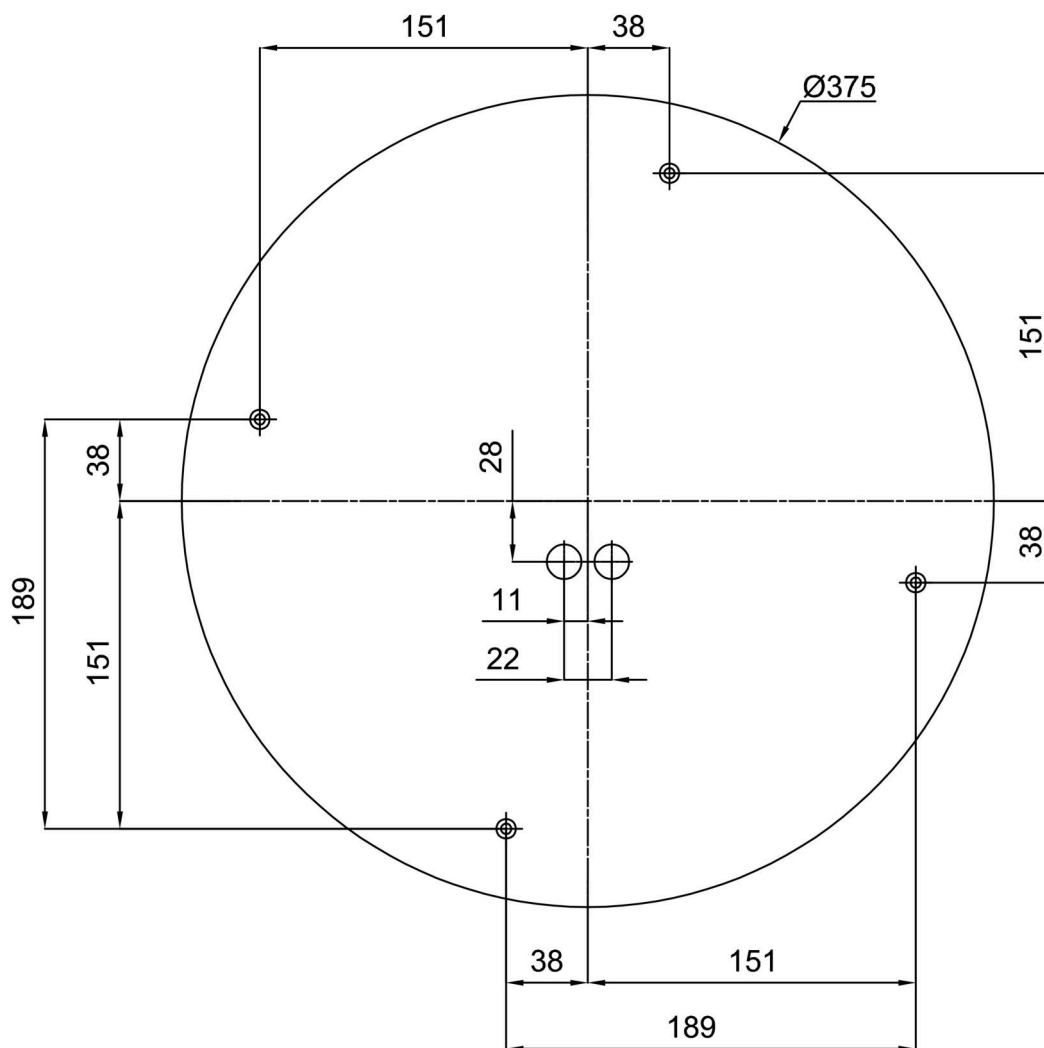

Technisch

Arten von Leuchten	Notfall kombiniert
Befestigungsart	Aufbauleuchten
Basismaterial	Stahl
Schattenmaterial	dreischichtiges Glas TRIPLEX OPAL
Grundfarbe	Weiß Ral9003
Schattenfarbe	Weiß
Schatten halten	Faltsystem
Montageort	Wand / Decke
Breite	490 mm
Länge	490 mm
Höhe	130 mm
Durchmesser	Ø 490 mm
Montageloch	4xØ5mm
Kabeldurchgang	2xØ16mm
Energieklasse	D
Schlagfestigkeit	IK01
Betriebstemperatur	von -20°C bis +30°C

TECHNISCHES ARBEITSBLATT

Fotobiologische Sicherheit der Leuchte	Risk group 0
--	--------------

Eulum-Daten für Berechnungsprogramme sind unter www.osmont.cz verfügbar.

Logistik

EAN	8591728066994
Gewicht NTTO	4.7 Kg
Gewicht BTTO	5.2 Kg
Anzahl kartons	1 Stck
Paketvolumen	0.036 m ³
Paket 1 breite	0.515 m
Paket 1 länge	0.495 m
Paket 1 höhe	0.14 m
Garantie*	60 Monate

*Die Garantie für die Batterien gilt für 12 Monate ab Kaufdatum.

Einbaumaße:

Zusätzliches Sortiment:

Dekorativer Kragen

Produktcode	Name	Farbe	Beschreibung	Bild	Zeichnung
30134	K86/DL15	gebürsteter Edelstahl	der Kragen wird durch die Basis gehalten		
30133	K86/DL14	Polierter Edelstahl	der Kragen wird durch die Basis gehalten		
30132	K86/DL4	Weiß Ral9003	der Kragen wird durch die Basis gehalten		