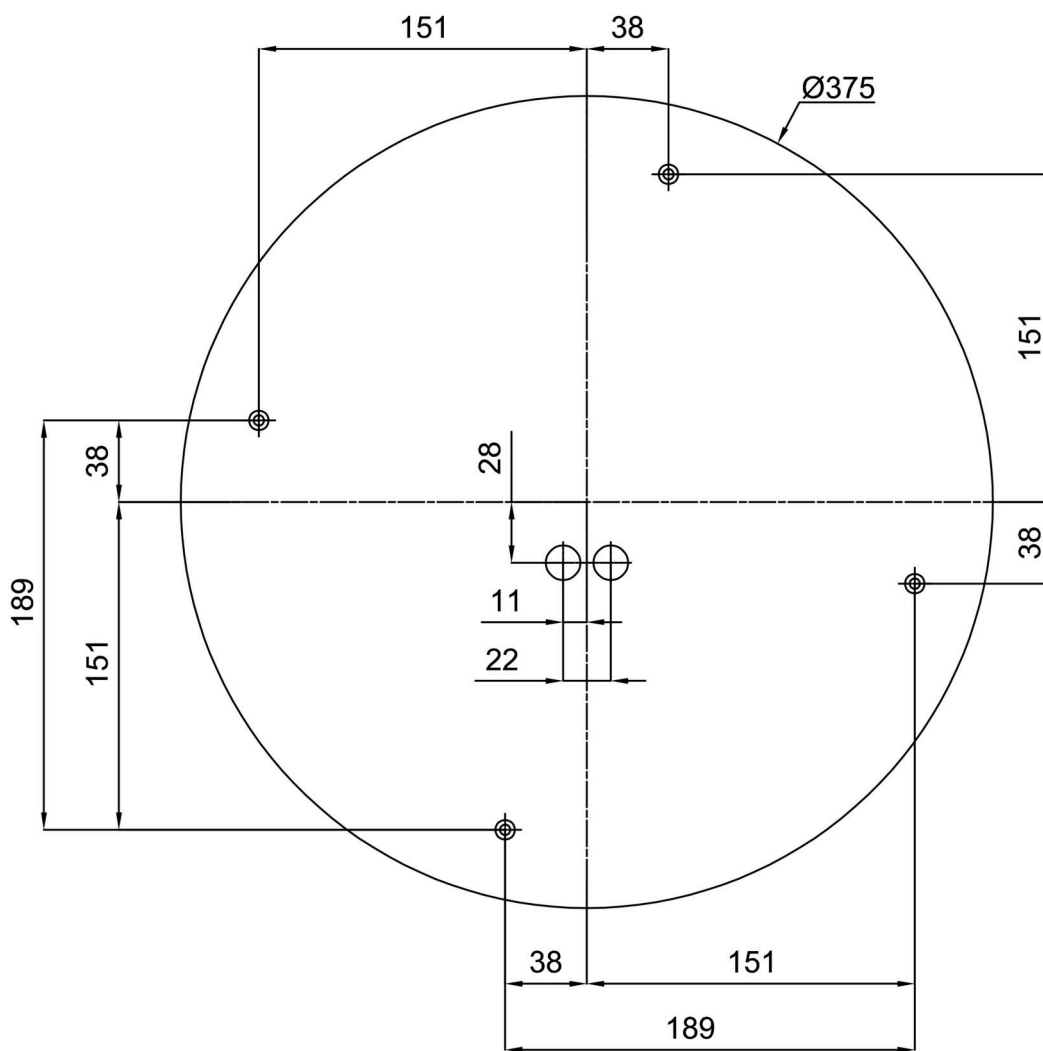

Logistik

EAN	8591728066987
Gewicht NTTO	5.5 Kg
Gewicht BTTO	6 Kg
Anzahl kartons	1 Stck
Paketvolumen	0.036 m³
Paket 1 breite	0.515 m
Paket 1 länge	0.495 m
Paket 1 höhe	0.14 m
Garantie*	60 Monate

*Die Garantie für die Batterien gilt für 12 Monate ab Kaufdatum.

Einbaumaße: