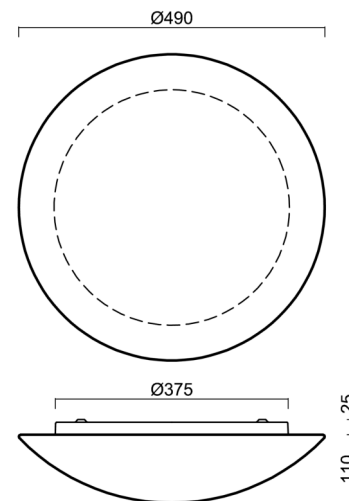

# AURA 5

Produktcode: AUR59038

Art: LED-1L16E700K86/082 HF CORR 3K#

Kurzbeschreibung der leuchte: Weiße anliegende LED-Leuchte mit KORRIDOR-Funktion und Glasschirm TRIPLEX OPAL.

## Technisch

Arten von leuchten	Corridor
Befestigungsart	Aufbauleuchten
Basismaterial	Stahl
Schattenmaterial	dreischichtiges Glas TRIPLEX OPAL
Grundfarbe	Weiß Ral9003
Schattenfarbe	Weiß
Schatten halten	Faltsystem
Montageort	Wand / Decke
Breite	490 mm
Länge	490 mm
Höhe	130 mm
Durchmesser	ø 490 mm
Montageloch	4xø5mm
Kabeldurchgang	2xø16mm
Energieklasse	D
Schlagfestigkeit	IK01
Betriebstemperatur	von -20°C bis +30°C

Lampenschirm

Produktcode	Name	Farbe	Beschreibung	Bild	Zeichnung
20005	082	Weiß		