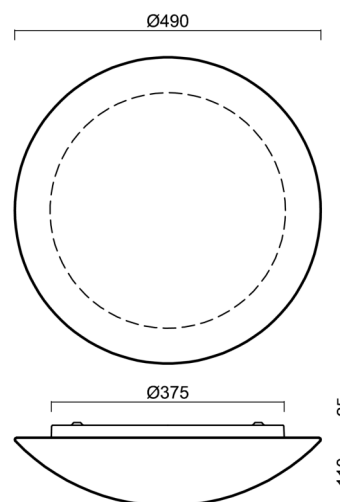

## Technisch

Arten von leuchten	Dimmbar
Befestigungsart	Aufbauleuchten
Basismaterial	Stahl
Schattenmaterial	dreischichtiges Glas TRIPLEX OPAL
Grundfarbe	Weiß Ral9003
Schattenfarbe	Weiß
Schatten halten	Faltsystem
Montageort	Wand / Decke
Breite	490 mm
Länge	490 mm
Höhe	130 mm
Durchmesser	ø 490 mm
Montageloch	4xø5mm
Kabeldurchgang	2xø16mm
Energieklasse	D
Schlagfestigkeit	IK01
Betriebstemperatur	von -20°C bis +30°C

Lampenschirm

Produktcode	Name	Farbe	Beschreibung	Bild	Zeichnung
20005	082	Weiß		