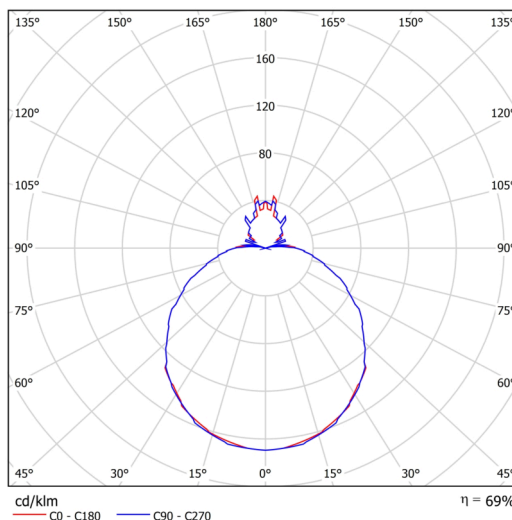

Leuchtdend

Leuchtenlichtstrom	2590 lm
Lichtstrom der quelle	3750 lm
Leuchteneffizienz	107 lm/W
Temperature	3000 K
LED-Lebensdauer L80/B10	100000 Std.
CRI	Ra80
MacAdam	3
Fotobiologische Sicherheit der Leuchte	Risk group 0