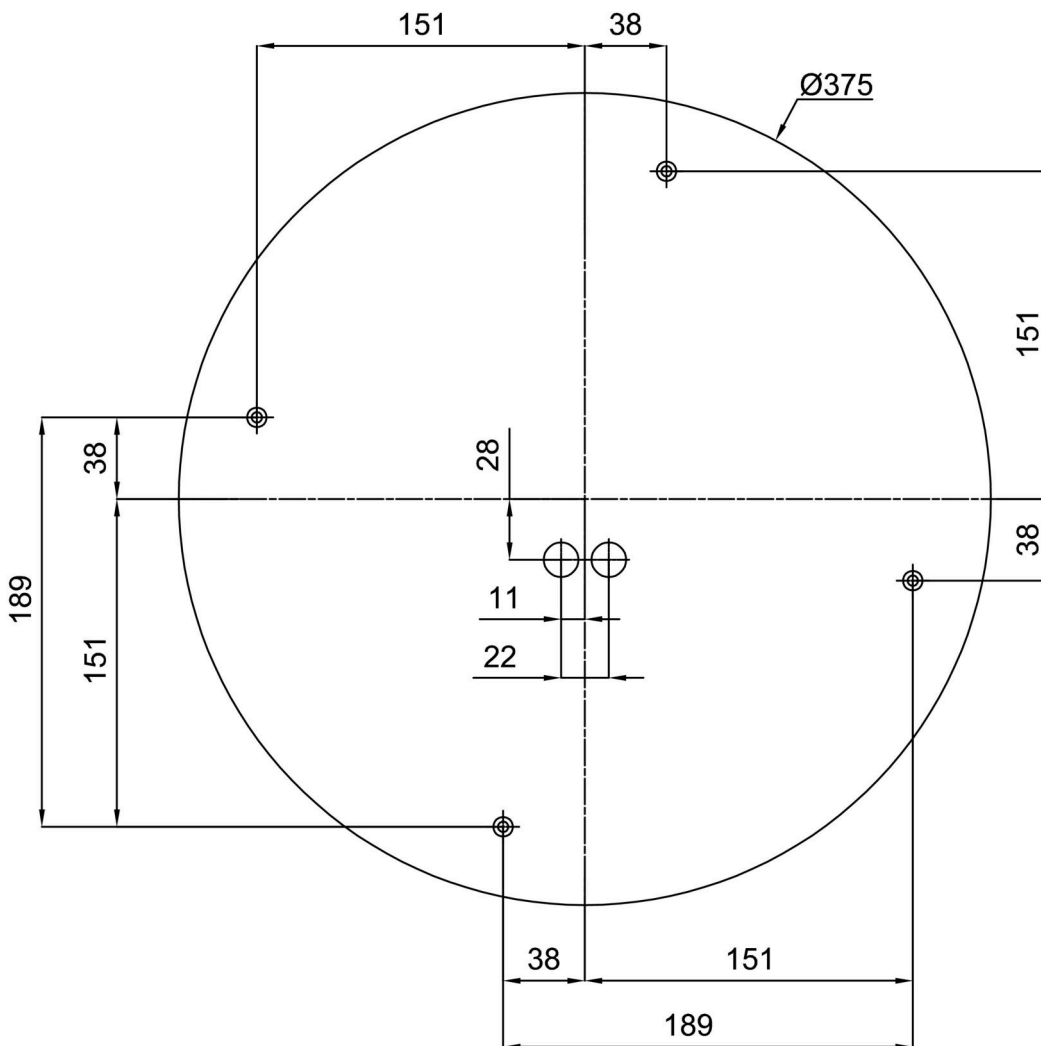

Logistik

EAN	8591728066963
Gewicht NTTO	4.7 Kg
Gewicht BTTO	5.2 Kg
Anzahl kartons	1 Stck
Paketvolumen	0.036 m³
Paket 1 breite	0.515 m
Paket 1 länge	0.495 m
Paket 1 höhe	0.14 m
Garantie*	60 Monate

*Die Garantie für die Batterien gilt für 12 Monate ab Kaufdatum.

Einbaumaße: