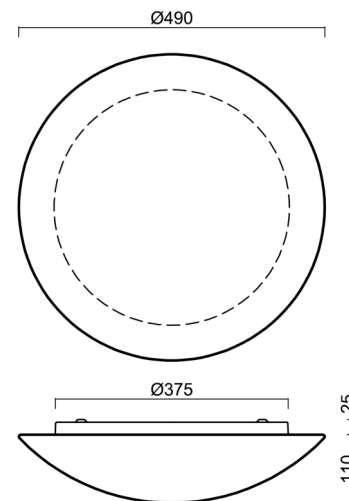

# AURA 5

Produktcode: AUR59034

Art: LED-1L16E500K86/082 3K#

Kurzbeschreibung der leuchte: Weiße anliegende LED-Leuchte ON/OFF und Glasschirm TRIPLEX OPAL.

## Technisch

Arten von leuchten	Klassisch on/off
Befestigungsart	Aufbauleuchten
Basismaterial	Stahl
Schattenmaterial	dreischichtiges Glas TRIPLEX OPAL
Grundfarbe	Weiß Ral9003
Schattenfarbe	Weiß
Schatten halten	Faltsystem
Montageort	Wand / Decke
Breite	490 mm
Länge	490 mm
Höhe	130 mm
Durchmesser	ø 490 mm
Montageloch	4xø5mm
Kabeldurchgang	2xø16mm
Energieklasse	D
Schlagfestigkeit	IK01
Betriebstemperatur	von -20°C bis +30°C

Lampenschirm

Produktcode	Name	Farbe	Beschreibung	Bild	Zeichnung
20005	082	Weiß		