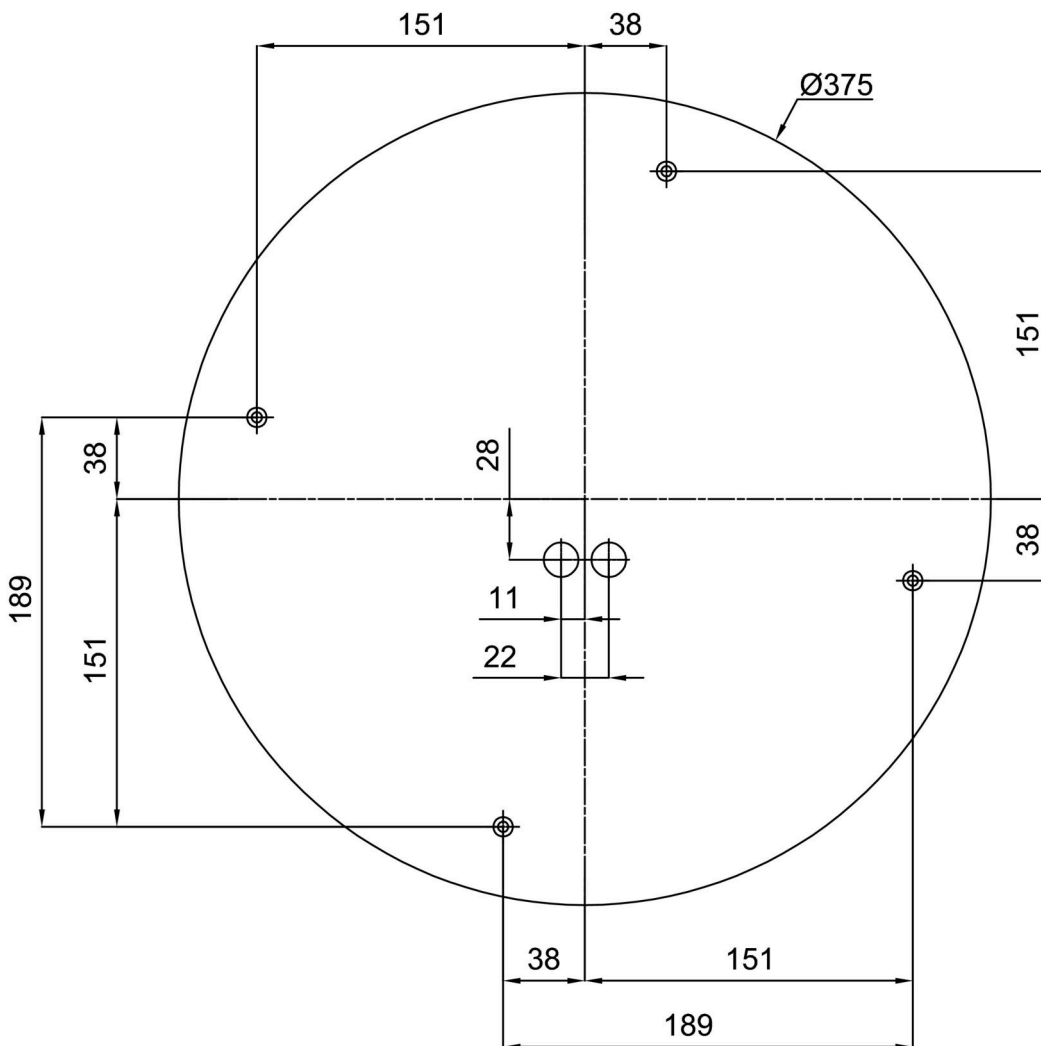

Logistik

EAN	8591728066949
Gewicht NTTO	4.7 Kg
Gewicht BTTO	5.2 Kg
Anzahl kartons	1 Stck
Paketvolumen	0.036 m³
Paket 1 breite	0.515 m
Paket 1 länge	0.495 m
Paket 1 höhe	0.14 m
Garantie*	60 Monate

*Die Garantie für die Batterien gilt für 12 Monate ab Kaufdatum.

Einbaumaße: