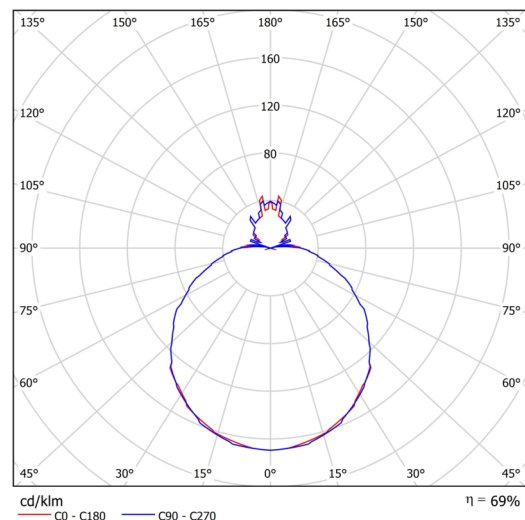

Leuchtend

Leuchtenlichtstrom	2590 lm
Lichtstrom der quelle	3750 lm
Leuchteneffizienz	107 lm/W
Temperature	3000 K
LED-Lebensdauer L80/B10	100000 Std.
CRI	Ra80
MacAdam	3
Fotobiologische Sicherheit der Leuchte	Risk group 0