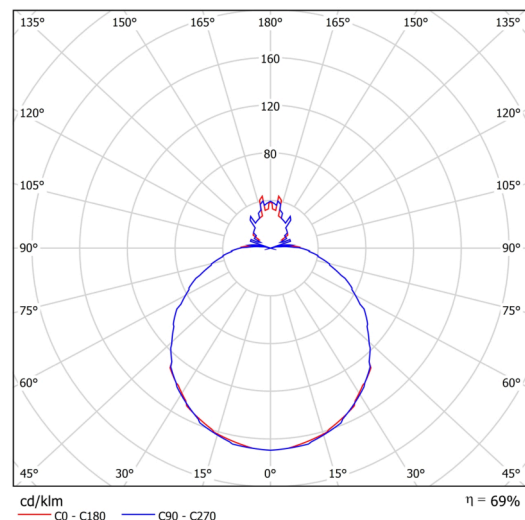

Leuchtend

Leuchtenlichtstrom	3640 lm
Lichtstrom der quelle	5270 lm
Leuchteneffizienz	107 lm/W
Temperature	4000 K
LED-Lebensdauer L80/B10	100000 Std.
CRI	Ra80
MacAdam	3
Fotobiologische Sicherheit der Leuchte	Risk group 0