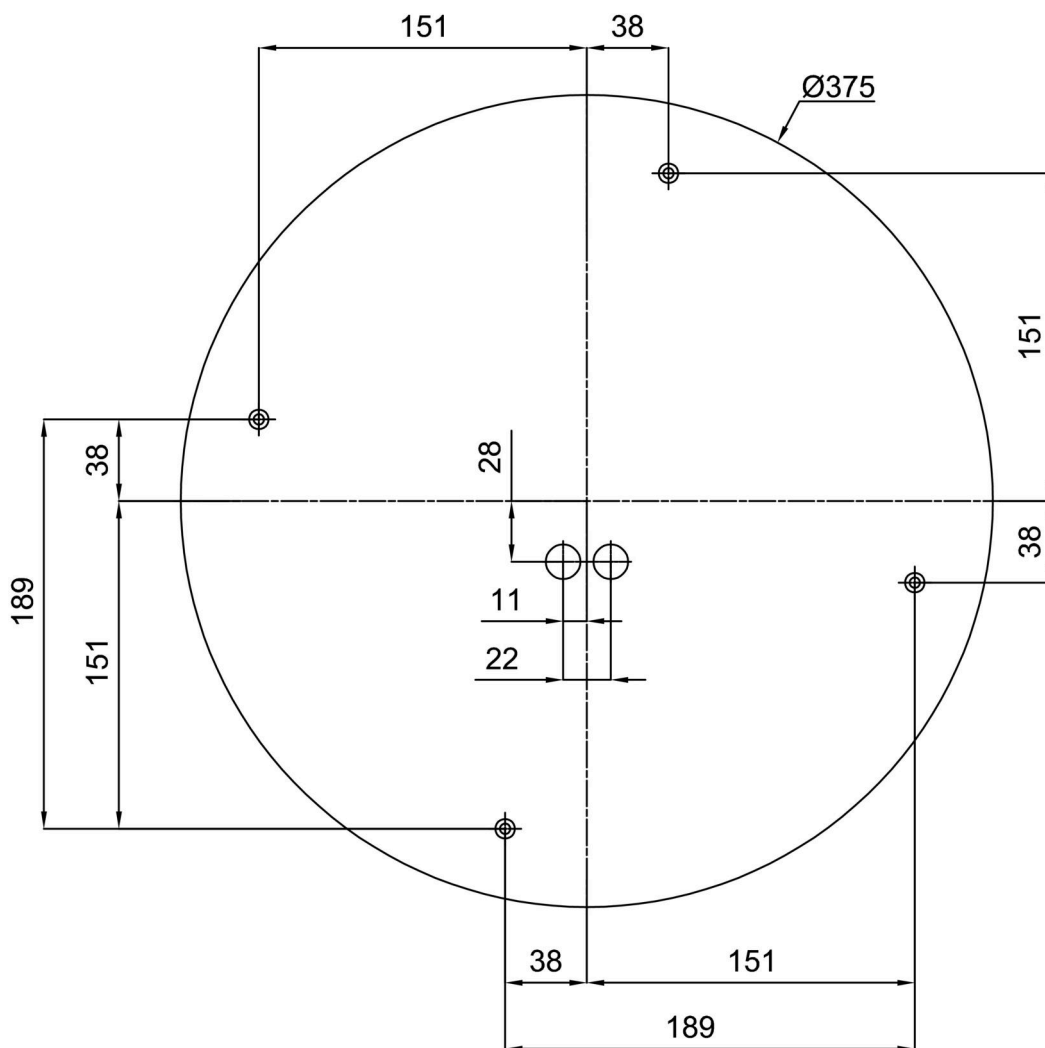

TECHNISCHES ARBEITSBLATT

Eulum-Daten für Berechnungsprogramme sind unter www.osmont.cz verfügbar.

Multipower

*Möglichkeit der Leistungseinstellung durch den Benutzer (DIP-Schalter an der Stromquelle).

I [mA]	700	600	500	400	
[%]	100	86	71	57	

Logistik

EAN	8591728066529
Gewicht NTTO	5.5 Kg
Gewicht BTTO	6 Kg
Anzahl kartons	1 Stck
Paketvolumen	0.036 m³
Paket 1 breite	0.515 m
Paket 1 länge	0.495 m
Paket 1 höhe	0.14 m
Garantie*	60 Monate

*Die Garantie für die Batterien gilt für 12 Monate ab Kaufdatum.

Einbaumaße: