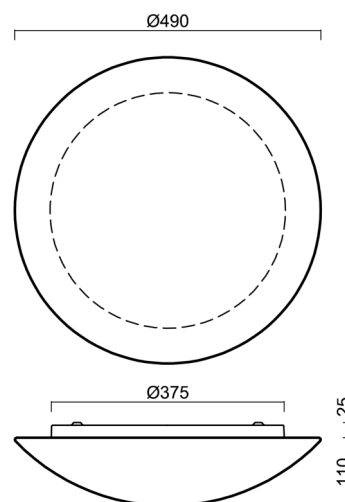

## Technisch

Arten von leuchten	Klassisch on/off
Befestigungsart	Aufbauleuchten
Basismaterial	Stahl
Schattenmaterial	dreischichtiges Glas TRIPLEX OPAL
Grundfarbe	Weiß Ral9003
Schattenfarbe	Weiß
Schatten halten	Faltsystem
Montageort	Wand / Decke
Breite	490 mm
Länge	490 mm
Höhe	130 mm
Durchmesser	ø 490 mm
Montageloch	4xø5mm
Kabeldurchgang	2xø16mm
Energieklasse	D
Schlagfestigkeit	IK01
Betriebstemperatur	von -20°C bis +30°C

Lampenschirm

Produktcode	Name	Farbe	Beschreibung	Bild	Zeichnung
20005	082	Weiß		