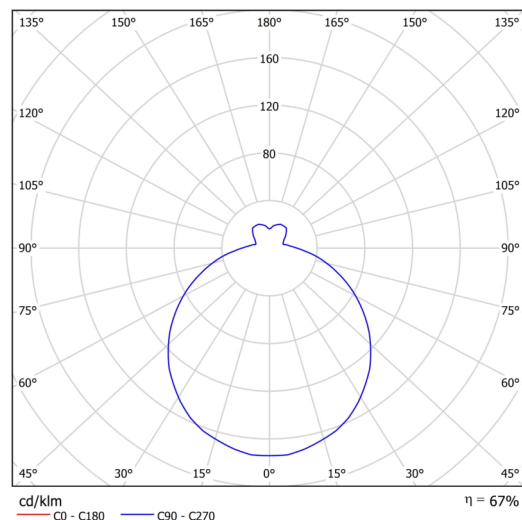

Arten von Leuchten	Klassisch on/off
Befestigungsart	Aufbauleuchten
Basismaterial	Stahl
Schattenmaterial	dreischichtiges Glas TRIPLEX OPAL
Grundfarbe	Weiß Ral9003
Schattenfarbe	Weiß
Schatten halten	Faltsystem
Montageort	Wand / Decke
Breite	490 mm
Länge	490 mm
Höhe	130 mm
Durchmesser	Ø 490 mm
Montageloch	4xØ5mm
Kabeldurchgang	2xØ16mm
Schlagfestigkeit	IK01

Elektrisch

Energieverbrauch	3x25 W
Schutz vor Eindringen	IP43
Steckdose	E27
Klemme	Schnappklemmenblock

Leuchtend

Fotobiologische Sicherheit der Leuchte	Risk group 0
--	--------------

Eulum-Daten für Berechnungsprogramme sind unter www.osmont.cz verfügbar.

Ø490

Ø375

110

Logistik

EAN	8591728400958
Gewicht NTTO	3.7 Kg
Gewicht BTTO	4.2 Kg
Anzahl kartons	1 Stck
Paketvolumen	0.036 m ³
Paket 1 breite	0.515 m
Paket 1 länge	0.495 m
Paket 1 höhe	0.14 m
Garantie*	60 Monate