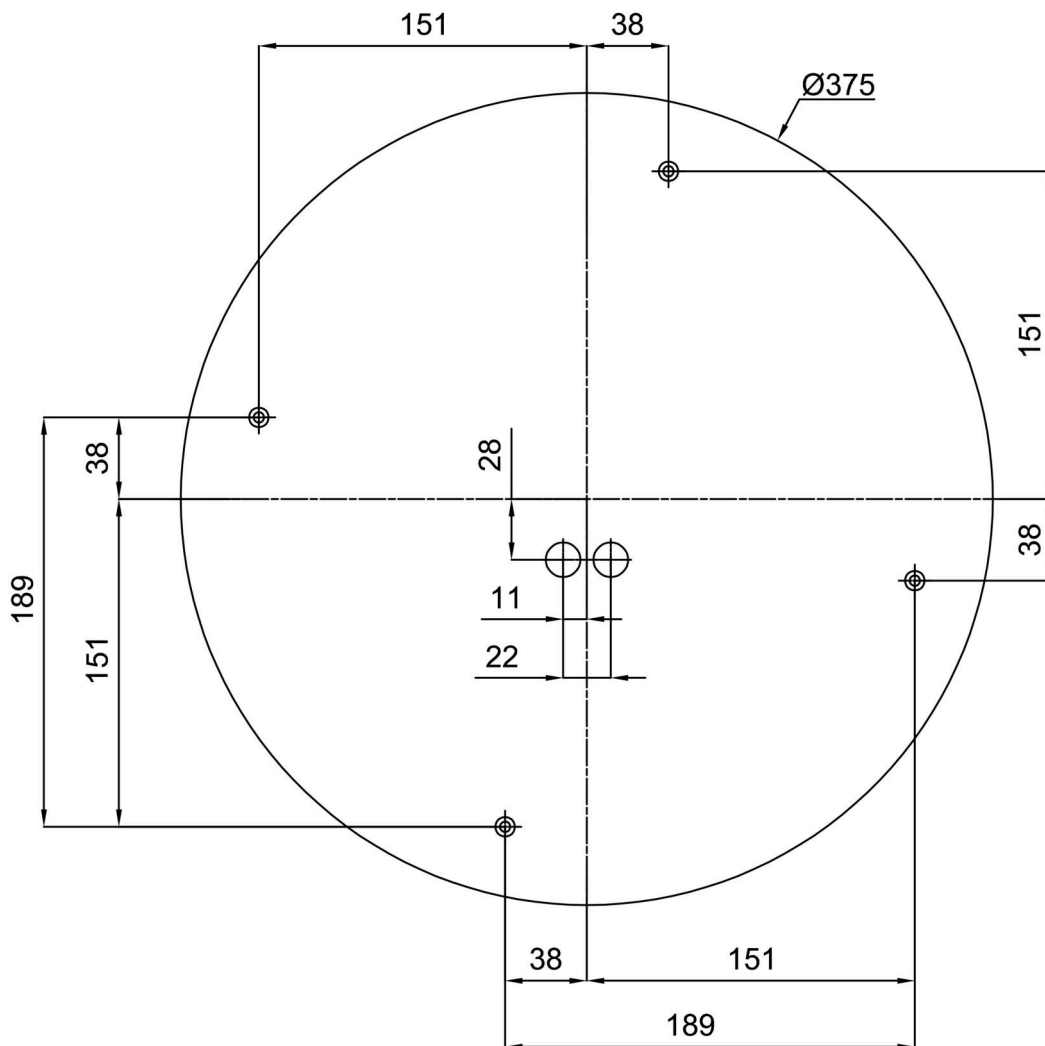

Arten von Leuchten	Klassisch on/off
Befestigungsart	Aufbauleuchten
Basismaterial	Stahl
Schattenmaterial	dreischichtiges Glas TRIPLEX OPAL
Grundfarbe	Weiß Ral9003
Schattenfarbe	Weiß
Schatten halten	Faltsystem
Montageort	Wand / Decke
Breite	490 mm
Länge	490 mm
Höhe	130 mm
Durchmesser	Ø 490 mm
Montageloch	4xØ5mm
Kabeldurchgang	2xØ16mm
Schlagfestigkeit	IK01

Ø490

Ø375

110

Logistik

EAN	8591728400958
Gewicht NTTO	3.7 Kg
Gewicht BTTO	4.2 Kg
Anzahl kartons	1 Stck
Paketvolumen	0.036 m ³
Paket 1 breite	0.515 m
Paket 1 länge	0.495 m
Paket 1 höhe	0.14 m
Garantie*	60 Monate

*Die Garantie für die Batterien gilt für 12 Monate ab Kaufdatum.

Einbaumaße:

Zusätzliches Sortiment:

Dekorativer Kragen

Produktcode	Name	Farbe	Beschreibung	Bild	Zeichnung
30134	K86/DL15	gebürsteter Edelstahl	der Kragen wird durch die Basis gehalten		
30133	K86/DL14	Polierter Edelstahl	der Kragen wird durch die Basis gehalten		
30132	K86/DL4	Weiß Ral9003	der Kragen wird durch die Basis gehalten		

Lampenschirm

Produktcode	Name	Farbe	Beschreibung	Bild	Zeichnung
20005	082	Weiß		