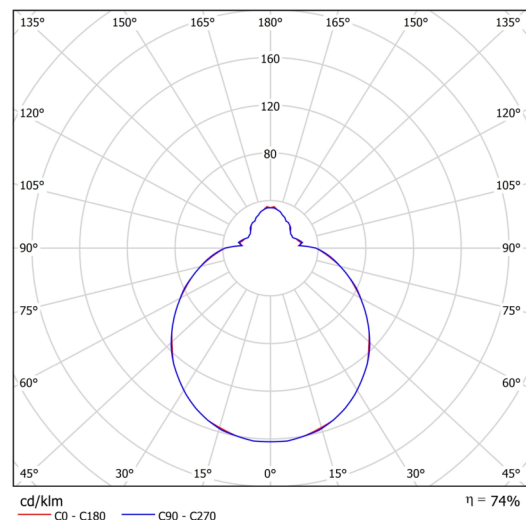

Leuchtend

Leuchtenlichtstrom	2220/2320 lm
Lichtstrom der quelle	3000/3130 lm
Leuchteneffizienz	116 lm/W
Temperature	3000/4000 K
LED-Lebensdauer L80/B10	100000 Std.
CRI	Ra80
MacAdam	3
Fotobiologische Sicherheit der Leuchte	Risk group 0