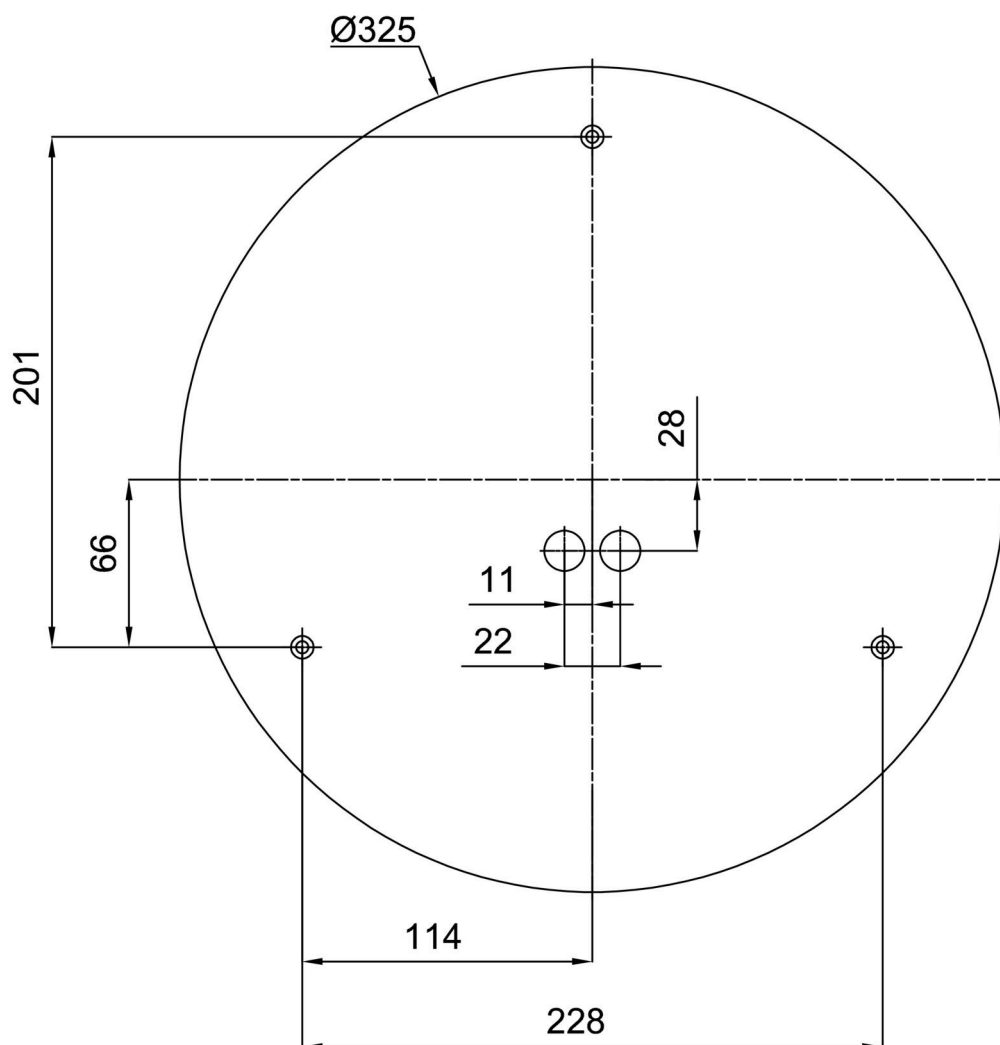

Technisch

Arten von leuchten	Klassisch on/off
Befestigungsart	Aufbauleuchten
Basismaterial	Stahl
Schattenmaterial	dreischichtiges Glas TRIPLEX OPAL
Grundfarbe	Weiß Ral9003
Schattenfarbe	Weiß
Schatten halten	Faltsystem
Montageort	Wand / Decke
Breite	420 mm
Länge	420 mm
Höhe	125 mm
Durchmesser	ø 420 mm
Montageloch	4xø5mm
Kabeldurchgang	2xø16mm
Energieklasse	D
Schlagfestigkeit	IK01
Betriebstemperatur	von -20°C bis +30°C

Eulum-Daten für Berechnungsprogramme sind unter www.osmont.cz verfügbar.

Logistik

EAN	8591728071264
Gewicht NTTO	2.8 Kg
Gewicht BTTO	3.1 Kg
Anzahl kartons	1 Stck
Paketvolumen	0.017 m ³
Paket 1 breite	0.375 m
Paket 1 länge	0.355 m
Paket 1 höhe	0.13 m
Garantie*	60 Monate

*Die Garantie für die Batterien gilt für 12 Monate ab Kaufdatum.

Einbaumaße:

Zusätzliches Sortiment:

Dekorativer Kragen

Produktcode	Name	Farbe	Beschreibung	Bild	Zeichnung
30131	K74/DL15	gebürsteter Edelstahl	der Kragen wird durch die Basis gehalten		
30130	K74/DL14	Polierter Edelstahl	der Kragen wird durch die Basis gehalten		
30129	K74/DL4	Weiß Ral9003	der Kragen wird durch die Basis gehalten		