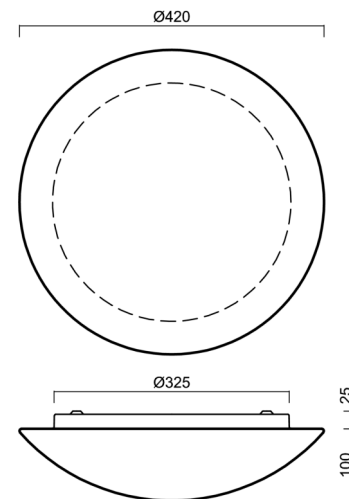

Technisch

Arten von leuchten	Klassisch on/off
Befestigungsart	Aufbauleuchten
Basismaterial	Stahl
Schattenmaterial	dreischichtiges Glas TRIPLEX OPAL
Grundfarbe	Weiß Ral9003
Schattenfarbe	Weiß
Schatten halten	Faltsystem
Montageort	Wand / Decke
Breite	420 mm
Länge	420 mm
Höhe	125 mm
Durchmesser	ø 420 mm
Montageloch	4xø5mm
Kabeldurchgang	2xø16mm
Energieklasse	D
Schlagfestigkeit	IK01
Betriebstemperatur	von -20°C bis +30°C

Lampenschirm

Produktcode	Name	Farbe	Beschreibung	Bild	Zeichnung
20004	072	Weiß		